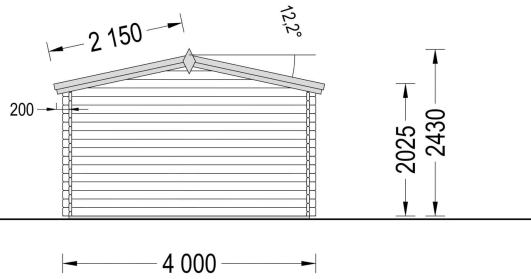

VARIATIONEN

Bild	Artikelnummer	Stock	Status	Beschreibung	Wandstärke	Preis
	AV110				34 mm	€ 2999,00
	AV110-44				44 mm	€ 3719,00