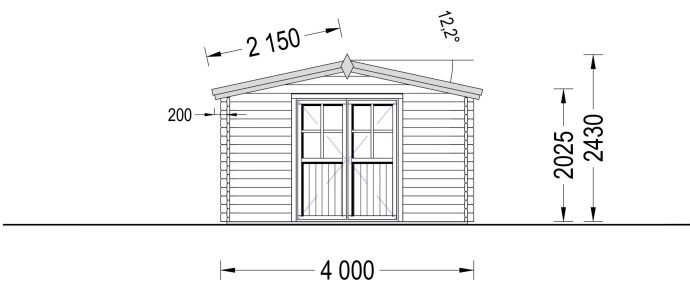

PREMIUM GARTENHAUS