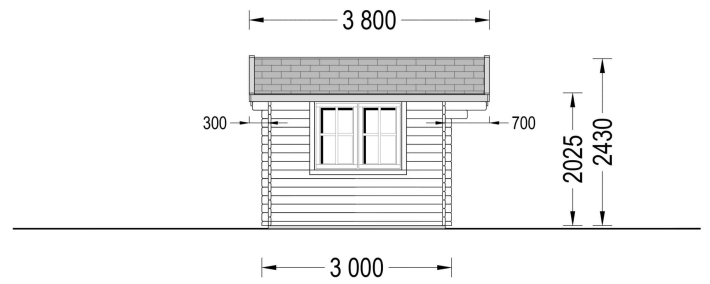

PREMIUM GARTENHAUS