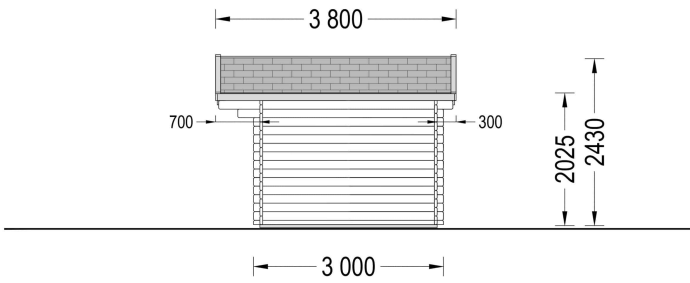

PREMIUM GARTENHAUS