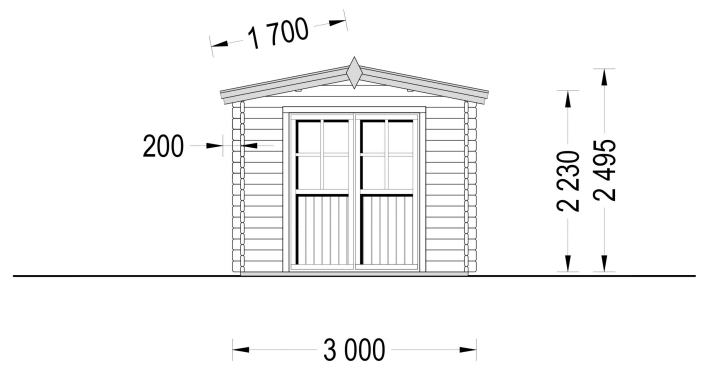

VARIATIONEN

Bild	Artikelnummer	Stock	Status	Beschreibung	Wandstärke	Preis
	AV1998				34 mm	€ 4199,00
	AV204				44 mm	€ 4820,00