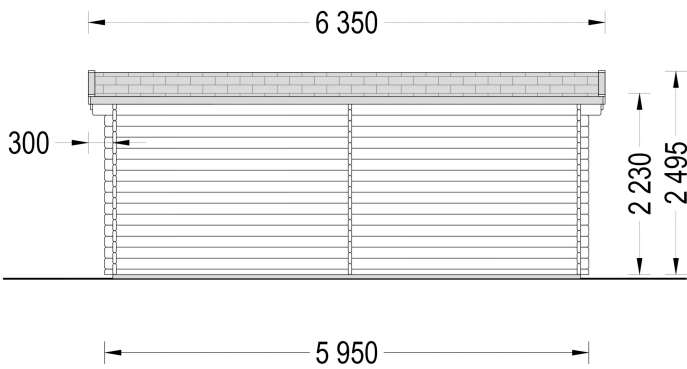

VARIATIONEN

Bild	Artikelnummer	Stock	Status	Beschreibung	Wandstärke	Preis
	AV1998				34 mm	€ 4199,00
	AV204				44 mm	€ 4820,00