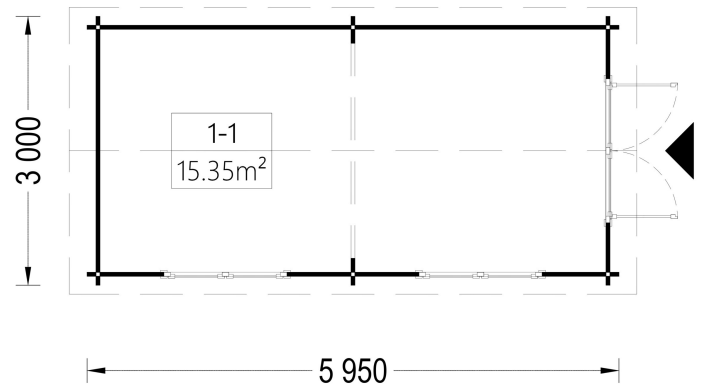

## VARIATIONEN

Bild	Artikelnummer	Stock	Status	Beschreibung	Wandstärke	Preis
	AV1998				34 mm	€ 4199,00
	AV204				44 mm	€ 4820,00