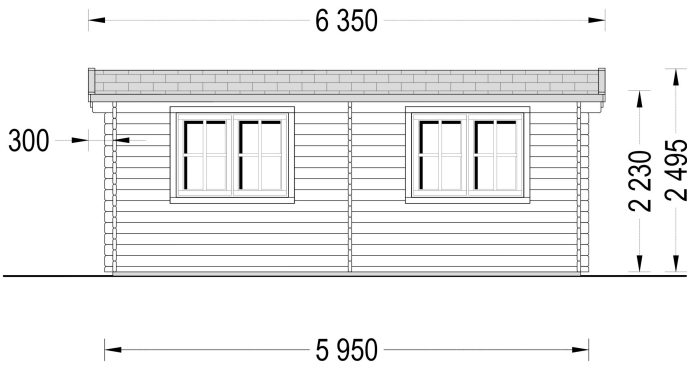

VARIATIONEN

Bild	Artikelnummer	Stock	Status	Beschreibung	Wandstärke	Preis
	AV1998				34 mm	€ 4199,00
	AV204				44 mm	€ 4820,00