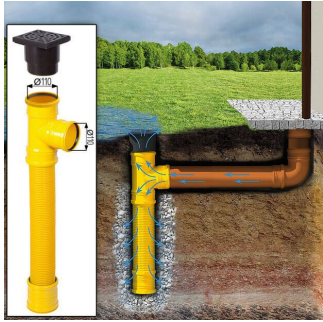

PREMIUM GARTENHAUS

VARIATIONEN

Bild	Artikelnummer	Stock	Status	Beschreibung	Wandstärke	Preis
	AV1998				34 mm	€ 4199,00
	AV204				44 mm	€ 4820,00

TECHNISCHE DATEN

SIE KÖNNEN AUCH MÖGEN...

**Sickerschacht mit
Zufluss/Abfluss Ø 110 mm**