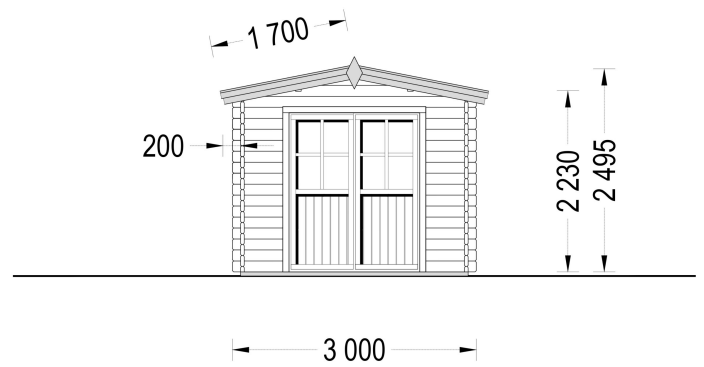

GARTENHAUS STRAUBING, 3X6M, 18M²

€ 4199,00 - € 4820,00

Das Gartenhaus Straubing zeichnet sich durch seine längliche, rechteckige Form aus, die es ideal für schmale Grundstücke macht. Mit einer offenen Innenaufteilung, zwei Doppelfenstern und einem stilvollen Spitzdach bietet es eine reizvolle Ästhetik und Funktionalität.

BESCHREIBUNG

Das Gartenhaus Straubing zeichnet sich durch seine längliche, rechteckige Form aus, die es ideal für schmale Grundstücke macht.

Mit einer offenen Innenaufteilung, zwei Doppelfenstern und einem stilvollen Spitzdach bietet es eine reizvolle Ästhetik und Funktionalität.

PREMIUM GARTENHAUS

VARIATIONEN

Bild	Artikelnummer	Stock	Status	Beschreibung	Wandstärke	Preis
	AV1998				34 mm	€ 4199,00
	AV204				44 mm	€ 4820,00

TECHNISCHE DATEN

SIE KÖNNEN AUCH MÖGEN...

**Sickerschacht mit
Zufluss/Abfluss Ø 110 mm**