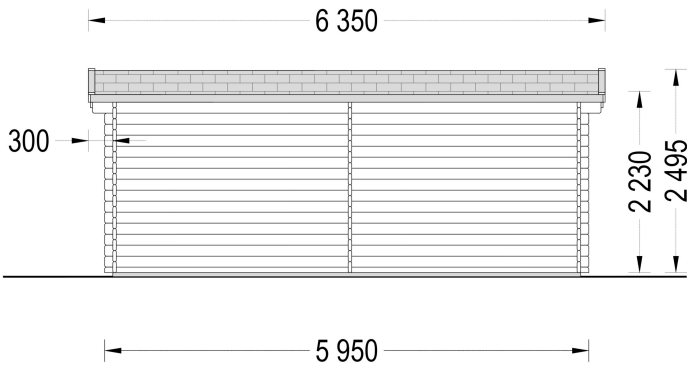

Das Spitzdach verleiht dem Gartenhaus ein ansprechendes Aussehen, während der Überhang nicht nur Schatten spendet, sondern auch das Design bereichert.

5. Hochwertige Holzkonstruktion:

Die Nut- und Feder-Konstruktion aus Nadelholz gewährleistet eine langlebige Ästhetik und Funktionalität. Das Gartenhaus ist solide und gut isoliert.

PREMIUM GARTENHAUS

VARIATIONEN

Bild	Artikelnummer	Stock	Status	Beschreibung	Wandstärke	Preis
	AV1998				34 mm	€ 4199,00
	AV204				44 mm	€ 4820,00

TECHNISCHE DATEN

SIE KÖNNEN AUCH MÖGEN...

**Sickerschacht mit
Zufluss/Abfluss Ø 110 mm**