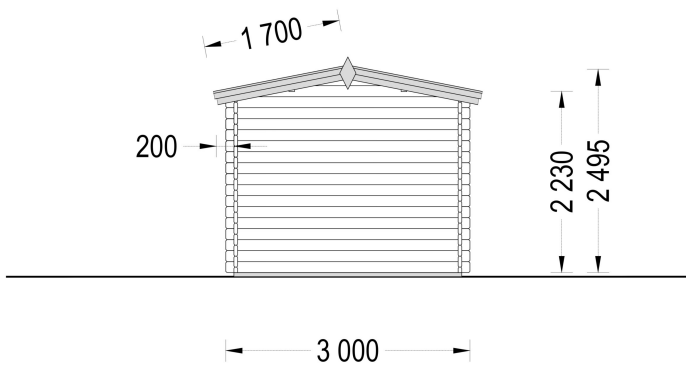

PREMIUM GARTENHAUS

VARIATIONEN

Bild	Artikelnummer	Stock	Status	Beschreibung	Wandstärke	Preis
	AV1998				34 mm	€ 4199,00
	AV204				44 mm	€ 4820,00

TECHNISCHE DATEN

SIE KÖNNEN AUCH MÖGEN...

**Sickerschacht mit
Zufluss/Abfluss Ø 110 mm**