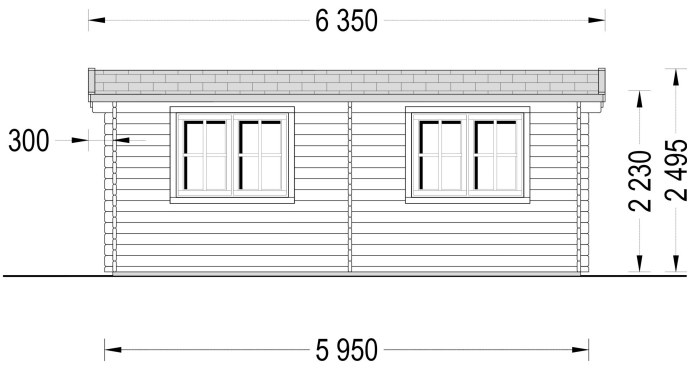

GARTENHAUS STRAUBING, 3X6M, 18M²

€ 4199,00 - € 4820,00

Das Gartenhaus Straubing zeichnet sich durch seine längliche, rechteckige Form aus, die es ideal für schmale Grundstücke macht. Mit einer offenen Innenaufteilung, zwei Doppelfenstern und einem stilvollen Spitzdach bietet es eine reizvolle Ästhetik und Funktionalität.

BESCHREIBUNG

Das Gartenhaus Straubing zeichnet sich durch seine längliche, rechteckige Form aus, die es ideal für schmale Grundstücke macht.

Mit einer offenen Innenaufteilung, zwei Doppelfenstern und einem stilvollen Spitzdach bietet es eine reizvolle Ästhetik und Funktionalität.

Das Spitzdach verleiht dem Gartenhaus ein ansprechendes Aussehen, während der Überhang nicht nur Schatten spendet, sondern auch das Design bereichert.

5. Hochwertige Holzkonstruktion:

Die Nut- und Feder-Konstruktion aus Nadelholz gewährleistet eine langlebige Ästhetik und Funktionalität. Das Gartenhaus ist solide und gut isoliert.

PREMIUM GARTENHAUS

VARIATIONEN

Bild	Artikelnummer	Stock	Status	Beschreibung	Wandstärke	Preis
	AV1998				34 mm	€ 4199,00
	AV204				44 mm	€ 4820,00

TECHNISCHE DATEN

SIE KÖNNEN AUCH MÖGEN...

**Sickerschacht mit
Zufluss/Abfluss Ø 110 mm**