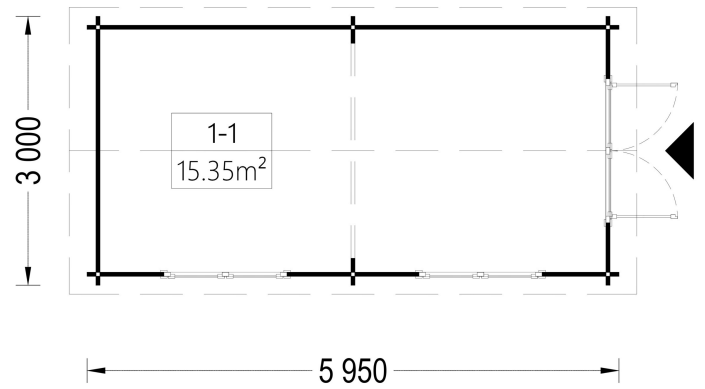

PREMIUM GARTENHAUS

VARIATIONEN

Bild	Artikelnummer	Stock	Status	Beschreibung	Wandstärke	Preis
	AV1998				34 mm	€ 4199,00
	AV204				44 mm	€ 4820,00

TECHNISCHE DATEN

SIE KÖNNEN AUCH MÖGEN...

**Sickerschacht mit
Zufluss/Abfluss Ø 110 mm**