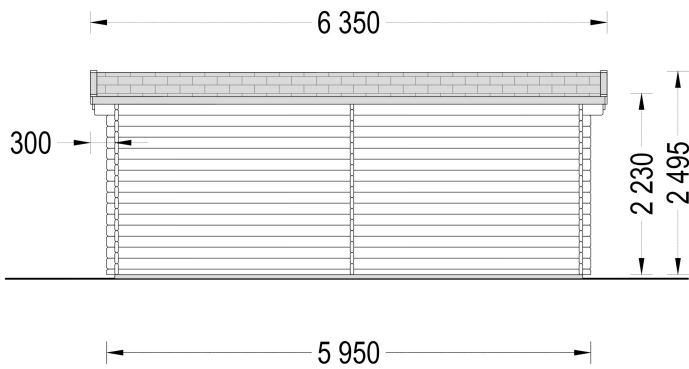

VARIATIONEN

Bild	Artikelnummer	Stock Status	Beschreibung	Wandstärke	Preis
	AV1998			34 mm	€ 4199,00
	AV204			44 mm	€ 4820,00