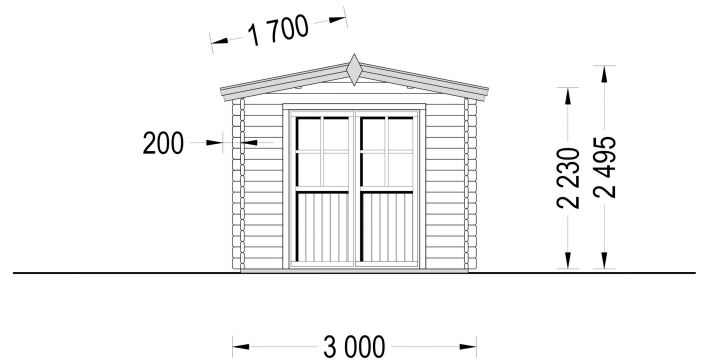

VARIATIONEN

Bild	Artikelnummer	Stock Status	Beschreibung	Wandstärke	Preis
	AV1998			34 mm	€ 4199,00
	AV204			44 mm	€ 4820,00