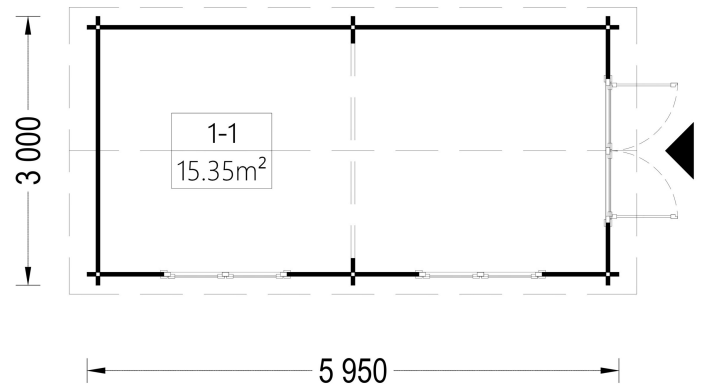

## VARIATIONEN

Bild	Artikelnummer	Stock Status	Beschreibung	Wandstärke	Preis
	AV1998			34 mm	€ 4199,00
	AV204			44 mm	€ 4820,00