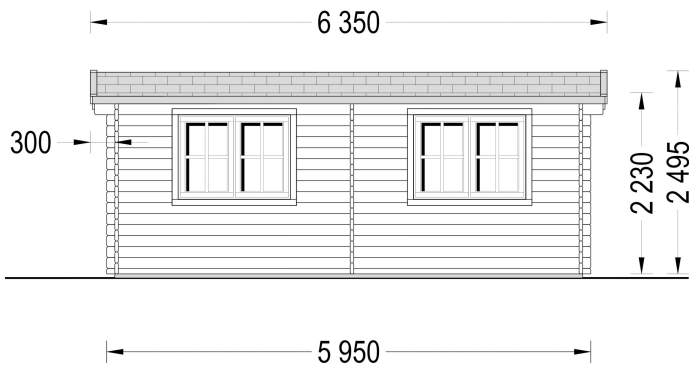

VARIATIONEN

Bild	Artikelnummer	Stock Status	Beschreibung	Wandstärke	Preis
	AV1998			34 mm	€ 4199,00
	AV204			44 mm	€ 4820,00