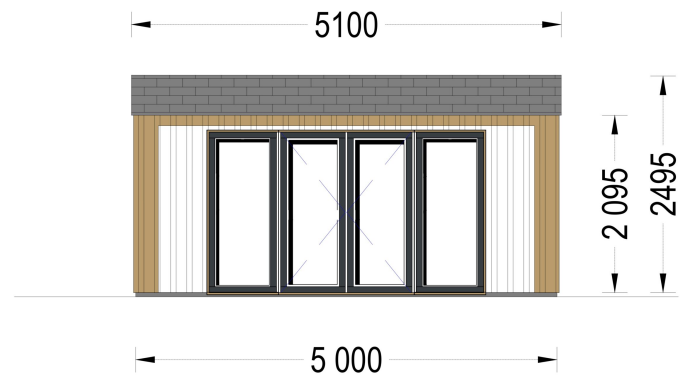

PREMIUM GARTENHAUS