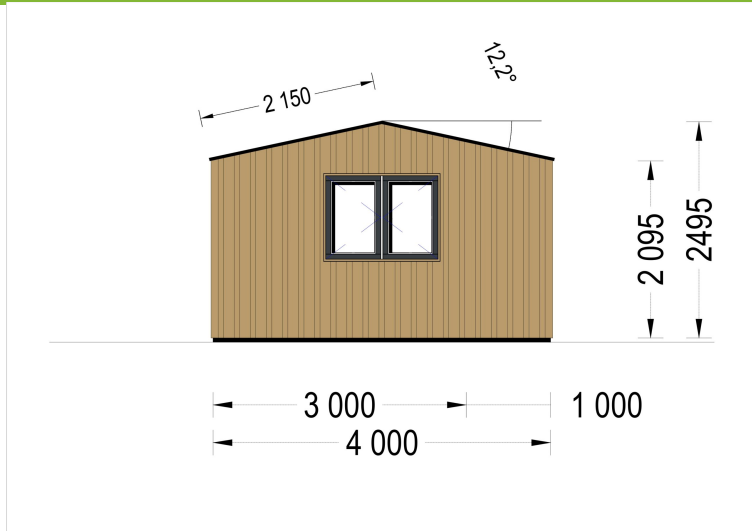

TECHNISCHE DATEN

SIE KÖNNEN AUCH MÖGEN...