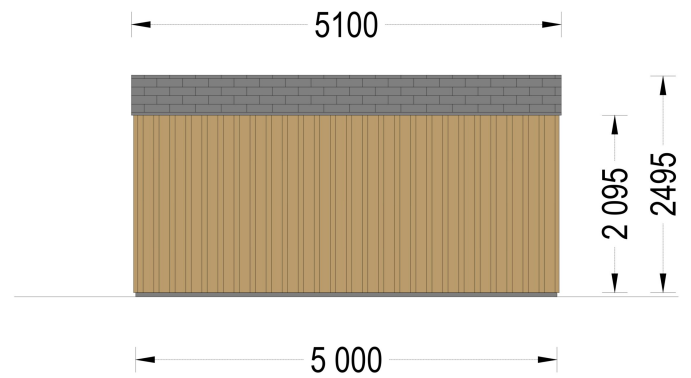

PREMIUM GARTENHAUS