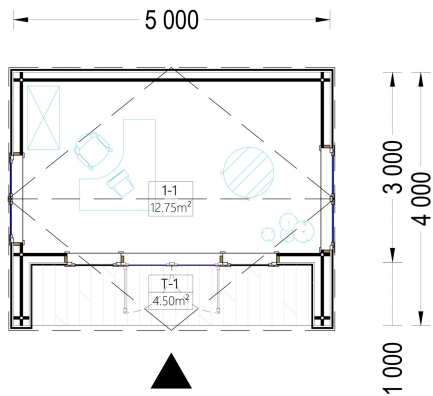

PREMIUM GARTENHAUS