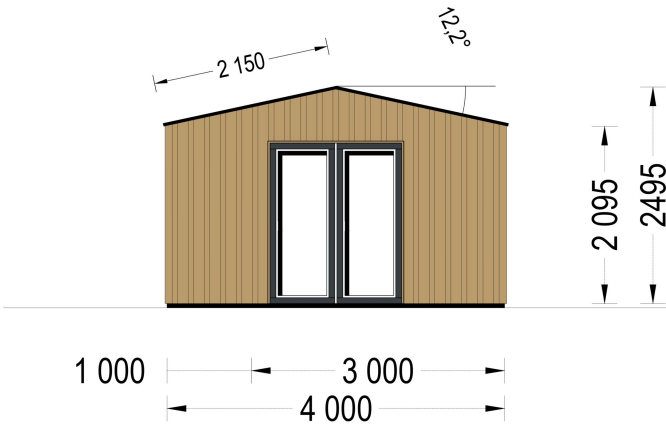

PREMIUM GARTENHAUS