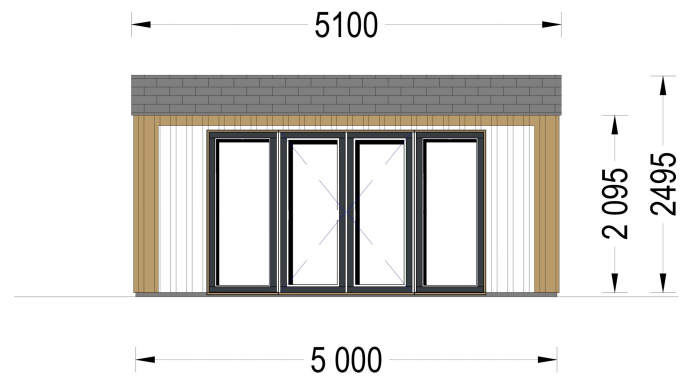

BESCHREIBUNG

Gartenhaus TAURUS (34mm + Holzverschalung), 4x4m, 12m² - Ihr charmantes Gartenbüro

Das Gartenhaus TAURUS kombiniert Eleganz und Funktionalität, um einen idealen Raum für Ihr Home-Office oder einen gemütlichen Rückzugsort im Garten zu schaffen.

Das Gartenhaus Taurus präsentiert sich mit einem modernen und eleganten Design. Die klaren Linien und die Verwendung von Holzverschalung verleihen dem Gebäude einen zeitgemäßen Charme, der sich harmonisch in den Garten einfügt.

PREMIUM GARTENHAUS

TECHNISCHE DATEN

Holzbehandlung	Unbehandelt
Marke	Premium Gartenhaus
Außenmaß	500 x 400 cm
Bauweise	34 mm + Holzverschalung
Breite	500 cm
Tiefe	400 cm
Dachfläche	21 m ²
Dachform	Satteldach
Fenstermaße:	4* 85 cm x 192 cm; 1* 138 cm x 105 cm
Türmaße	1* 161 cm x 192 cm
Firsthöhe	249,5 cm
Fußboden	
Wandstärke	34 mm + Wandverschalung
Verglasung	Doppelverglasung
Grundfläche	20 m ²
Seitenhöhe der Wände	209,5 cm
Spiegelverkehrter Aufbau	Ja
Haus Typ	Modern

Raumanzahl	1
Grundform	Rechteckig
Herstellergarantie	5 Jahre
Wandaufbau	34 mm Blockbohlen; 100 mm Holzrahmen; 25 mm Holzlatte (vertikal); 25 mm Holzlatte (horizontal); 18 - 20 mm Holzverschalung
Dachüberstand	100 cm
Dachwinkel	12,2°
Terrasse	mit Terrasse
Wohnfläche	10,05 m ²