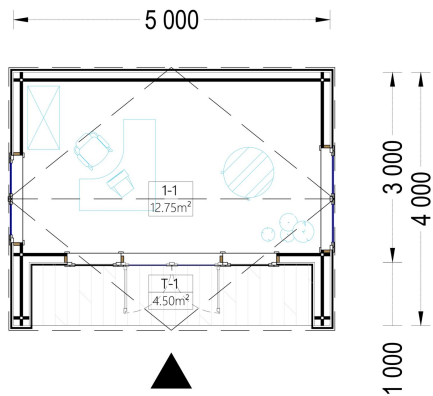

BESCHREIBUNG

Gartenhaus TAURUS (34mm + Holzverschalung), 4x4m, 12m² - Ihr charmantes Gartenbüro

Das Gartenhaus TAURUS kombiniert Eleganz und Funktionalität, um einen idealen Raum für Ihr Home-Office oder einen gemütlichen Rückzugsort im Garten zu schaffen.

Geräumiger Innenraum:

Der 10 m² große Innenraum bietet ausreichend Platz für einen Schreibtisch, einen Stuhl und ein Regal. Trotz seiner kompakten Größe bietet TAURUS einen funktionalen Raum, der sich ideal für ein Home-Office, Atelier oder einen persönlichen Rückzugsort eignet. **Große Fenster für Helligkeit:**

PREMIUM GARTENHAUS

TECHNISCHE DATEN

Holzbehandlung	Unbehandelt
Marke	Premium Gartenhaus
Außenmaß	500 x 400 cm
Bauweise	34 mm + Holzverschalung
Breite	500 cm
Tiefe	400 cm
Dachfläche	21 m ²
Dachform	Satteldach
Fenstermaße:	4* 85 cm x 192 cm; 1* 138 cm x 105 cm
Türmaße	1* 161 cm x 192 cm
Firsthöhe	249,5 cm
Fußboden	
Wandstärke	34 mm + Wandverschalung
Verglasung	Doppelverglasung
Grundfläche	20 m ²
Seitenhöhe der Wände	209,5 cm
Spiegelverkehrter Aufbau	Ja
Haus Typ	Modern

Raumanzahl	1
Grundform	Rechteckig
Herstellergarantie	5 Jahre
Wandaufbau	34 mm Blockbohlen; 100 mm Holzrahmen; 25 mm Holzlatte (vertikal); 25 mm Holzlatte (horizontal); 18 - 20 mm Holzverschalung
Dachüberstand	100 cm
Dachwinkel	12,2°
Terrasse	mit Terrasse
Wohnfläche	10,05 m ²