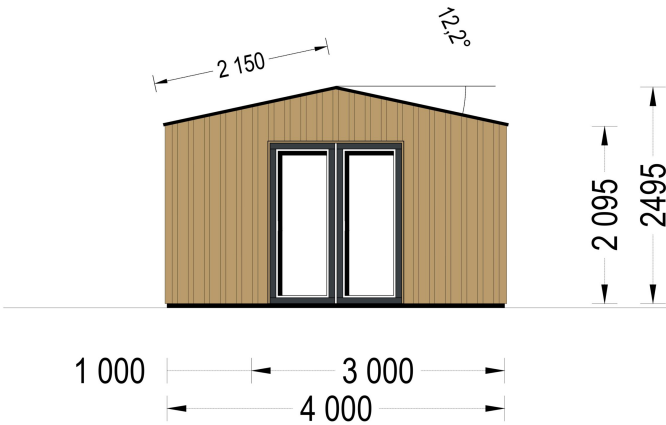

BESCHREIBUNG

Gartenhaus TAURUS (34mm + Holzverschalung), 4x4m, 12m² - Ihr charmantes Gartenbüro

Das Gartenhaus TAURUS kombiniert Eleganz und Funktionalität, um einen idealen Raum für Ihr Home-Office oder einen gemütlichen Rückzugsort im Garten zu schaffen.

Das Gartenhaus Taurus präsentiert sich mit einem modernen und eleganten Design. Die klaren Linien und die Verwendung von Holzverschalung verleihen dem Gebäude einen zeitgemäßen Charme, der sich harmonisch in den Garten einfügt.

PREMIUM GARTENHAUS

TECHNISCHE DATEN

Holzbehandlung	Unbehandelt
Marke	Premium Gartenhaus
Außenmaß	500 x 400 cm
Bauweise	34 mm + Holzverschalung
Breite	500 cm
Tiefe	400 cm
Dachfläche	21 m ²
Dachform	Satteldach
Fenstermaße:	4* 85 cm x 192 cm; 1* 138 cm x 105 cm
Türmaße	1* 161 cm x 192 cm
Firsthöhe	249,5 cm
Fußboden	
Wandstärke	34 mm + Wandverschalung
Verglasung	Doppelverglasung
Grundfläche	20 m ²
Seitenhöhe der Wände	209,5 cm
Spiegelverkehrter Aufbau	Ja
Haus Typ	Modern

Raumanzahl	1
Grundform	Rechteckig
Herstellergarantie	5 Jahre
Wandaufbau	34 mm Blockbohlen; 100 mm Holzrahmen; 25 mm Holzlatte (vertikal); 25 mm Holzlatte (horizontal); 18 - 20 mm Holzverschalung
Dachüberstand	100 cm
Dachwinkel	12,2°
Terrasse	mit Terrasse
Wohnfläche	10,05 m ²