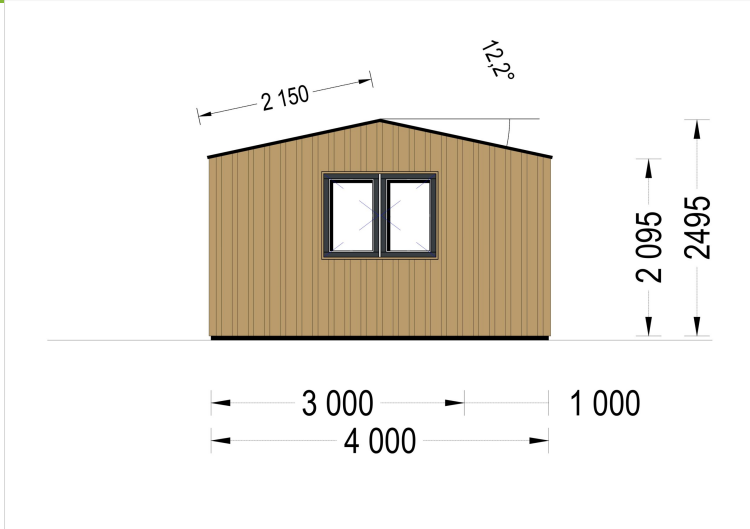

TECHNISCHE DATEN

SIE KÖNNEN AUCH MÖGEN...