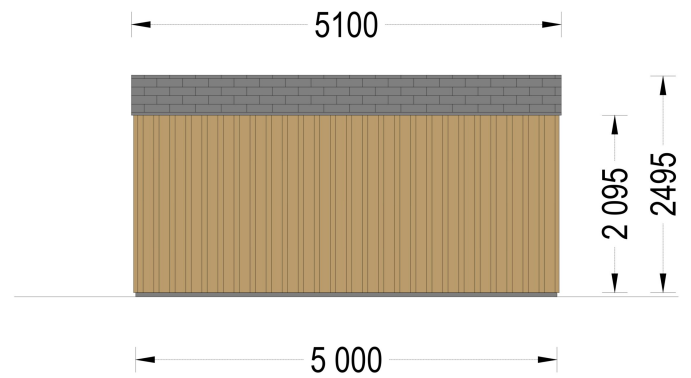

Das Gartenhaus Taurus präsentiert sich mit einem modernen und eleganten Design. Die klaren Linien und die Verwendung von Holzverschalung verleihen dem Gebäude einen zeitgemäßen Charme, der sich harmonisch in den Garten einfügt.

PREMIUM GARTENHAUS

TECHNISCHE DATEN

Holzbehandlung	Unbehandelt
Marke	Premium Gartenhaus
Außenmaß	500 x 400 cm
Bauweise	34 mm + Holzverschalung
Breite	500 cm
Tiefe	400 cm
Dachfläche	21 m ²
Dachform	Satteldach
Fenstermaße:	4* 85 cm x 192 cm; 1* 138 cm x 105 cm
Türmaße	1* 161 cm x 192 cm
Firsthöhe	249,5 cm
Fußboden	
Wandstärke	34 mm + Wandverschalung
Verglasung	Doppelverglasung
Grundfläche	20 m ²
Seitenhöhe der Wände	209,5 cm
Spiegelverkehrter Aufbau	Ja
Haus Typ	Modern

Raumanzahl	1
Grundform	Rechteckig
Herstellergarantie	5 Jahre
Wandaufbau	34 mm Blockbohlen; 100 mm Holzrahmen; 25 mm Holzlatte (vertikal); 25 mm Holzlatte (horizontal); 18 - 20 mm Holzverschalung
Dachüberstand	100 cm
Dachwinkel	12,2°
Terrasse	mit Terrasse
Wohnfläche	10,05 m ²