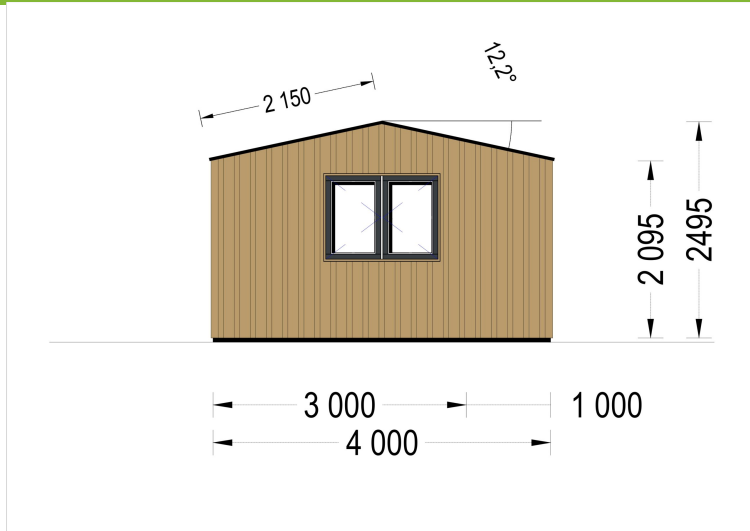

GARTENHAUS TAURUS (34MM + HOLZVERSCHALUNG), 4X4M, 12M²

€ 6048,00

Wenn Sie auf der Suche nach einem gemütlichen Gartenbüro sind, das Funktionalität mit ästhetischem Design kombiniert, könnte das Gartenhaus TAURUS die perfekte Wahl für Sie sein. Es bietet nicht nur einen angenehmen Arbeitsraum, sondern auch eine überdachte Terrasse, um die Vorteile des Gartens voll auszukosten

BESCHREIBUNG

Gartenhaus TAURUS (34mm + Holzverschalung), 4x4m, 12m² - Ihr charmantes Gartenbüro

Das Gartenhaus TAURUS kombiniert Eleganz und Funktionalität, um einen idealen Raum für Ihr Home-Office oder einen gemütlichen Rückzugsort im Garten zu schaffen.

PREMIUM GARTENHAUS

TECHNISCHE DATEN

Holzbehandlung	Unbehandelt
Marke	Premium Gartenhaus
Außenmaß	500 x 400 cm
Bauweise	34 mm + Holzverschalung
Breite	500 cm
Tiefe	400 cm
Dachfläche	21 m ²
Dachform	Satteldach
Fenstermaße:	4* 85 cm x 192 cm; 1* 138 cm x 105 cm
Türmaße	1* 161 cm x 192 cm
Firsthöhe	249,5 cm
Fußboden	
Wandstärke	34 mm + Wandverschalung
Verglasung	Doppelverglasung
Grundfläche	20 m ²
Seitenhöhe der Wände	209,5 cm
Spiegelverkehrter Aufbau	Ja
Haus Typ	Modern

Raumanzahl	1
Grundform	Rechteckig
Herstellergarantie	5 Jahre
Wandaufbau	34 mm Blockbohlen; 100 mm Holzrahmen; 25 mm Holzlatte (vertikal); 25 mm Holzlatte (horizontal); 18 - 20 mm Holzverschalung
Dachüberstand	100 cm
Dachwinkel	12,2°
Terrasse	mit Terrasse
Wohnfläche	10,05 m ²