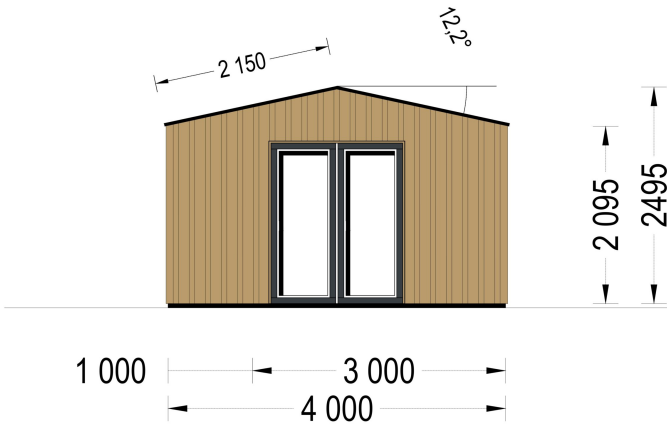

GARTENHAUS TAURUS (44MM + HOLZVERSCHALUNG), 5X4M, 20M²

€ 7135,43

Wenn Sie auf der Suche nach einem gemütlichen Gartenbüro sind, das Funktionalität mit ästhetischem Design kombiniert, könnte das Gartenhaus TAURUS die perfekte Wahl für Sie sein. Es bietet nicht nur einen angenehmen Arbeitsraum, sondern auch eine überdachte Terrasse, um die Vorteile des Gartens voll auszukosten

BESCHREIBUNG

Gartenhaus TAURUS (44mm + Holzverschalung) - Modernes Gartenbüro mit integrierter Terrasse

Willkommen im modernen Arbeitsparadies mit unserem Gartenhaus TAURUS (44mm + Holzverschalung)! Dieses bezaubernde Gartenbüro ist nicht nur eine Investition in Ihre Zukunft, sondern auch ein Ort, an dem das Home-Office eine neue Dimension erreicht. Mit einer robusten Wandstärke von 44 mm und der zusätzlichen Holzverschalung präsentiert sich TAURUS als eine hochwertige Lösung für Ihre individuellen Bedürfnisse.

Die großzügige Grundfläche von 20 m² bietet ausreichend Platz für produktives Arbeiten, kreative Projekte oder entspannte Pausen. Das moderne Design und die hochwertige Verarbeitung machen dieses Gartenhaus nicht nur funktional, sondern auch zu einem ästhetischen Blickfang in Ihrem Garten. Genießen Sie die perfekte Symbiose aus Arbeitsleben und Natur – TAURUS schafft einen inspirierenden Raum für Ihre beruflichen und persönlichen Erfolge. Willkommen in Ihrem neuen Gartenbüro!

PREMIUM GARTENHAUS

TECHNISCHE DATEN

Außenmaß	500 x 400 cm
Bauweise	34 mm + Holzverschalung
Breite	500 cm
Tiefe	400 cm
Dachfläche	21 m ²
Dachform	Satteldach
Fenstermaße:	4* 85 cm x 192 cm; 1* 138 cm x 105 cm
Türmaße	1* 161 cm x 192 cm
Firsthöhe	249,5 cm
Fußboden	
Wandstärke	44mm + Holzverschalung
Verglasung	Doppelverglasung
Grundfläche	20 m ²
Seitenhöhe der Wände	209,5 cm
Spiegelverkehrter Aufbau	Ja
Haus Typ	Modern
Raumanzahl	1