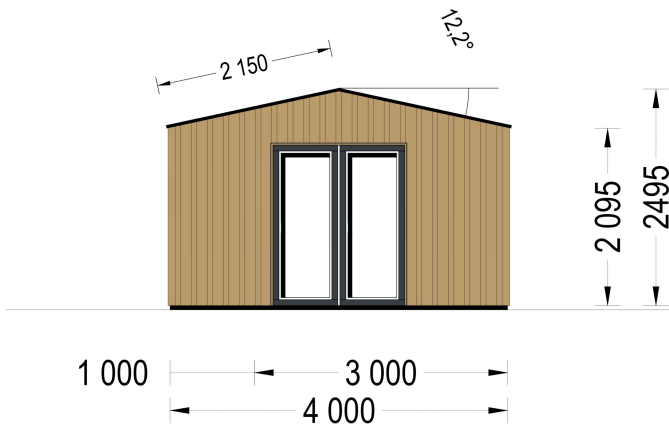

PREMIUM GARTENHAUS

TECHNISCHE DATEN