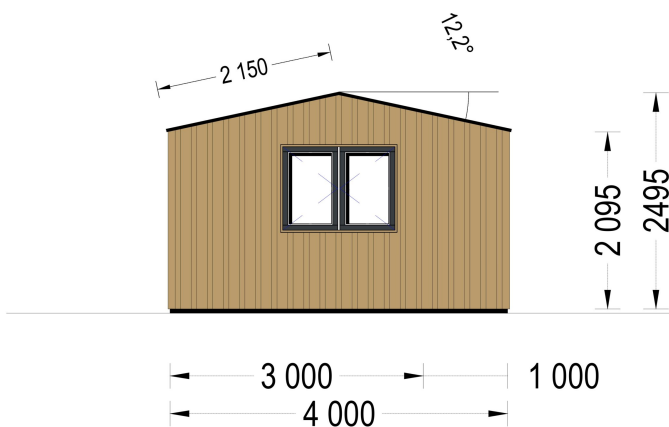

**GARTENHAUS TAURUS (44MM + HOLZVERSCHALUNG ), 5X4M, 20M<sup>2</sup>**

**€ 7135,43**

Wenn Sie auf der Suche nach einem gemütlichen Gartenbüro sind, das Funktionalität mit ästhetischem Design kombiniert, könnte das Gartenhaus TAURUS die perfekte Wahl für Sie sein. Es bietet nicht nur einen angenehmen Arbeitsraum, sondern auch eine überdachte Terrasse, um die Vorteile des Gartens voll auszukosten

### **Gartenhaus TAURUS (44mm + Holzverschalung) - Modernes Gartenbüro mit integrierter Terrasse**

Willkommen im modernen Arbeitsparadies mit unserem Gartenhaus TAURUS (44mm + Holzverschalung)! Dieses bezaubernde Gartenbüro ist nicht nur eine Investition in Ihre Zukunft, sondern auch ein Ort, an dem das Home-Office eine neue Dimension erreicht. Mit einer robusten Wandstärke von 44 mm und der zusätzlichen Holzverschalung präsentiert sich TAURUS als eine hochwertige Lösung für Ihre individuellen Bedürfnisse.

Die großzügige Grundfläche von 20 m<sup>2</sup> bietet ausreichend Platz für produktives Arbeiten, kreative Projekte oder entspannte Pausen. Das moderne Design und die hochwertige Verarbeitung machen dieses Gartenhaus nicht nur funktional, sondern auch zu einem ästhetischen Blickfang in Ihrem Garten. Genießen Sie die perfekte Symbiose aus Arbeitsleben und Natur – TAURUS schafft einen inspirierenden Raum für Ihre beruflichen und persönlichen Erfolge. Willkommen in Ihrem neuen Gartenbüro!

## TECHNISCHE DATEN

<b>Außenmaß</b>	500 x 400 cm
<b>Bauweise</b>	34 mm + Holzverschalung
<b>Breite</b>	500 cm
<b>Tiefe</b>	400 cm
<b>Dachfläche</b>	21 m <sup>2</sup>
<b>Dachform</b>	Satteldach
<b>Fenstermaße:</b>	4* 85 cm x 192 cm; 1* 138 cm x 105 cm
<b>Türmaße</b>	1* 161 cm x 192 cm
<b>Firsthöhe</b>	249,5 cm
<b>Fußboden</b>	
<b>Wandstärke</b>	44mm + Holzverschalung
<b>Verglasung</b>	Doppelverglasung
<b>Grundfläche</b>	20 m <sup>2</sup>
<b>Seitenhöhe der Wände</b>	209,5 cm
<b>Spiegelverkehrter Aufbau</b>	Ja
<b>Haus Typ</b>	Modern
<b>Raumanzahl</b>	1