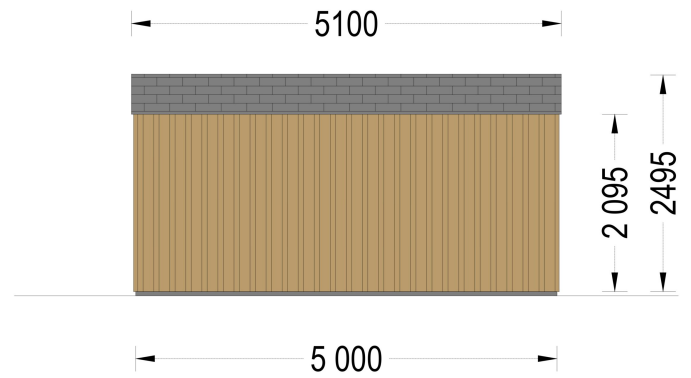

GARTENHAUS TAURUS (44MM + HOLZVERSCHALUNG), 5X4M, 20M²

€ 7135,43

Wenn Sie auf der Suche nach einem gemütlichen Gartenbüro sind, das Funktionalität mit ästhetischem Design kombiniert, könnte das Gartenhaus TAURUS die perfekte Wahl für Sie sein. Es bietet nicht nur einen angenehmen Arbeitsraum, sondern auch eine überdachte Terrasse, um die Vorteile des Gartens voll auszukosten

BESCHREIBUNG

Gartenhaus TAURUS (44mm + Holzverschalung) - Modernes Gartenbüro mit integrierter Terrasse

Willkommen im modernen Arbeitsparadies mit unserem Gartenhaus TAURUS (44mm + Holzverschalung)! Dieses bezaubernde Gartenbüro ist nicht nur eine Investition in Ihre Zukunft, sondern auch ein Ort, an dem das Home-Office eine neue Dimension erreicht. Mit einer robusten Wandstärke von 44 mm und der zusätzlichen Holzverschalung präsentiert sich TAURUS als eine hochwertige Lösung für Ihre individuellen Bedürfnisse.

Die großzügige Grundfläche von 20 m² bietet ausreichend Platz für produktives Arbeiten, kreative Projekte oder entspannte Pausen. Das moderne Design und die hochwertige Verarbeitung machen dieses Gartenhaus nicht nur funktional, sondern auch zu einem ästhetischen Blickfang in Ihrem Garten. Genießen Sie die perfekte Symbiose aus Arbeitsleben und Natur – TAURUS schafft einen inspirierenden Raum für Ihre beruflichen und persönlichen Erfolge. Willkommen in Ihrem neuen Gartenbüro!

PREMIUM GARTENHAUS

TECHNISCHE DATEN

Außenmaß	500 x 400 cm
Bauweise	34 mm + Holzverschalung
Breite	500 cm
Tiefe	400 cm
Dachfläche	21 m ²
Dachform	Satteldach
Fenstermaße:	4* 85 cm x 192 cm; 1* 138 cm x 105 cm
Türmaße	1* 161 cm x 192 cm
Firsthöhe	249,5 cm
Fußboden	
Wandstärke	44mm + Holzverschalung
Verglasung	Doppelverglasung
Grundfläche	20 m ²
Seitenhöhe der Wände	209,5 cm
Spiegelverkehrter Aufbau	Ja
Haus Typ	Modern
Raumanzahl	1