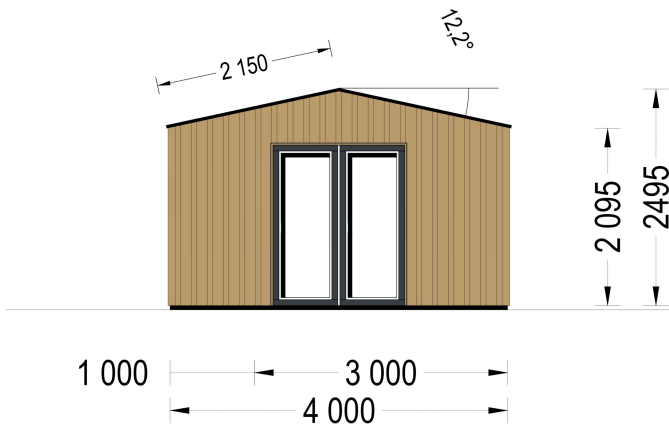

**GARTENHAUS TAURUS (44MM + HOLZVERSCHALUNG ), 5X4M, 20M<sup>2</sup>**

**€ 7135,43**

Wenn Sie auf der Suche nach einem gemütlichen Gartenbüro sind, das Funktionalität mit ästhetischem Design kombiniert, könnte das Gartenhaus TAURUS die perfekte Wahl für Sie sein. Es bietet nicht nur einen angenehmen Arbeitsraum, sondern auch eine überdachte Terrasse, um die Vorteile des Gartens voll auszukosten

### **Gartenhaus TAURUS (44mm + Holzverschalung) - Modernes Gartenbüro mit integrierter Terrasse**

Willkommen im modernen Arbeitsparadies mit unserem Gartenhaus TAURUS (44mm + Holzverschalung)! Dieses bezaubernde Gartenbüro ist nicht nur eine Investition in Ihre Zukunft, sondern auch ein Ort, an dem das Home-Office eine neue Dimension erreicht. Mit einer robusten Wandstärke von 44 mm und der zusätzlichen Holzverschalung präsentiert sich TAURUS als eine hochwertige Lösung für Ihre individuellen Bedürfnisse.

Die großzügige Grundfläche von 20 m<sup>2</sup> bietet ausreichend Platz für produktives Arbeiten, kreative Projekte oder entspannte Pausen. Das moderne Design und die hochwertige Verarbeitung machen dieses Gartenhaus nicht nur funktional, sondern auch zu einem ästhetischen Blickfang in Ihrem Garten. Genießen Sie die perfekte Symbiose aus Arbeitsleben und Natur – TAURUS schafft einen inspirierenden Raum für Ihre beruflichen und persönlichen Erfolge. Willkommen in Ihrem neuen Gartenbüro!

## TECHNISCHE DATEN

<b>Außenmaß</b>	500 x 400 cm
<b>Bauweise</b>	34 mm + Holzverschalung
<b>Breite</b>	500 cm
<b>Tiefe</b>	400 cm
<b>Dachfläche</b>	21 m <sup>2</sup>
<b>Dachform</b>	Satteldach
<b>Fenstermaße:</b>	4* 85 cm x 192 cm; 1* 138 cm x 105 cm
<b>Türmaße</b>	1* 161 cm x 192 cm
<b>Firsthöhe</b>	249,5 cm
<b>Fußboden</b>	
<b>Wandstärke</b>	44mm + Holzverschalung
<b>Verglasung</b>	Doppelverglasung
<b>Grundfläche</b>	20 m <sup>2</sup>
<b>Seitenhöhe der Wände</b>	209,5 cm
<b>Spiegelverkehrter Aufbau</b>	Ja
<b>Haus Typ</b>	Modern
<b>Raumanzahl</b>	1