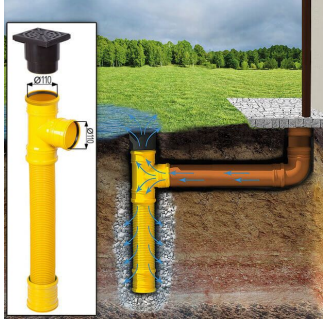

Die großzügige Grundfläche von 20 m<sup>2</sup> bietet ausreichend Platz für produktives Arbeiten, kreative Projekte oder entspannte Pausen. Das moderne Design und die hochwertige Verarbeitung machen dieses Gartenhaus nicht nur funktional, sondern auch zu einem ästhetischen Blickfang in Ihrem Garten. Genießen Sie die perfekte Symbiose aus Arbeitsleben und Natur – TAURUS schafft einen inspirierenden Raum für Ihre beruflichen und persönlichen Erfolge. Willkommen in Ihrem neuen Gartenbüro!

## SIE KÖNNEN AUCH MÖGEN...

**Sickerschacht mit  
Zufluss/Abfluss Ø 110 mm**