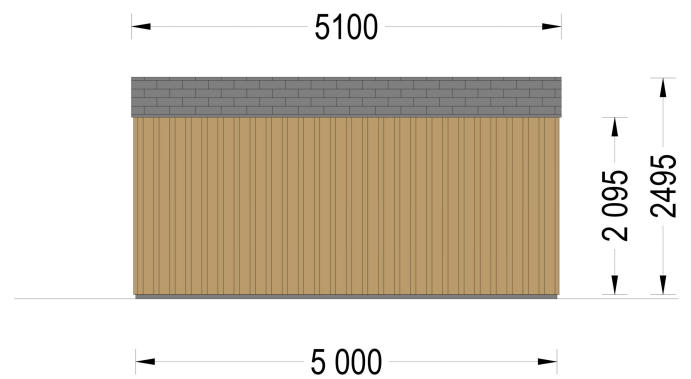

PREMIUM GARTENHAUS

TECHNISCHE DATEN