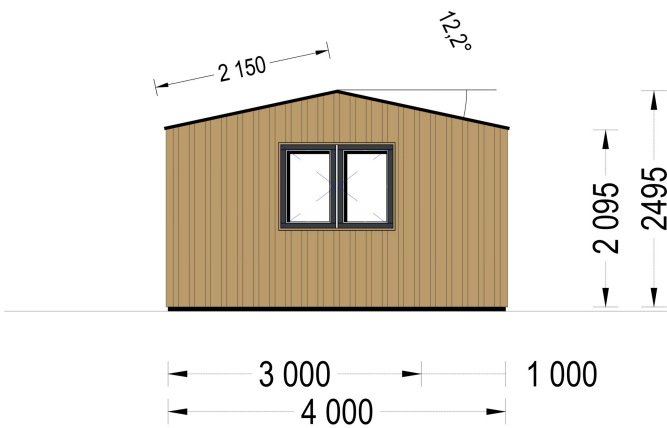

GARTENHAUS TAURUS (44MM + HOLZVERSCHALUNG), 5X4M, 20M²

€ 7135,43

Wenn Sie auf der Suche nach einem gemütlichen Gartenbüro sind, das Funktionalität mit ästhetischem Design kombiniert, könnte das Gartenhaus TAURUS die perfekte Wahl für Sie sein. Es bietet nicht nur einen angenehmen Arbeitsraum, sondern auch eine überdachte Terrasse, um die Vorteile des Gartens voll auszukosten

BESCHREIBUNG

Gartenhaus TAURUS (44mm + Holzverschalung) - Modernes Gartenbüro mit integrierter Terrasse

Willkommen im modernen Arbeitsparadies mit unserem Gartenhaus TAURUS (44mm + Holzverschalung)! Dieses bezaubernde Gartenbüro ist nicht nur eine Investition in Ihre Zukunft, sondern auch ein Ort, an dem das Home-Office eine neue Dimension erreicht. Mit einer robusten Wandstärke von 44 mm und der zusätzlichen Holzverschalung präsentiert sich TAURUS als eine hochwertige Lösung für Ihre individuellen Bedürfnisse.

Die großzügige Grundfläche von 20 m² bietet ausreichend Platz für produktives Arbeiten, kreative Projekte oder entspannte Pausen. Das moderne Design und die hochwertige Verarbeitung machen dieses Gartenhaus nicht nur funktional, sondern auch zu einem ästhetischen Blickfang in Ihrem Garten. Genießen Sie die perfekte Symbiose aus Arbeitsleben und Natur – TAURUS schafft einen inspirierenden Raum für Ihre beruflichen und persönlichen Erfolge. Willkommen in Ihrem neuen Gartenbüro!

PREMIUM GARTENHAUS

TECHNISCHE DATEN

Außenmaß	500 x 400 cm
Bauweise	34 mm + Holzverschalung
Breite	500 cm
Tiefe	400 cm
Dachfläche	21 m ²
Dachform	Satteldach
Fenstermaße:	4* 85 cm x 192 cm; 1* 138 cm x 105 cm
Türmaße	1* 161 cm x 192 cm
Firsthöhe	249,5 cm
Fußboden	
Wandstärke	44mm + Holzverschalung
Verglasung	Doppelverglasung
Grundfläche	20 m ²
Seitenhöhe der Wände	209,5 cm
Spiegelverkehrter Aufbau	Ja
Haus Typ	Modern
Raumanzahl	1