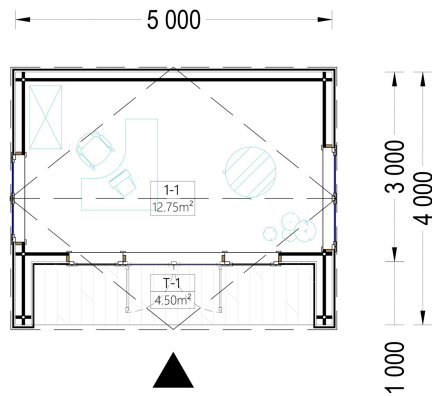

### **Gartenhaus TAURUS (44mm + Holzverschalung) - Modernes Gartenbüro mit integrierter Terrasse**

Willkommen im modernen Arbeitsparadies mit unserem Gartenhaus TAURUS (44mm + Holzverschalung)! Dieses bezaubernde Gartenbüro ist nicht nur eine Investition in Ihre Zukunft, sondern auch ein Ort, an dem das Home-Office eine neue Dimension erreicht. Mit einer robusten Wandstärke von 44 mm und der zusätzlichen Holzverschalung präsentiert sich TAURUS als eine hochwertige Lösung für Ihre individuellen Bedürfnisse.

Die großzügige Grundfläche von 20 m<sup>2</sup> bietet ausreichend Platz für produktives Arbeiten, kreative Projekte oder entspannte Pausen. Das moderne Design und die hochwertige Verarbeitung machen dieses Gartenhaus nicht nur funktional, sondern auch zu einem ästhetischen Blickfang in Ihrem Garten. Genießen Sie die perfekte Symbiose aus Arbeitsleben und Natur – TAURUS schafft einen inspirierenden Raum für Ihre beruflichen und persönlichen Erfolge. Willkommen in Ihrem neuen Gartenbüro!

## TECHNISCHE DATEN

<b>Außenmaß</b>	500 x 400 cm
<b>Bauweise</b>	34 mm + Holzverschalung
<b>Breite</b>	500 cm
<b>Tiefe</b>	400 cm
<b>Dachfläche</b>	21 m <sup>2</sup>
<b>Dachform</b>	Satteldach
<b>Fenstermaße:</b>	4* 85 cm x 192 cm; 1* 138 cm x 105 cm
<b>Türmaße</b>	1* 161 cm x 192 cm
<b>Firsthöhe</b>	249,5 cm
<b>Fußboden</b>	
<b>Wandstärke</b>	44mm + Holzverschalung
<b>Verglasung</b>	Doppelverglasung
<b>Grundfläche</b>	20 m <sup>2</sup>
<b>Seitenhöhe der Wände</b>	209,5 cm
<b>Spiegelverkehrter Aufbau</b>	Ja
<b>Haus Typ</b>	Modern
<b>Raumanzahl</b>	1