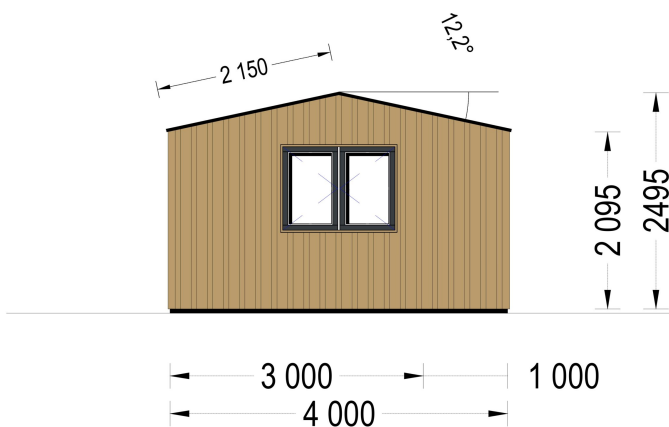

PREMIUM GARTENHAUS

TECHNISCHE DATEN