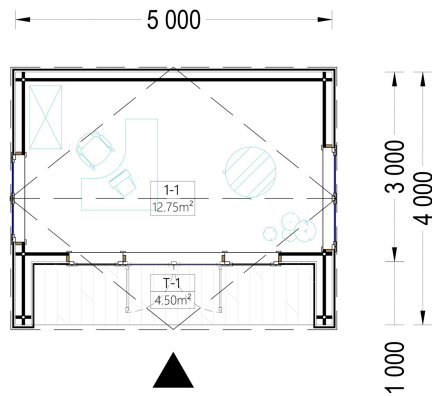

PREMIUM GARTENHAUS

TECHNISCHE DATEN