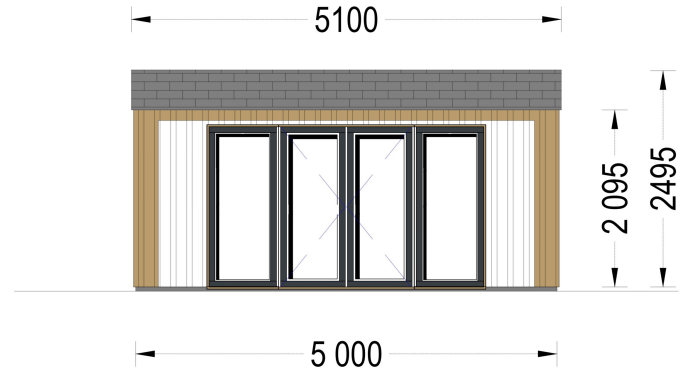

GARTENHAUS TAURUS (44MM + HOLZVERSCHALUNG), 5X4M, 20M²

€ 7135,43

Wenn Sie auf der Suche nach einem gemütlichen Gartenbüro sind, das Funktionalität mit ästhetischem Design kombiniert, könnte das Gartenhaus TAURUS die perfekte Wahl für Sie sein. Es bietet nicht nur einen angenehmen Arbeitsraum, sondern auch eine überdachte Terrasse, um die Vorteile des Gartens voll auszukosten

BESCHREIBUNG

Gartenhaus TAURUS (44mm + Holzverschalung) - Modernes Gartenbüro mit integrierter Terrasse

Willkommen im modernen Arbeitsparadies mit unserem Gartenhaus TAURUS (44mm + Holzverschalung)! Dieses bezaubernde Gartenbüro ist nicht nur eine Investition in Ihre Zukunft, sondern auch ein Ort, an dem das Home-Office eine neue Dimension erreicht. Mit einer robusten Wandstärke von 44 mm und der zusätzlichen Holzverschalung präsentiert sich TAURUS als eine hochwertige Lösung für Ihre individuellen Bedürfnisse.

Die großzügige Grundfläche von 20 m² bietet ausreichend Platz für produktives Arbeiten, kreative Projekte oder entspannte Pausen. Das moderne Design und die hochwertige Verarbeitung machen dieses Gartenhaus nicht nur funktional, sondern auch zu einem ästhetischen Blickfang in Ihrem Garten. Genießen Sie die perfekte Symbiose aus Arbeitsleben und Natur – TAURUS schafft einen inspirierenden Raum für Ihre beruflichen und persönlichen Erfolge. Willkommen in Ihrem neuen Gartenbüro!

PREMIUM GARTENHAUS

TECHNISCHE DATEN

Außenmaß	500 x 400 cm
Bauweise	34 mm + Holzverschalung
Breite	500 cm
Tiefe	400 cm
Dachfläche	21 m ²
Dachform	Satteldach
Fenstermaße:	4* 85 cm x 192 cm; 1* 138 cm x 105 cm
Türmaße	1* 161 cm x 192 cm
Firsthöhe	249,5 cm
Fußboden	
Wandstärke	44mm + Holzverschalung
Verglasung	Doppelverglasung
Grundfläche	20 m ²
Seitenhöhe der Wände	209,5 cm
Spiegelverkehrter Aufbau	Ja
Haus Typ	Modern
Raumanzahl	1