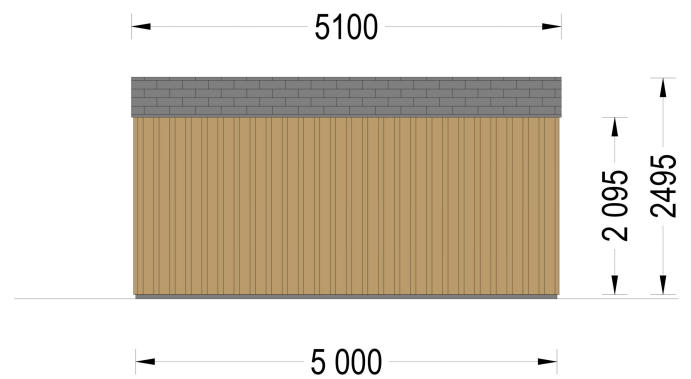

### **Gartenhaus TAURUS (44mm + Holzverschalung) - Modernes Gartenbüro mit integrierter Terrasse**

Willkommen im modernen Arbeitsparadies mit unserem Gartenhaus TAURUS (44mm + Holzverschalung)! Dieses bezaubernde Gartenbüro ist nicht nur eine Investition in Ihre Zukunft, sondern auch ein Ort, an dem das Home-Office eine neue Dimension erreicht. Mit einer robusten Wandstärke von 44 mm und der zusätzlichen Holzverschalung präsentiert sich TAURUS als eine hochwertige Lösung für Ihre individuellen Bedürfnisse.

Die großzügige Grundfläche von 20 m<sup>2</sup> bietet ausreichend Platz für produktives Arbeiten, kreative Projekte oder entspannte Pausen. Das moderne Design und die hochwertige Verarbeitung machen dieses Gartenhaus nicht nur funktional, sondern auch zu einem ästhetischen Blickfang in Ihrem Garten. Genießen Sie die perfekte Symbiose aus Arbeitsleben und Natur – TAURUS schafft einen inspirierenden Raum für Ihre beruflichen und persönlichen Erfolge. Willkommen in Ihrem neuen Gartenbüro!

## TECHNISCHE DATEN

<b>Außenmaß</b>	500 x 400 cm
<b>Bauweise</b>	34 mm + Holzverschalung
<b>Breite</b>	500 cm
<b>Tiefe</b>	400 cm
<b>Dachfläche</b>	21 m <sup>2</sup>
<b>Dachform</b>	Satteldach
<b>Fenstermaße:</b>	4* 85 cm x 192 cm; 1* 138 cm x 105 cm
<b>Türmaße</b>	1* 161 cm x 192 cm
<b>Firsthöhe</b>	249,5 cm
<b>Fußboden</b>	
<b>Wandstärke</b>	44mm + Holzverschalung
<b>Verglasung</b>	Doppelverglasung
<b>Grundfläche</b>	20 m <sup>2</sup>
<b>Seitenhöhe der Wände</b>	209,5 cm
<b>Spiegelverkehrter Aufbau</b>	Ja
<b>Haus Typ</b>	Modern
<b>Raumanzahl</b>	1