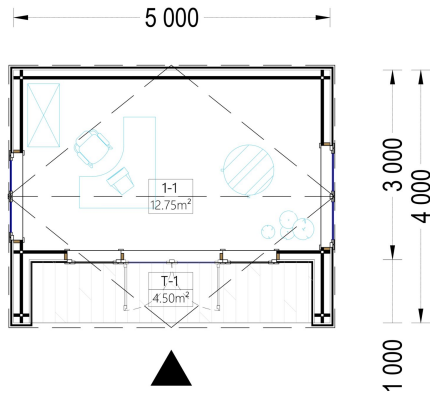

BESCHREIBUNG

Gartenhaus TAURUS (44mm + Holzverschalung) - Modernes Gartenbüro mit integrierter Terrasse

Willkommen im modernen Arbeitsparadies mit unserem Gartenhaus TAURUS (44mm + Holzverschalung)! Dieses bezaubernde Gartenbüro ist nicht nur eine Investition in Ihre Zukunft, sondern auch ein Ort, an dem das Home-Office eine neue Dimension erreicht. Mit einer robusten Wandstärke von 44 mm und der zusätzlichen Holzverschalung präsentiert sich TAURUS als eine hochwertige Lösung für Ihre individuellen Bedürfnisse.

Die großzügige Grundfläche von 20 m² bietet ausreichend Platz für produktives Arbeiten, kreative Projekte oder entspannte Pausen. Das moderne Design und die hochwertige Verarbeitung machen dieses Gartenhaus nicht nur funktional, sondern auch zu einem ästhetischen Blickfang in Ihrem Garten. Genießen Sie die perfekte Symbiose aus Arbeitsleben und Natur – TAURUS schafft einen inspirierenden Raum für Ihre beruflichen und persönlichen Erfolge. Willkommen in Ihrem neuen Gartenbüro!

PREMIUM GARTENHAUS

TECHNISCHE DATEN

Außenmaß	500 x 400 cm
Bauweise	34 mm + Holzverschalung
Breite	500 cm
Tiefe	400 cm
Dachfläche	21 m ²
Dachform	Satteldach
Fenstermaße:	4* 85 cm x 192 cm; 1* 138 cm x 105 cm
Türmaße	1* 161 cm x 192 cm
Firsthöhe	249,5 cm
Fußboden	
Wandstärke	44mm + Holzverschalung
Verglasung	Doppelverglasung
Grundfläche	20 m ²
Seitenhöhe der Wände	209,5 cm
Spiegelverkehrter Aufbau	Ja
Haus Typ	Modern
Raumanzahl	1

SIE KÖNNEN AUCH MÖGEN...

[Sickerschacht mit
Zufluss/Abfluss Ø 110 mm](#)

ANMERKUNGEN
