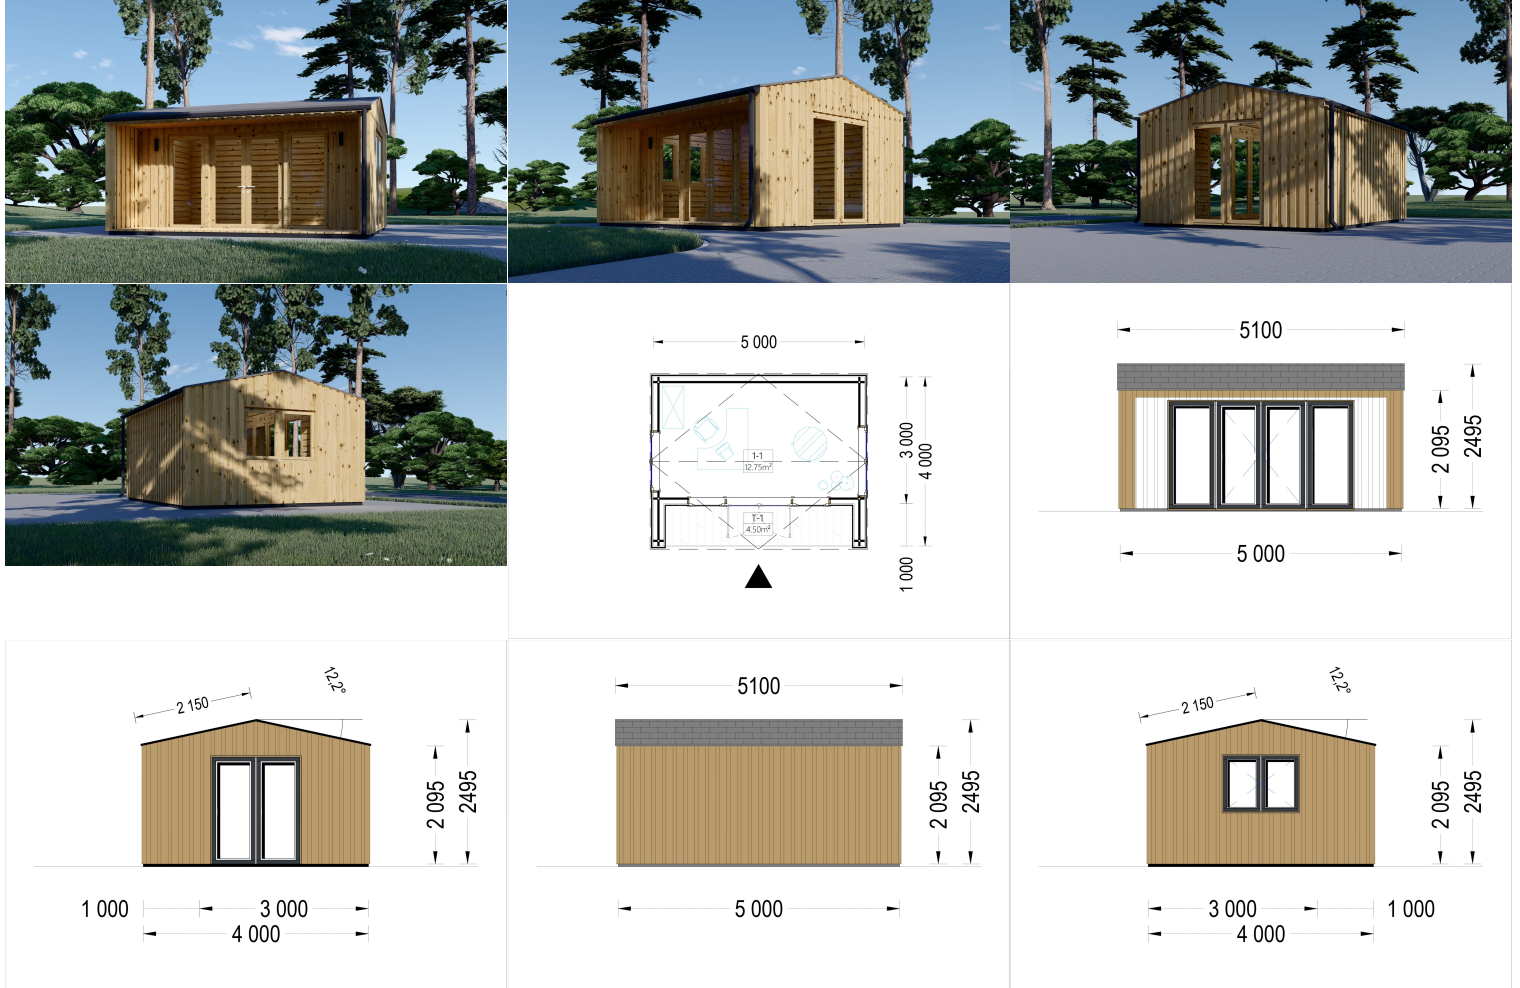

GARTENHAUS TAURUS (44MM + HOLZVERSCHALUNG), 5X4M, 20M²

€ 7500,00

Wenn Sie auf der Suche nach einem gemütlichen Gartenbüro sind, das Funktionalität mit ästhetischem Design kombiniert, könnte das Gartenhaus TAURUS die perfekte Wahl für Sie sein. Es bietet nicht nur einen angenehmen Arbeitsraum, sondern auch eine überdachte Terrasse, um die Vorteile des Gartens voll auszukosten

Kategorien: [Blockbohlenhaus mit Wandverschalung](#)

GALERIEBILDER

BESCHREIBUNG

Gartenhaus TAURUS (44mm + Holzverschalung) - Modernes Gartenbüro mit integrierter Terrasse

Willkommen im modernen Arbeitsparadies mit unserem Gartenhaus TAURUS (44mm + Holzverschalung)! Dieses bezaubernde Gartenbüro ist nicht nur eine Investition in Ihre Zukunft, sondern auch ein Ort, an dem das Home-Office eine neue Dimension erreicht. Mit einer robusten Wandstärke von 44 mm und der zusätzlichen Holzverschalung präsentiert sich TAURUS als eine hochwertige Lösung für Ihre individuellen Bedürfnisse.

Die großzügige Grundfläche von 20 m² bietet ausreichend Platz für produktives Arbeiten, kreative Projekte oder entspannte Pausen. Das moderne Design und die hochwertige Verarbeitung machen dieses Gartenhaus nicht nur funktional, sondern auch zu einem ästhetischen Blickfang in Ihrem

Außenmaß	500 x 400 cm
Bauweise	34 mm + Holzverschalung
Breite	500 cm
Tiefe	400 cm
Dachfläche	21 m²
Dachform	Satteldach
Fenstermaße:	4* 85 cm x 192 cm; 1* 138 cm x 105 cm
Türmaße	1* 161 cm x 192 cm
Firsthöhe	249,5 cm
Fußboden	
Wandstärke	44mm + Holzverschalung
Verglasung	Doppelverglasung
Grundfläche	20 m²
Seitenhöhe der Wände	209,5 cm
Spiegelverkehrter Aufbau	Ja
Haus Typ	Modern
Raumanzahl	1