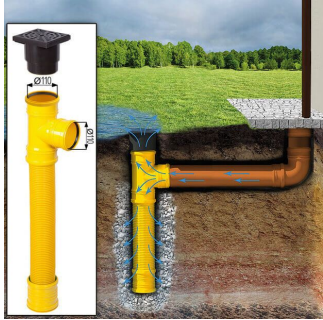

Kategorien: [Blockbohlenhaus mit Wandverschalung](#)

GALERIEBILDER

BESCHREIBUNG

Gartenhaus TAURUS (44mm + Holzverschalung) - Modernes Gartenbüro mit integrierter Terrasse

Willkommen im modernen Arbeitsparadies mit unserem Gartenhaus TAURUS (44mm + Holzverschalung)! Dieses bezaubernde Gartenbüro ist nicht nur eine Investition in Ihre Zukunft, sondern auch ein Ort, an dem das Home-Office eine neue Dimension erreicht. Mit einer robusten Wandstärke von 44 mm und der zusätzlichen Holzverschalung präsentiert sich TAURUS als eine hochwertige Lösung für Ihre individuellen Bedürfnisse.

Außenmaß	500 x 400 cm
Bauweise	34 mm + Holzverschalung
Breite	500 cm
Tiefe	400 cm
Dachfläche	21 m²
Dachform	Satteldach
Fenstermaße:	4* 85 cm x 192 cm; 1* 138 cm x 105 cm
Türmaße	1* 161 cm x 192 cm
Firsthöhe	249,5 cm
Fußboden	
Wandstärke	44mm + Holzverschalung
Verglasung	Doppelverglasung
Grundfläche	20 m²
Seitenhöhe der Wände	209,5 cm
Spiegelverkehrter Aufbau	Ja
Haus Typ	Modern
Raumanzahl	1

SIE KÖNNEN AUCH MÖGEN...

**Sickerschacht mit
Zufluss/Abfluss Ø
110 mm**