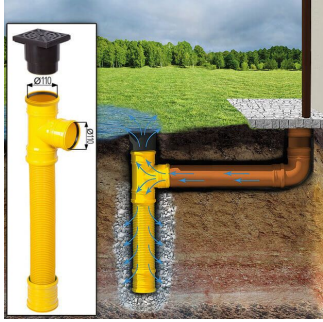

Kategorien: [Blockbohlenhaus mit Wandverschalung](#)

GALERIEBILDER

BESCHREIBUNG

Gartenhaus TAURUS (44mm + Holzverschalung) - Modernes Gartenbüro mit integrierter Terrasse

Willkommen im modernen Arbeitsparadies mit unserem Gartenhaus TAURUS (44mm + Holzverschalung)! Dieses bezaubernde Gartenbüro ist nicht nur eine Investition in Ihre Zukunft, sondern auch ein Ort, an dem das Home-Office eine neue Dimension erreicht. Mit einer robusten Wandstärke von 44 mm und der zusätzlichen Holzverschalung präsentiert sich TAURUS als eine hochwertige Lösung für Ihre individuellen Bedürfnisse.

SIE KÖNNEN AUCH MÖGEN...

**Sickerschacht mit
Zufluss/Abfluss Ø
110 mm**