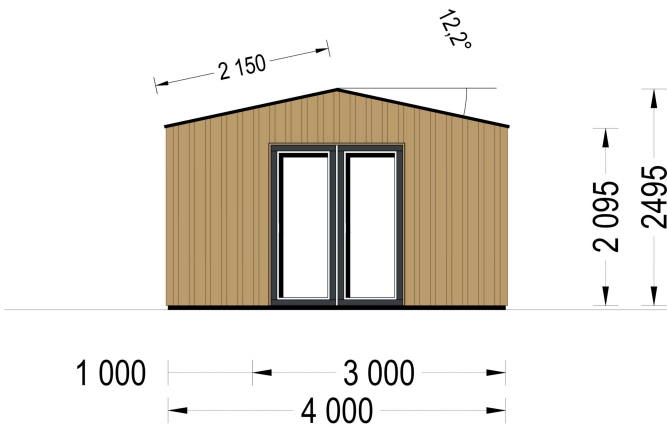

PREMIUM GARTENHAUS

TECHNISCHE DATEN