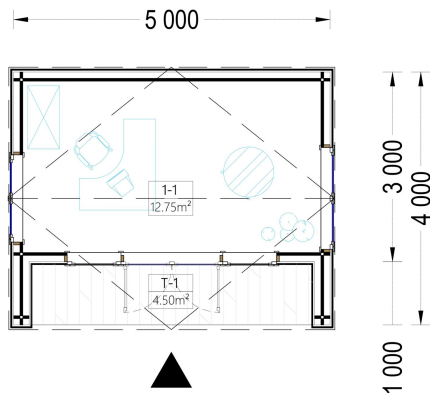

PREMIUM GARTENHAUS

TECHNISCHE DATEN