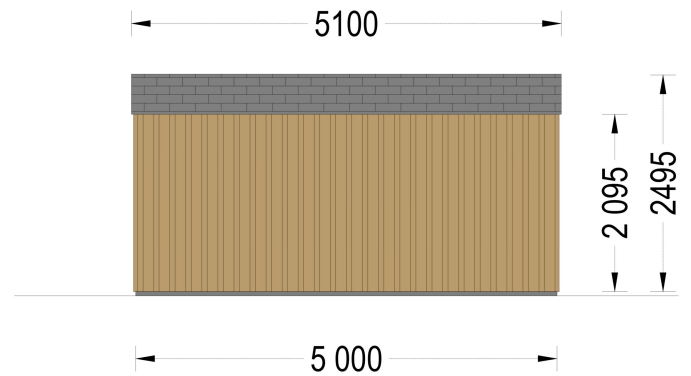

PREMIUM GARTENHAUS

TECHNISCHE DATEN