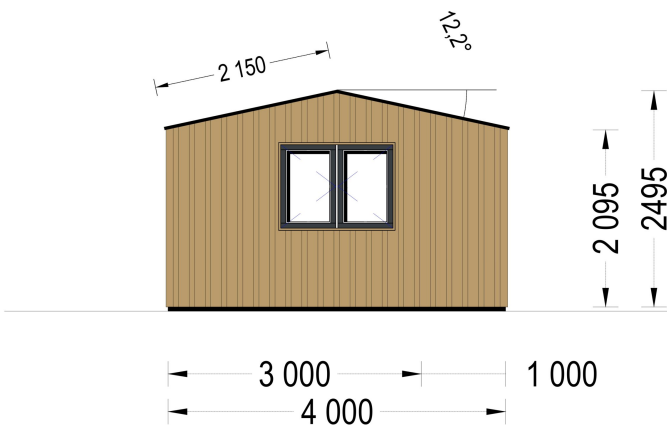

PREMIUM GARTENHAUS

TECHNISCHE DATEN