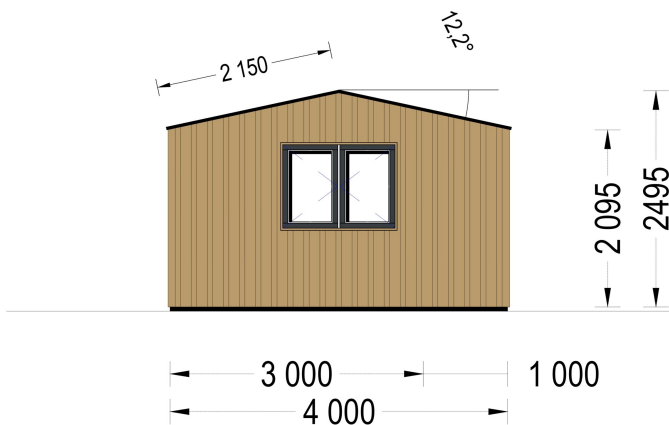

GARTENHAUS TAURUS (44MM + HOLZVERSCHALUNG), 5X4M, 20M²

€ 7135,43

Wenn Sie auf der Suche nach einem gemütlichen Gartenbüro sind, das Funktionalität mit ästhetischem Design kombiniert, könnte das Gartenhaus TAURUS die perfekte Wahl für Sie sein. Es bietet nicht nur einen angenehmen Arbeitsraum, sondern auch eine überdachte Terrasse, um die Vorteile des Gartens voll auszukosten

BESCHREIBUNG

Gartenhaus TAURUS (44mm + Holzverschalung) - Modernes Gartenbüro mit integrierter Terrasse

Willkommen im modernen Arbeitsparadies mit unserem Gartenhaus TAURUS (44mm + Holzverschalung)! Dieses bezaubernde Gartenbüro ist nicht nur eine Investition in Ihre Zukunft, sondern auch ein Ort, an dem das Home-Office eine neue Dimension erreicht. Mit einer robusten Wandstärke von 44 mm und der zusätzlichen Holzverschalung präsentiert sich TAURUS als eine hochwertige Lösung für Ihre individuellen Bedürfnisse.

Die großzügige Grundfläche von 20 m² bietet ausreichend Platz für produktives Arbeiten, kreative Projekte oder entspannte Pausen. Das moderne Design und die hochwertige Verarbeitung machen dieses Gartenhaus nicht nur funktional, sondern auch zu einem ästhetischen Blickfang in Ihrem Garten. Genießen Sie die perfekte Symbiose aus Arbeitsleben und Natur – TAURUS schafft einen inspirierenden Raum für Ihre beruflichen und persönlichen Erfolge. Willkommen in Ihrem neuen Gartenbüro!

PREMIUM GARTENHAUS

TECHNISCHE DATEN

Außenmaß	500 x 400 cm
Bauweise	34 mm + Holzverschalung
Breite	500 cm
Tiefe	400 cm
Dachfläche	21 m ²
Dachform	Satteldach
Fenstermaße:	4* 85 cm x 192 cm; 1* 138 cm x 105 cm
Türmaße	1* 161 cm x 192 cm
Firsthöhe	249,5 cm
Fußboden	
Wandstärke	44mm + Holzverschalung
Verglasung	Doppelverglasung
Grundfläche	20 m ²
Seitenhöhe der Wände	209,5 cm
Spiegelverkehrter Aufbau	Ja
Haus Typ	Modern
Raumanzahl	1