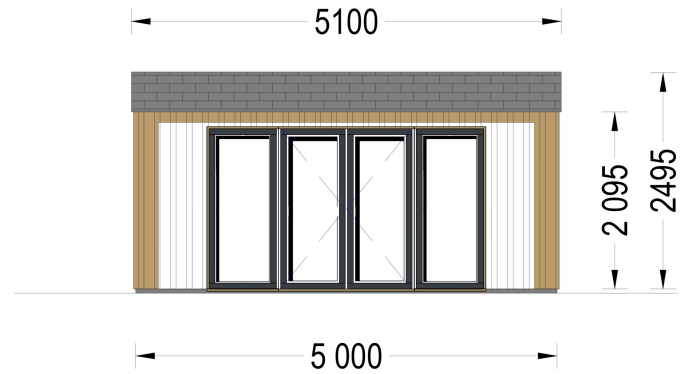

PREMIUM GARTENHAUS

TECHNISCHE DATEN