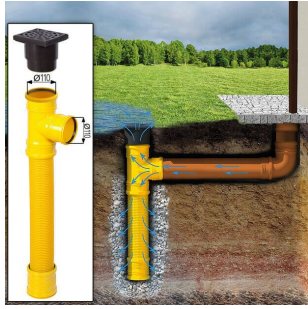

PREMIUM GARTENHAUS

TECHNISCHE DATEN

Maße	5000 × 5000 cm
Marke	Premium Gartenhaus
Fußboden	
Raumanzahl	1
Breite	400 cm
Dachform	Satteldach
Grundfläche	12 m ²
Wandstärke	34 mm
Verglasung	Einfach 4 mm
Haus Typ	Klassisch
Tiefe	300 cm
Außenmaß	400 x 300 cm
Bauweise	Blockbohlen
Dachfläche	17 m ²
Fenstermaße:	2* 138 cm x 105 cm (Lichtes Maß 125 cm x 92 cm)
Firsthöhe	270 cm
Innenmaß	373 x 273 cm
Türmaße	1* 130 cm x 192 cm
Seitenhöhe der Wände	205 cm
Dachwinkel	18°
Grundform	Rechteckig
Herstellergarantie	5 Jahre
Holzart Fenster/Türen	Kiefer
Spiegelverkehrter Aufbau	Ja

SIE KÖNNEN AUCH MÖGEN...

**Sickerschacht mit
Zufluss/Abfluss Ø 110 mm**

**Dachpappennägel
(Breitkopfst.) 25/25
verzinkt**

**Villasub E-KV-15 SK
Schalungsbahn 20 m²**

Vordach - 300 x 150 cm

ANMERKUNGEN
