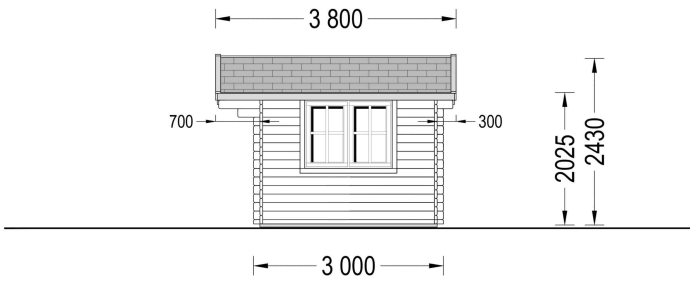

- Kompakt, gemütlich und hell
- Klassisch in Form und Design
- Auch als wärmeisolierte Version erhältlich

BESCHREIBUNG

Das Gartenhaus "WIEN" (34 mm) mit den Maßen 5x4 m und einer Fläche von 15 m² bietet verschiedene Highlights:

PREMIUM GARTENHAUS

TECHNISCHE DATEN

Maße	5000 × 5000 cm
Marke	Premium Gartenhaus
Fußboden	
Raumanzahl	1
Breite	400 cm
Dachform	Satteldach
Grundfläche	12 m ²
Wandstärke	34 mm
Verglasung	Einfach 4 mm
Haus Typ	Klassisch
Tiefe	300 cm
Außenmaß	400 x 300 cm
Bauweise	Blockbohlen
Dachfläche	17 m ²
Fenstermaße:	2* 138 cm x 105 cm (Lichtes Maß 125 cm x 92 cm)
Firsthöhe	270 cm
Innenmaß	373 x 273 cm
Türmaße	1* 130 cm x 192 cm
Seitenhöhe der Wände	205 cm
Dachwinkel	18°
Grundform	Rechteckig
Herstellergarantie	5 Jahre
Holzart Fenster/Türen	Kiefer
Spiegelverkehrter Aufbau	Ja