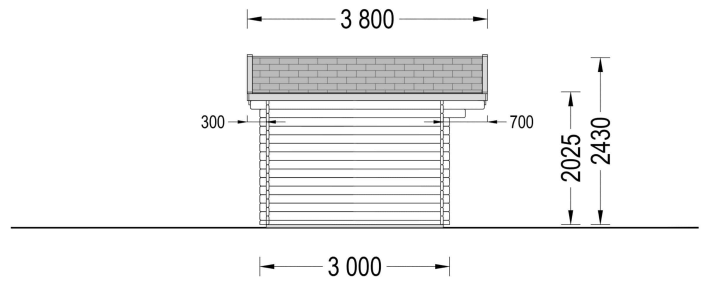

- Kompakt, gemütlich und hell
- Klassisch in Form und Design
- Auch als wärmeisolierte Version erhältlich

BESCHREIBUNG

Das Gartenhaus "WIEN" (34 mm) mit den Maßen 5x4 m und einer Fläche von 15 m² bietet verschiedene Highlights:

PREMIUM GARTENHAUS

TECHNISCHE DATEN

Maße	5000 × 5000 cm
Marke	Premium Gartenhaus
Fußboden	
Raumanzahl	1
Breite	400 cm
Dachform	Satteldach
Grundfläche	12 m ²
Wandstärke	34 mm
Verglasung	Einfach 4 mm
Haus Typ	Klassisch
Tiefe	300 cm
Außenmaß	400 x 300 cm
Bauweise	Blockbohlen
Dachfläche	17 m ²
Fenstermaße:	2* 138 cm x 105 cm (Lichtes Maß 125 cm x 92 cm)
Firsthöhe	270 cm
Innenmaß	373 x 273 cm
Türmaße	1* 130 cm x 192 cm
Seitenhöhe der Wände	205 cm
Dachwinkel	18°
Grundform	Rechteckig
Herstellergarantie	5 Jahre
Holzart Fenster/Türen	Kiefer
Spiegelverkehrter Aufbau	Ja