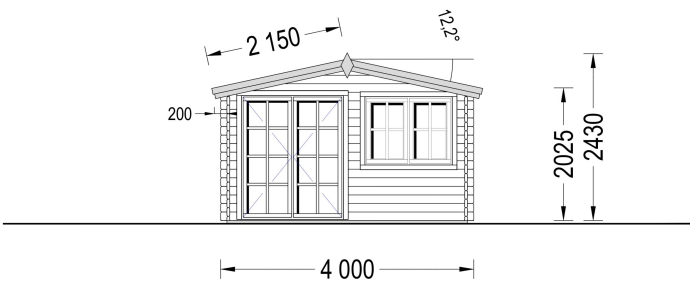

- Kompakt, gemütlich und hell
- Klassisch in Form und Design
- Auch als wärmeisolierte Version erhältlich

BESCHREIBUNG

Das Gartenhaus "WIEN" (34 mm) mit den Maßen 5x4 m und einer Fläche von 15 m² bietet verschiedene Highlights:

PREMIUM GARTENHAUS

TECHNISCHE DATEN

Maße	5000 × 5000 cm
Marke	Premium Gartenhaus
Fußboden	
Raumanzahl	1
Breite	400 cm
Dachform	Satteldach
Grundfläche	12 m ²
Wandstärke	34 mm
Verglasung	Einfach 4 mm
Haus Typ	Klassisch
Tiefe	300 cm
Außenmaß	400 x 300 cm
Bauweise	Blockbohlen
Dachfläche	17 m ²
Fenstermaße:	2* 138 cm x 105 cm (Lichtes Maß 125 cm x 92 cm)
Firsthöhe	270 cm
Innenmaß	373 x 273 cm
Türmaße	1* 130 cm x 192 cm
Seitenhöhe der Wände	205 cm
Dachwinkel	18°
Grundform	Rechteckig
Herstellergarantie	5 Jahre
Holzart Fenster/Türen	Kiefer
Spiegelverkehrter Aufbau	Ja