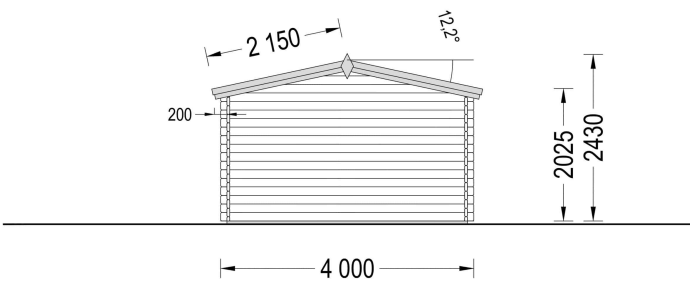

PREMIUM GARTENHAUS

TECHNISCHE DATEN

Maße	5000 × 5000 cm
Marke	Premium Gartenhaus
Fußboden	
Raumanzahl	1
Breite	400 cm
Dachform	Satteldach
Grundfläche	12 m ²
Wandstärke	34 mm
Verglasung	Einfach 4 mm
Haus Typ	Klassisch
Tiefe	300 cm
Außenmaß	400 x 300 cm
Bauweise	Blockbohlen
Dachfläche	17 m ²
Fenstermaße:	2* 138 cm x 105 cm (Lichtes Maß 125 cm x 92 cm)
Firsthöhe	270 cm
Innenmaß	373 x 273 cm
Türmaße	1* 130 cm x 192 cm
Seitenhöhe der Wände	205 cm
Dachwinkel	18°
Grundform	Rechteckig
Herstellergarantie	5 Jahre
Holzart Fenster/Türen	Kiefer
Spiegelverkehrter Aufbau	Ja