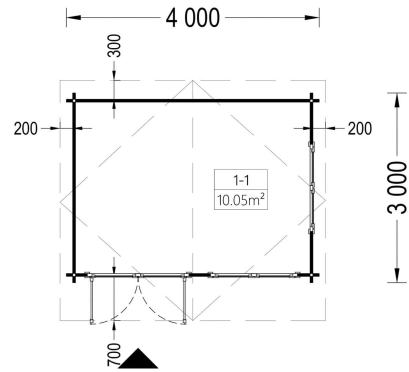

- Kompakt, gemütlich und hell
- Klassisch in Form und Design
- Auch als wärmeisolierte Version erhältlich

BESCHREIBUNG

Das Gartenhaus "WIEN" (34 mm) mit den Maßen 5x4 m und einer Fläche von 15 m² bietet verschiedene Highlights:

PREMIUM GARTENHAUS

TECHNISCHE DATEN

Maße	5000 × 5000 cm
Marke	Premium Gartenhaus
Fußboden	
Raumanzahl	1
Breite	400 cm
Dachform	Satteldach
Grundfläche	12 m ²
Wandstärke	34 mm
Verglasung	Einfach 4 mm
Haus Typ	Klassisch
Tiefe	300 cm
Außenmaß	400 x 300 cm
Bauweise	Blockbohlen
Dachfläche	17 m ²
Fenstermaße:	2* 138 cm x 105 cm (Lichtes Maß 125 cm x 92 cm)
Firsthöhe	270 cm
Innenmaß	373 x 273 cm
Türmaße	1* 130 cm x 192 cm
Seitenhöhe der Wände	205 cm
Dachwinkel	18°
Grundform	Rechteckig
Herstellergarantie	5 Jahre
Holzart Fenster/Türen	Kiefer
Spiegelverkehrter Aufbau	Ja