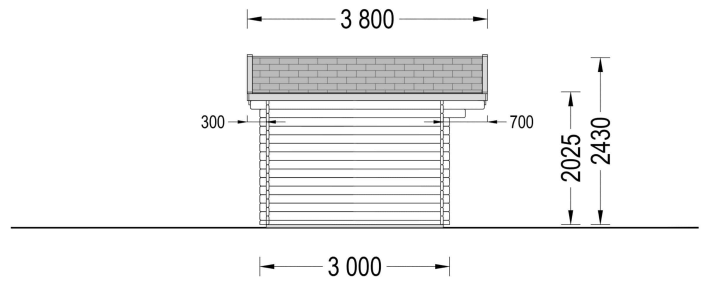

PREMIUM GARTENHAUS

VARIATIONEN