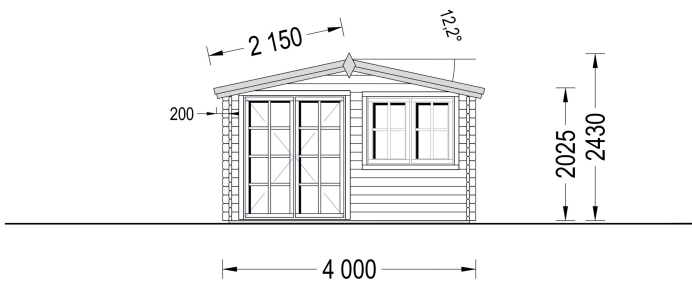

PREMIUM GARTENHAUS

VARIATIONEN