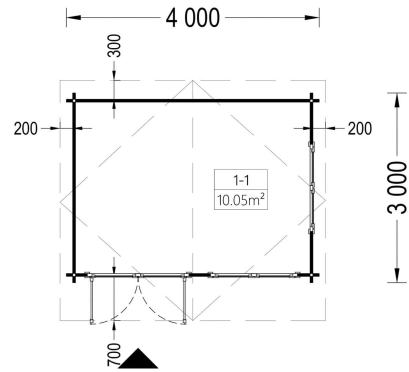

PREMIUM GARTENHAUS

VARIATIONEN