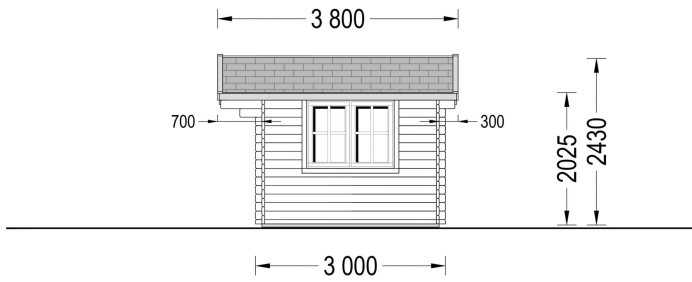

PREMIUM GARTENHAUS

VARIATIONEN