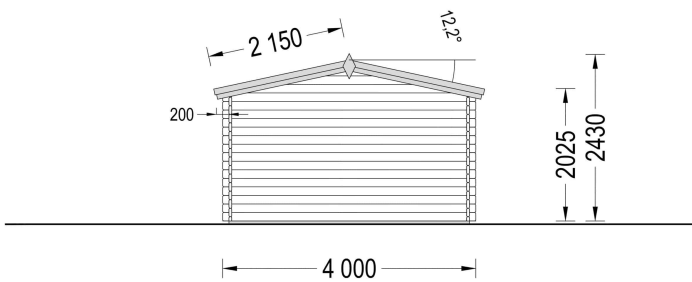

PREMIUM GARTENHAUS

VARIATIONEN