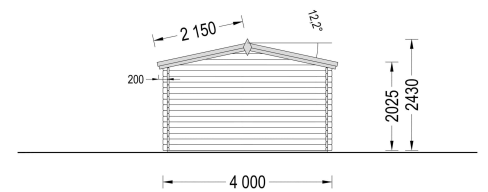

GARTENHAUS WIEN (34 MM) 4X3 M, 25 M² INKL. FUSSBODEN

UVP: € 4680,00 Angebot: € 3840,00

Das Gartenhaus "WIEN" ist eine kompakte und gemütliche Holzhütte, die höchste Funktionalität, ein schönes Design und maximalen Komfort bietet. Ob Sie einen Ort zum Entspannen, als Ferienhaus oder für mobiles Arbeiten suchen, diese Hütte könnte genau das sein, was Sie benötigen.

- Kompakt, gemütlich und hell
- Klassisch in Form und Design
- Auch als wärmeisolierte Version erhältlich

Kategorien: [Aktionen](#)

GALERIEBILDER

BESCHREIBUNG

Das Gartenhaus "WIEN" (34 mm) mit den Maßen 5x4 m und einer Fläche von 15 m² bietet verschiedene Highlights:

TECHNISCHE DATEN

Maße	5000 × 5000 cm
Marke	Premium Gartenhaus
Fußboden	
Raumanzahl	1
Breite	400 cm
Dachform	Satteldach
Grundfläche	12 m²
Wandstärke	34 mm
Verglasung	Einfach 4 mm
Haus Typ	Klassisch
Tiefe	300 cm
Außenmaß	400 x 300 cm
Bauweise	Blockbohlen
Dachfläche	17 m²
Fenstermaße:	2* 138 cm x 105 cm (Lichtes Maß 125 cm x 92 cm)
Firsthöhe	270 cm
Innenmaß	373 x 273 cm
Türmaße	1* 130 cm x 192 cm

Seitenhöhe der Wände	205 cm
Dachwinkel	18°
Grundform	Rechteckig
Herstellergarantie	5 Jahre
Holzart Fenster/Türen	Kiefer
Spiegelverkehrter Aufbau	Ja

SIE KÖNNEN AUCH MÖGEN...

[Sickerschacht mit
Zufluss/Abfluss Ø
110 mm](#)