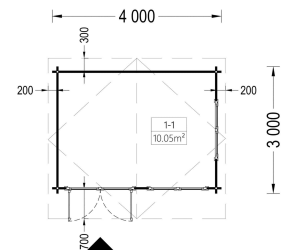

GARTENHAUS WIEN (34 MM) 4X3 M, 25 M² INKL. FUSSBODEN

UVP: € 4680,00 Angebot: € 3840,00

Das Gartenhaus "WIEN" ist eine kompakte und gemütliche Holzhütte, die höchste Funktionalität, ein schönes Design und maximalen Komfort bietet. Ob Sie einen Ort zum Entspannen, als Ferienhaus oder für mobiles Arbeiten suchen, diese Hütte könnte genau das sein, was Sie benötigen.

- Kompakt, gemütlich und hell
- Klassisch in Form und Design
- Auch als wärmeisolierte Version erhältlich

Kategorien: [Aktionen](#)

GALERIEBILDER

BESCHREIBUNG

Das Gartenhaus "WIEN" (34 mm) mit den Maßen 5x4 m und einer Fläche von 15 m² bietet verschiedene Highlights:

TECHNISCHE DATEN

Maße	5000 × 5000 cm
Marke	Premium Gartenhaus
Fußboden	
Raumanzahl	1
Breite	400 cm
Dachform	Satteldach
Grundfläche	12 m²
Wandstärke	34 mm
Verglasung	Einfach 4 mm
Haus Typ	Klassisch
Tiefe	300 cm
Außenmaß	400 x 300 cm
Bauweise	Blockbohlen
Dachfläche	17 m²
Fenstermaße:	2* 138 cm x 105 cm (Lichtes Maß 125 cm x 92 cm)
Firsthöhe	270 cm
Innenmaß	373 x 273 cm
Türmaße	1* 130 cm x 192 cm

Seitenhöhe der Wände	205 cm
Dachwinkel	18°
Grundform	Rechteckig
Herstellergarantie	5 Jahre
Holzart Fenster/Türen	Kiefer
Spiegelverkehrter Aufbau	Ja

SIE KÖNNEN AUCH MÖGEN...

[Sickerschacht mit
Zufluss/Abfluss Ø
110 mm](#)