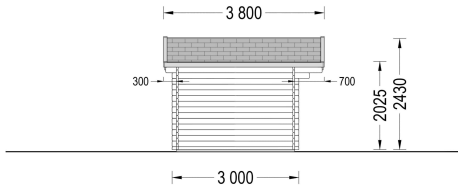

GARTENHAUS WIEN (34 MM) 4X3 M, 25 M² INKL. FUSSBODEN

UVP: € 4680,00 Angebot: € 3840,00

Das Gartenhaus "WIEN" ist eine kompakte und gemütliche Holzhütte, die höchste Funktionalität, ein schönes Design und maximalen Komfort bietet. Ob Sie einen Ort zum Entspannen, als Ferienhaus oder für mobiles Arbeiten suchen, diese Hütte könnte genau das sein, was Sie benötigen.

- Kompakt, gemütlich und hell
- Klassisch in Form und Design
- Auch als wärmeisolierte Version erhältlich

Kategorien: [Aktionen](#)

GALERIEBILDER

BESCHREIBUNG

Das Gartenhaus "WIEN" (34 mm) mit den Maßen 5x4 m und einer Fläche von 15 m² bietet verschiedene Highlights:

TECHNISCHE DATEN

Maße	5000 × 5000 cm
Marke	Premium Gartenhaus
Fußboden	
Raumanzahl	1
Breite	400 cm
Dachform	Satteldach
Grundfläche	12 m²
Wandstärke	34 mm
Verglasung	Einfach 4 mm
Haus Typ	Klassisch
Tiefe	300 cm
Außenmaß	400 x 300 cm
Bauweise	Blockbohlen
Dachfläche	17 m²
Fenstermaße:	2* 138 cm x 105 cm (Lichtes Maß 125 cm x 92 cm)
Firsthöhe	270 cm
Innenmaß	373 x 273 cm
Türmaße	1* 130 cm x 192 cm

Seitenhöhe der Wände	205 cm
Dachwinkel	18°
Grundform	Rechteckig
Herstellergarantie	5 Jahre
Holzart Fenster/Türen	Kiefer
Spiegelverkehrter Aufbau	Ja

SIE KÖNNEN AUCH MÖGEN...

[Sickerschacht mit
Zufluss/Abfluss Ø
110 mm](#)