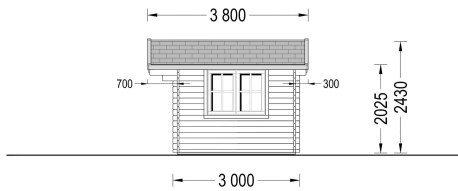

GARTENHAUS WIEN (34 MM) 4X3 M, 25 M² INKL. FUSSBODEN

UVP: € 4680,00 Angebot: € 3840,00

Das Gartenhaus "WIEN" ist eine kompakte und gemütliche Holzhütte, die höchste Funktionalität, ein schönes Design und maximalen Komfort bietet. Ob Sie einen Ort zum Entspannen, als Ferienhaus oder für mobiles Arbeiten suchen, diese Hütte könnte genau das sein, was Sie benötigen.

- Kompakt, gemütlich und hell
- Klassisch in Form und Design
- Auch als wärmeisolierte Version erhältlich

Kategorien: [Aktionen](#)

GALERIEBILDER

BESCHREIBUNG

Das Gartenhaus "WIEN" (34 mm) mit den Maßen 5x4 m und einer Fläche von 15 m² bietet verschiedene Highlights:

TECHNISCHE DATEN

Maße	5000 × 5000 cm
Marke	Premium Gartenhaus
Fußboden	
Raumanzahl	1
Breite	400 cm
Dachform	Satteldach
Grundfläche	12 m²
Wandstärke	34 mm
Verglasung	Einfach 4 mm
Haus Typ	Klassisch
Tiefe	300 cm
Außenmaß	400 x 300 cm
Bauweise	Blockbohlen
Dachfläche	17 m²
Fenstermaße:	2* 138 cm x 105 cm (Lichtes Maß 125 cm x 92 cm)
Firsthöhe	270 cm
Innenmaß	373 x 273 cm
Türmaße	1* 130 cm x 192 cm

Seitenhöhe der Wände	205 cm
Dachwinkel	18°
Grundform	Rechteckig
Herstellergarantie	5 Jahre
Holzart Fenster/Türen	Kiefer
Spiegelverkehrter Aufbau	Ja

SIE KÖNNEN AUCH MÖGEN...

[Sickerschacht mit
Zufluss/Abfluss Ø
110 mm](#)