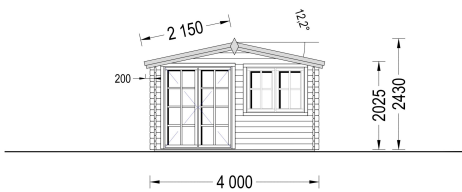

GARTENHAUS WIEN (34 MM) 4X3 M, 25 M² INKL. FUSSBODEN

UVP: € 4680,00 Angebot: € 3840,00

Das Gartenhaus "WIEN" ist eine kompakte und gemütliche Holzhütte, die höchste Funktionalität, ein schönes Design und maximalen Komfort bietet. Ob Sie einen Ort zum Entspannen, als Ferienhaus oder für mobiles Arbeiten suchen, diese Hütte könnte genau das sein, was Sie benötigen.

- Kompakt, gemütlich und hell
- Klassisch in Form und Design
- Auch als wärmeisolierte Version erhältlich

Kategorien: [Aktionen](#)

GALERIEBILDER

BESCHREIBUNG

Das Gartenhaus "WIEN" (34 mm) mit den Maßen 5x4 m und einer Fläche von 15 m² bietet verschiedene Highlights:

TECHNISCHE DATEN

Maße	5000 × 5000 cm
Marke	Premium Gartenhaus
Fußboden	
Raumanzahl	1
Breite	400 cm
Dachform	Satteldach
Grundfläche	12 m²
Wandstärke	34 mm
Verglasung	Einfach 4 mm
Haus Typ	Klassisch
Tiefe	300 cm
Außenmaß	400 x 300 cm
Bauweise	Blockbohlen
Dachfläche	17 m²
Fenstermaße:	2* 138 cm x 105 cm (Lichtes Maß 125 cm x 92 cm)
Firsthöhe	270 cm
Innenmaß	373 x 273 cm
Türmaße	1* 130 cm x 192 cm

Seitenhöhe der Wände	205 cm
Dachwinkel	18°
Grundform	Rechteckig
Herstellergarantie	5 Jahre
Holzart Fenster/Türen	Kiefer
Spiegelverkehrter Aufbau	Ja

SIE KÖNNEN AUCH MÖGEN...

[Sickerschacht mit
Zufluss/Abfluss Ø
110 mm](#)