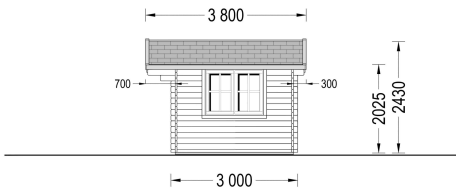

## GARTENHAUS WIEN (34 MM) 4X3 M, 25 M<sup>2</sup> INKL. FUSSBODEN

**UVP: € 4680,00 Angebot: € 3840,00**

Das Gartenhaus "WIEN" ist eine kompakte und gemütliche Holzhütte, die höchste Funktionalität, ein schönes Design und maximalen Komfort bietet. Ob Sie einen Ort zum Entspannen, als Ferienhaus oder für mobiles Arbeiten suchen, diese Hütte könnte genau das sein, was Sie benötigen.

## BESCHREIBUNG

**Das Gartenhaus "WIEN" (34 mm) mit den Maßen 5x4 m und einer Fläche von 15 m<sup>2</sup> bietet verschiedene Highlights:**

## TECHNISCHE DATEN

<b>Maße</b>	5000 × 5000 cm
<b>Marke</b>	<a href="#">Premium Gartenhaus</a>
<b>Fußboden</b>	
<b>Raumanzahl</b>	1
<b>Breite</b>	<a href="#">400 cm</a>
<b>Dachform</b>	<a href="#">Satteldach</a>
<b>Grundfläche</b>	<a href="#">12 m<sup>2</sup></a>
<b>Wandstärke</b>	<a href="#">34 mm</a>
<b>Verglasung</b>	<a href="#">Einfach 4 mm</a>
<b>Haus Typ</b>	<a href="#">Klassisch</a>
<b>Tiefe</b>	<a href="#">300 cm</a>
<b>Außenmaß</b>	<a href="#">400 x 300 cm</a>
<b>Bauweise</b>	<a href="#">Blockbohlen</a>
<b>Dachfläche</b>	<a href="#">17 m<sup>2</sup></a>
<b>Fenstermaße:</b>	<a href="#">2* 138 cm x 105 cm (Lichtes Maß 125 cm x 92 cm)</a>
<b>Firsthöhe</b>	<a href="#">270 cm</a>
<b>Innenmaß</b>	<a href="#">373 x 273 cm</a>
<b>Türmaße</b>	<a href="#">1* 130 cm x 192 cm</a>