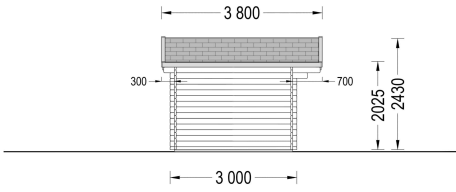

## GARTENHAUS WIEN (34 MM) 4X3 M, 25 M<sup>2</sup> INKL. FUSSBODEN

**UVP: € 4680,00 Angebot: € 3840,00**

Das Gartenhaus "WIEN" ist eine kompakte und gemütliche Holzhütte, die höchste Funktionalität, ein schönes Design und maximalen Komfort bietet. Ob Sie einen Ort zum Entspannen, als Ferienhaus oder für mobiles Arbeiten suchen, diese Hütte könnte genau das sein, was Sie benötigen.

## BESCHREIBUNG

**Das Gartenhaus "WIEN" (34 mm) mit den Maßen 5x4 m und einer Fläche von 15 m<sup>2</sup> bietet verschiedene Highlights:**

## TECHNISCHE DATEN

<b>Maße</b>	5000 × 5000 cm
<b>Marke</b>	<a href="#">Premium Gartenhaus</a>
<b>Fußboden</b>	
<b>Raumanzahl</b>	1
<b>Breite</b>	<a href="#">400 cm</a>
<b>Dachform</b>	<a href="#">Satteldach</a>
<b>Grundfläche</b>	<a href="#">12 m<sup>2</sup></a>
<b>Wandstärke</b>	<a href="#">34 mm</a>
<b>Verglasung</b>	<a href="#">Einfach 4 mm</a>
<b>Haus Typ</b>	<a href="#">Klassisch</a>
<b>Tiefe</b>	<a href="#">300 cm</a>
<b>Außenmaß</b>	<a href="#">400 x 300 cm</a>
<b>Bauweise</b>	<a href="#">Blockbohlen</a>
<b>Dachfläche</b>	<a href="#">17 m<sup>2</sup></a>
<b>Fenstermaße:</b>	<a href="#">2* 138 cm x 105 cm (Lichtes Maß 125 cm x 92 cm)</a>
<b>Firsthöhe</b>	<a href="#">270 cm</a>
<b>Innenmaß</b>	<a href="#">373 x 273 cm</a>
<b>Türmaße</b>	<a href="#">1* 130 cm x 192 cm</a>