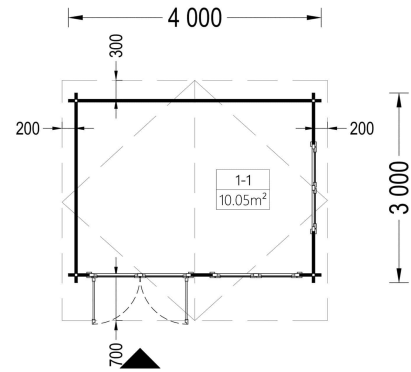

PREMIUM GARTENHAUS

VARIATIONEN