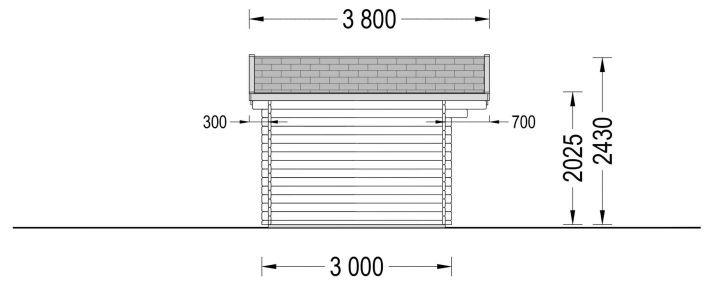

PREMIUM GARTENHAUS

VARIATIONEN