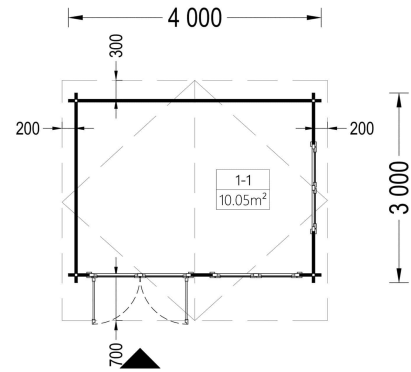

BESCHREIBUNG

Das Gartenhaus "WIEN" (34-66 mm) mit den Maßen 5x4 m und einer Fläche von 15 m² bietet verschiedene Highlights:

1. Stilvoller Dachüberstand:

- Der stilvolle Dachüberstand ermöglicht es Ihnen, einen schattigen Aufenthaltsbereich im Freien einzurichten. Dies verleiht der Hütte nicht nur eine ästhetische Note, sondern schafft auch einen komfortablen Raum im Freien.

PREMIUM GARTENHAUS

VARIATIONEN

Bild	Artikelnummer	Stock Status	Beschreibung	Wandstärke	Preis
	AV017S			34 mm	€ 4120,00
	AV017S			44 mm	€ 4850,00
	AV017S			66 mm	€ 5200,00

TECHNISCHE DATEN

Maße 5000 x 5000 cm