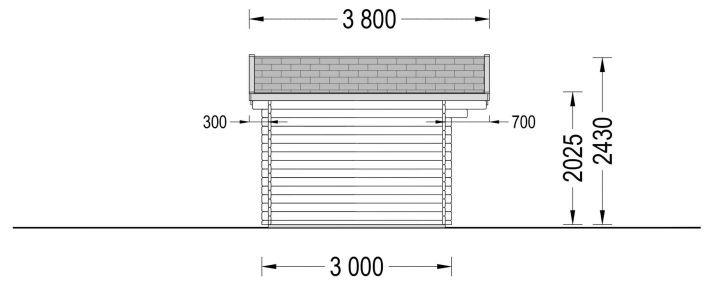

BESCHREIBUNG

Das Gartenhaus "WIEN" (34-66 mm) mit den Maßen 5x4 m und einer Fläche von 15 m² bietet verschiedene Highlights:

1. Stilvoller Dachüberstand:

- Der stilvolle Dachüberstand ermöglicht es Ihnen, einen schattigen Aufenthaltsbereich im Freien einzurichten. Dies verleiht der Hütte nicht nur eine ästhetische Note, sondern schafft auch einen komfortablen Raum im Freien.

PREMIUM GARTENHAUS

VARIATIONEN

Bild	Artikelnummer	Stock Status	Beschreibung	Wandstärke	Preis
	AV017S			34 mm	€ 4120,00
	AV017S			44 mm	€ 4850,00
	AV017S			66 mm	€ 5200,00

TECHNISCHE DATEN

Maße 5000 x 5000 cm