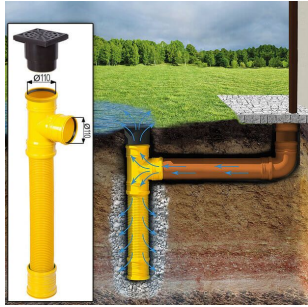

PREMIUM GARTENHAUS

VARIATIONEN

Bild	Artikelnummer	Stock Status	Beschreibung	Wandstärke	Preis
	AV017S			34 mm	€ 4120,00
	AV017S			44 mm	€ 4850,00
	AV017S			66 mm	€ 5200,00

TECHNISCHE DATEN

Maße 5000 x 5000 cm

SIE KÖNNEN AUCH MÖGEN...

[Sickerschacht mit
Zufluss/Abfluss Ø 110 mm](#)

[Dachpappennägel
\(Breitkopfst.\) 25/25
verzinkt](#)

[Villasub E-KV-15 SK
Schalungsbahn 20 m²](#)

[Vordach - 300 x 150 cm](#)

ANMERKUNGEN
