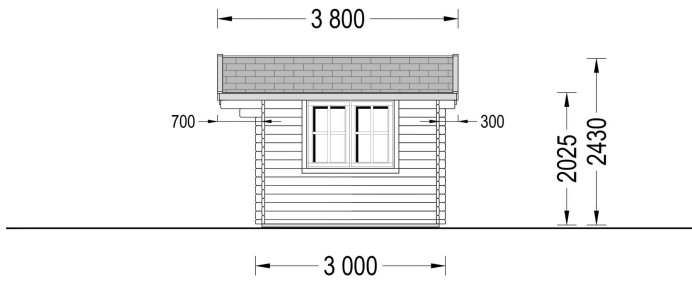

BESCHREIBUNG

Das Gartenhaus "WIEN" (34-66 mm) mit den Maßen 5x4 m und einer Fläche von 15 m² bietet verschiedene Highlights:

1. Stilvoller Dachüberstand:

- Der stilvolle Dachüberstand ermöglicht es Ihnen, einen schattigen Aufenthaltsbereich im Freien einzurichten. Dies verleiht der Hütte nicht nur eine ästhetische Note, sondern schafft auch einen komfortablen Raum im Freien.

PREMIUM GARTENHAUS

VARIATIONEN

Bild	Artikelnummer	Stock Status	Beschreibung	Wandstärke	Preis
	AV017S			34 mm	€ 4120,00
	AV017S			44 mm	€ 4850,00
	AV017S			66 mm	€ 5200,00

TECHNISCHE DATEN

Maße 5000 x 5000 cm