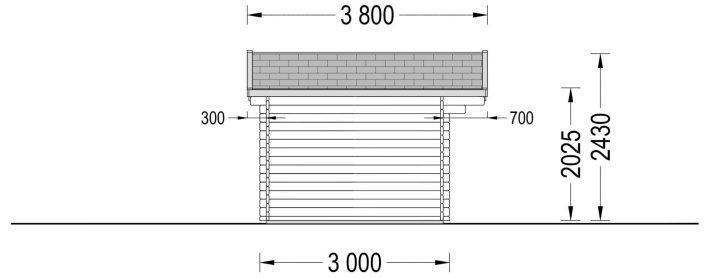

BESCHREIBUNG

Das Gartenhaus "WIEN" (34-66 mm) mit den Maßen 5x4 m und einer Fläche von 15 m² bietet verschiedene Highlights:

1. Stilvoller Dachüberstand:

- Der stilvolle Dachüberstand ermöglicht es Ihnen, einen schattigen Aufenthaltsbereich im Freien einzurichten. Dies verleiht der Hütte nicht nur eine ästhetische Note, sondern schafft auch einen komfortablen Raum im Freien.

PREMIUM GARTENHAUS

VARIATIONEN

Bild	Artikelnummer	Stock Status	Beschreibung	Wandstärke	Preis
	AV017S			34 mm	€ 4120,00
	AV017S			44 mm	€ 4850,00
	AV017S			66 mm	€ 5200,00

TECHNISCHE DATEN

Maße 5000 x 5000 cm