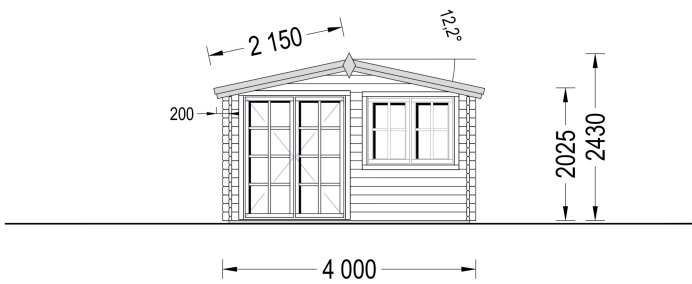

BESCHREIBUNG

Das Gartenhaus "WIEN" (34-66 mm) mit den Maßen 5x4 m und einer Fläche von 15 m² bietet verschiedene Highlights:

1. Stilvoller Dachüberstand:

- Der stilvolle Dachüberstand ermöglicht es Ihnen, einen schattigen Aufenthaltsbereich im Freien einzurichten. Dies verleiht der Hütte nicht nur eine ästhetische Note, sondern schafft auch einen komfortablen Raum im Freien.

PREMIUM GARTENHAUS

VARIATIONEN

Bild	Artikelnummer	Stock Status	Beschreibung	Wandstärke	Preis
	AV017S			34 mm	€ 4120,00
	AV017S			44 mm	€ 4850,00
	AV017S			66 mm	€ 5200,00

TECHNISCHE DATEN

Maße 5000 x 5000 cm