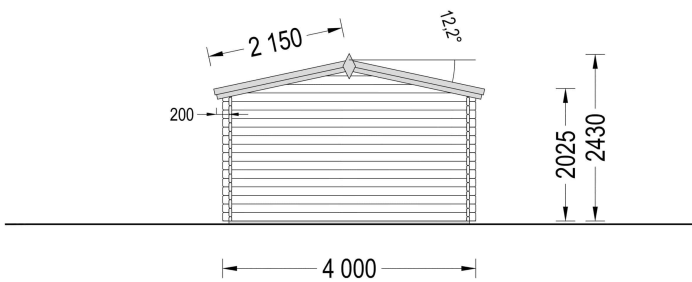

BESCHREIBUNG

Das Gartenhaus "WIEN" (34-66 mm) mit den Maßen 5x4 m und einer Fläche von 15 m² bietet verschiedene Highlights:

1. Stilvoller Dachüberstand:

- Der stilvolle Dachüberstand ermöglicht es Ihnen, einen schattigen Aufenthaltsbereich im Freien einzurichten. Dies verleiht der Hütte nicht nur eine ästhetische Note, sondern schafft auch einen komfortablen Raum im Freien.

PREMIUM GARTENHAUS

VARIATIONEN

Bild	Artikelnummer	Stock Status	Beschreibung	Wandstärke	Preis
	AV017S			34 mm	€ 4120,00
	AV017S			44 mm	€ 4850,00
	AV017S			66 mm	€ 5200,00

TECHNISCHE DATEN

Maße 5000 x 5000 cm