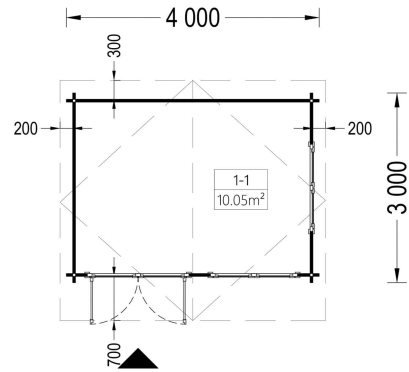

BESCHREIBUNG

Das Gartenhaus "WIEN" (34-66 mm) mit den Maßen 5x4 m und einer Fläche von 15 m² bietet verschiedene Highlights:

1. Stilvoller Dachüberstand:

- Der stilvolle Dachüberstand ermöglicht es Ihnen, einen schattigen Aufenthaltsbereich im Freien einzurichten. Dies verleiht der Hütte nicht nur eine ästhetische Note, sondern schafft auch einen komfortablen Raum im Freien.

PREMIUM GARTENHAUS

VARIATIONEN

Bild	Artikelnummer	Stock Status	Beschreibung	Wandstärke	Preis
	AV017S			34 mm	€ 4120,00
	AV017S			44 mm	€ 4850,00
	AV017S			66 mm	€ 5200,00

TECHNISCHE DATEN

Maße 5000 x 5000 cm