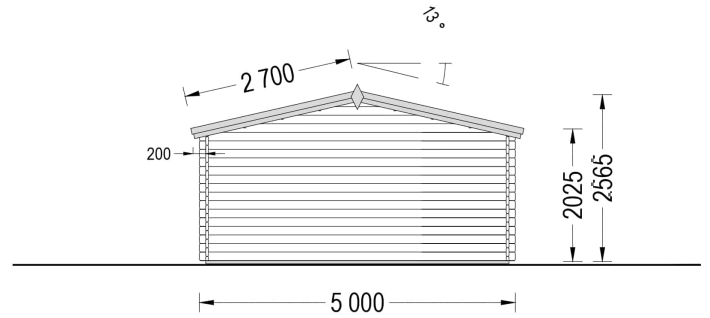

BESCHREIBUNG

Das Gartenhaus "WIEN" mit den Maßen 5x4 m und einer Fläche von 15 m² bietet verschiedene Highlights:

1. Stilvoller Dachüberstand:

- Der stilvolle Dachüberstand ermöglicht es Ihnen, einen schattigen Aufenthaltsbereich im Freien einzurichten. Dies verleiht der Hütte nicht nur eine ästhetische Note, sondern schafft auch einen komfortablen Raum im Freien.

PREMIUM GARTENHAUS

VARIATIONEN

Bild	Artikelnummer	Stock Status	Beschreibung	Wandstärke	Preis
	AV020A34			34 mm	€ 3500,00
	AV020A44			44 mm	€ 4650,00
	AV020A66			66 mm	€ 5870,00

TECHNISCHE DATEN

Maße 3000 x 5000 cm