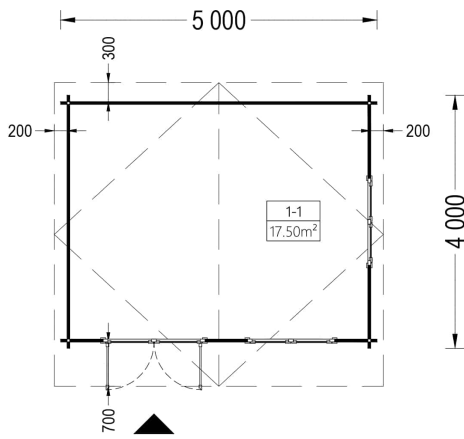

BESCHREIBUNG

Das Gartenhaus "WIEN" mit den Maßen 5x4 m und einer Fläche von 15 m² bietet verschiedene Highlights:

1. Stilvoller Dachüberstand:

- Der stilvolle Dachüberstand ermöglicht es Ihnen, einen schattigen Aufenthaltsbereich im Freien einzurichten. Dies verleiht der Hütte nicht nur eine ästhetische Note, sondern schafft auch einen komfortablen Raum im Freien.

PREMIUM GARTENHAUS

VARIATIONEN

Bild	Artikelnummer	Stock Status	Beschreibung	Wandstärke	Preis
	AV020A34			34 mm	€ 3500,00
	AV020A44			44 mm	€ 4650,00
	AV020A66			66 mm	€ 5870,00

TECHNISCHE DATEN

Maße 3000 x 5000 cm

SIE KÖNNEN AUCH MÖGEN...

[Sickerschacht mit
Zufluss/Abfluss Ø 110 mm](#)

[Anbau Werkzeugschuppen
- 161 x 273 cm](#)

[Villasub E-KV-15 SK
Schalungsbahn 40 m²](#)

[Vordach - 300 x 150 cm](#)

ANMERKUNGEN
