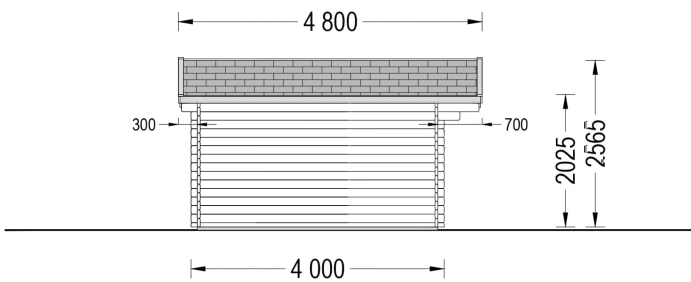

BESCHREIBUNG

Das Gartenhaus "WIEN" mit den Maßen 5x4 m und einer Fläche von 15 m² bietet verschiedene Highlights:

1. Stilvoller Dachüberstand:

- Der stilvolle Dachüberstand ermöglicht es Ihnen, einen schattigen Aufenthaltsbereich im Freien einzurichten. Dies verleiht der Hütte nicht nur eine ästhetische Note, sondern schafft auch einen komfortablen Raum im Freien.

PREMIUM GARTENHAUS

VARIATIONEN

Bild	Artikelnummer	Stock Status	Beschreibung	Wandstärke	Preis
	AV020A34			34 mm	€ 3500,00
	AV020A44			44 mm	€ 4650,00
	AV020A66			66 mm	€ 5870,00

TECHNISCHE DATEN

Maße 3000 x 5000 cm