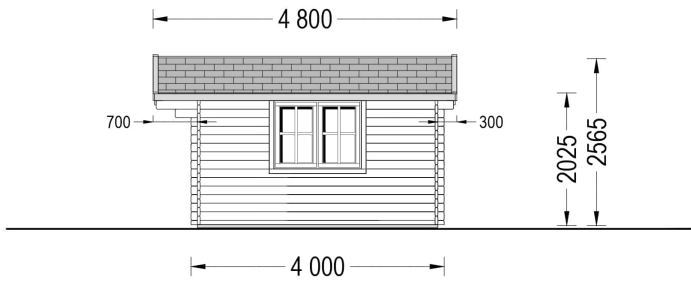

BESCHREIBUNG

Das Gartenhaus "WIEN" mit den Maßen 5x4 m und einer Fläche von 15 m² bietet verschiedene Highlights:

1. Stilvoller Dachüberstand:

- Der stilvolle Dachüberstand ermöglicht es Ihnen, einen schattigen Aufenthaltsbereich im Freien einzurichten. Dies verleiht der Hütte nicht nur eine ästhetische Note, sondern schafft auch einen komfortablen Raum im Freien.

PREMIUM GARTENHAUS

VARIATIONEN

Bild	Artikelnummer	Stock Status	Beschreibung	Wandstärke	Preis
	AV020A34			34 mm	€ 3500,00
	AV020A44			44 mm	€ 4650,00
	AV020A66			66 mm	€ 5870,00

TECHNISCHE DATEN

Maße 3000 x 5000 cm