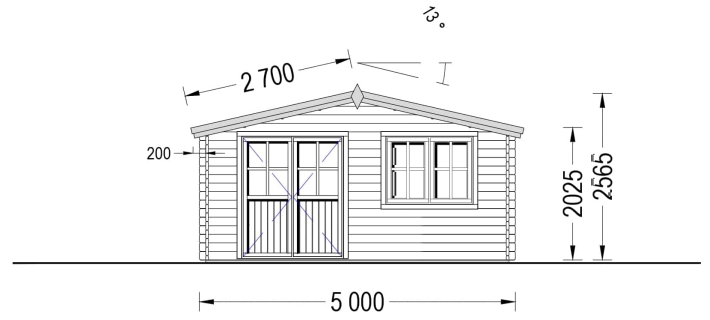

BESCHREIBUNG

Das Gartenhaus "WIEN" mit den Maßen 5x4 m und einer Fläche von 15 m² bietet verschiedene Highlights:

1. Stilvoller Dachüberstand:

- Der stilvolle Dachüberstand ermöglicht es Ihnen, einen schattigen Aufenthaltsbereich im Freien einzurichten. Dies verleiht der Hütte nicht nur eine ästhetische Note, sondern schafft auch einen komfortablen Raum im Freien.

PREMIUM GARTENHAUS

VARIATIONEN

Bild	Artikelnummer	Stock Status	Beschreibung	Wandstärke	Preis
	AV020A34			34 mm	€ 3500,00
	AV020A44			44 mm	€ 4650,00
	AV020A66			66 mm	€ 5870,00

TECHNISCHE DATEN

Maße 3000 x 5000 cm

SIE KÖNNEN AUCH MÖGEN...

[Sickerschacht mit
Zufluss/Abfluss Ø 110 mm](#)

[Anbau Werkzeugschuppen
- 161 x 273 cm](#)

[Villasub E-KV-15 SK
Schalungsbahn 40 m²](#)

[Vordach - 300 x 150 cm](#)

ANMERKUNGEN
