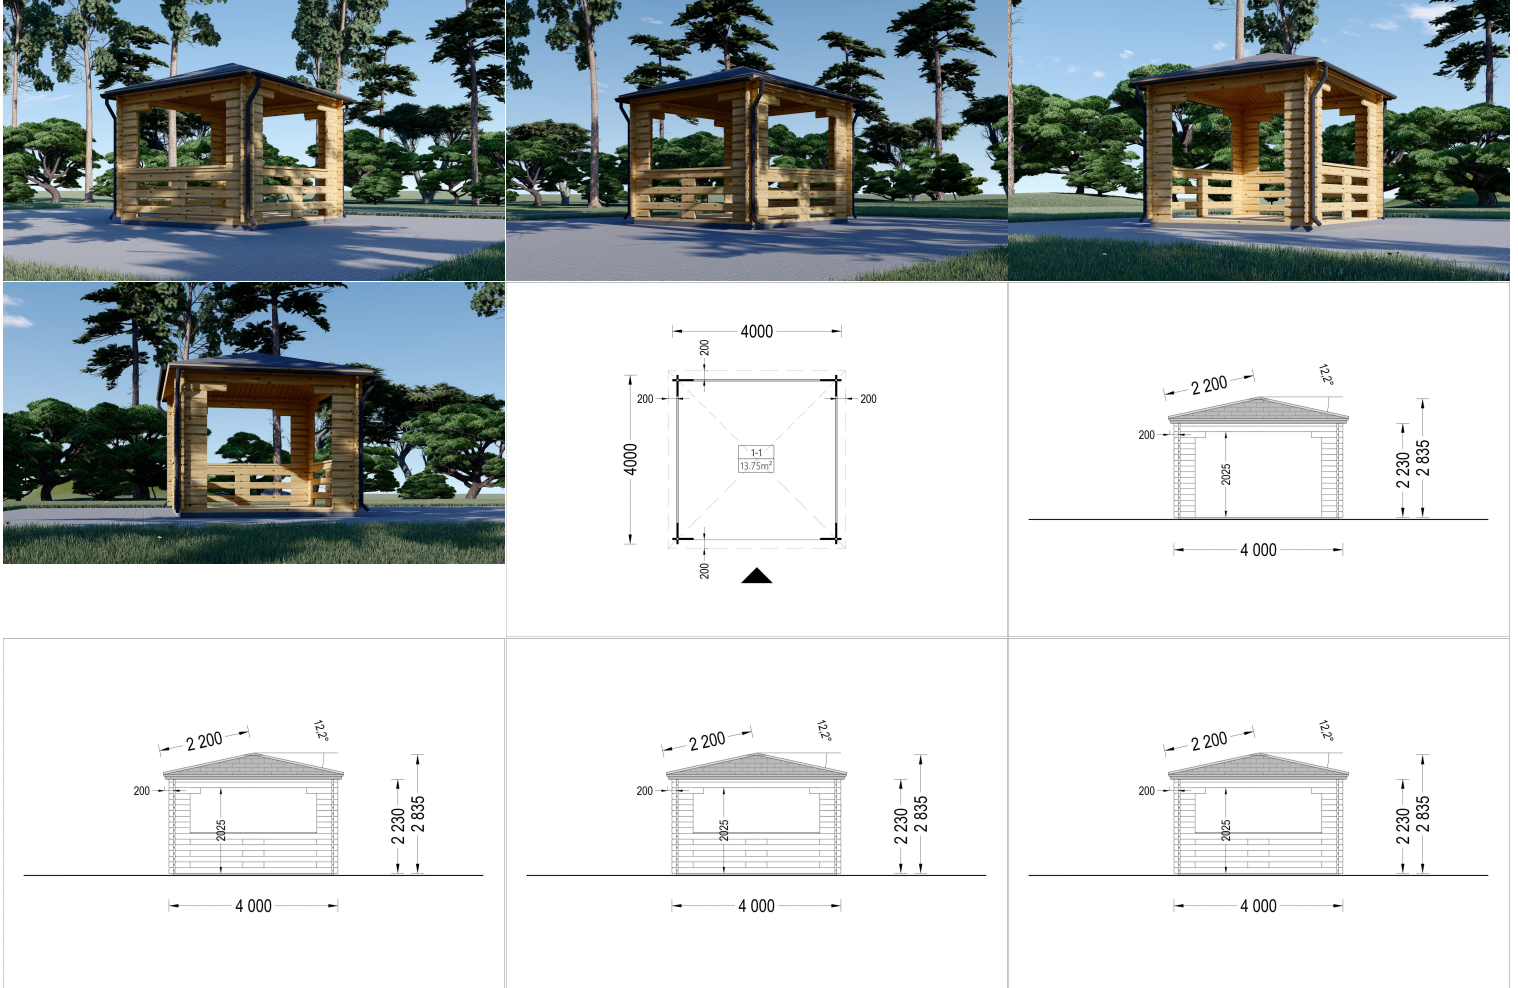

GALERIEBILDER

BESCHREIBUNG

GARTENPAVILLON FERL (44MM) 4X4 M, 16 M²

Produktbeschreibung:

Der Gartenpavillon FERL ist ein stilvoller und funktionaler Überdachungsbereich für Ihren Garten. Hier sind die wichtigsten Merkmale dieses Modells:

Highlights des Pavillons:

1. Überdachter Pavillon:

- Mit einer Fläche von 16 m² bietet der Pavillon FERL einen überdachten Bereich, der es