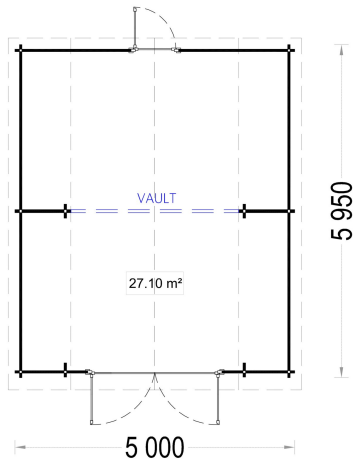

TECHNISCHE DATEN

SIE KÖNNEN AUCH MÖGEN...

ANMERKUNGEN