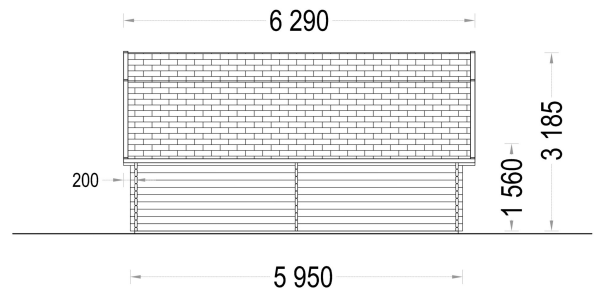

BESCHREIBUNG

HOLZGARAGE KANSAS (44 MM), 5X6 M, 30 M²

Die Holzgarage Kansas vereint traditionelles Design mit moderner Funktionalität und bietet Ihnen eine stilvolle Lösung für die sichere Aufbewahrung Ihres Fahrzeugs. Mit einer Größe von 5x6 Metern und einer Gesamtfläche von 30 Quadratmetern bietet sie ausreichend Platz für Ihr Auto sowie zusätzlichen Stauraum.

PREMIUM GARTENHAUS

TECHNISCHE DATEN

Holzbehandlung	Unbehandelt
Marke	Premium Gartenhaus
Breite	500 cm
Tiefe	474 cm
Dachform	Walmdach
Wandstärke	44 mm
Grundfläche	30 m ²
Stellplätze	Einzelgarage
Haus Typ	Klassisch
Garagentore	ohne Garagentor
Außenmaß	500 x 595 cm
Verglasung	Doppelverglasung
Dachfläche	39,5 m ²
Firsthöhe	319 cm
Fenstermaße:	1* 50 cm x 50 cm
Seitenhöhe der Wände	156 cm
Türmaße	1* 85 cm x 192 cm
Bauweise	Blockbohlen

Spiegelverkehrter Aufbau	Ja
Innenmaß	474 x 569 cm
Dachaufbau	18-20 mm Dachbretter
Dachüberstand	20/30 cm
Dachwinkel	19/51°
Grundform	Rechteckig
Herstellergarantie	5 Jahre
Holzart Fenster/Türen	Kiefer
Schneelast	65kg/m ² , ang. Dacheindeckung <10kg/m ²
Tormaße	1x 239 cm x 204 cm