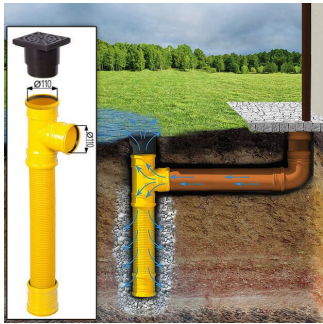

TECHNISCHE DATEN

SIE KÖNNEN AUCH MÖGEN...

**Sickerschacht mit
Zufluss/Abfluss Ø 110 mm**