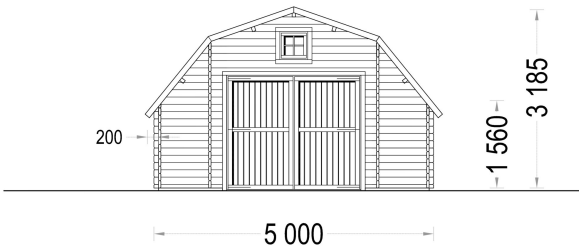

PREMIUM GARTENHAUS