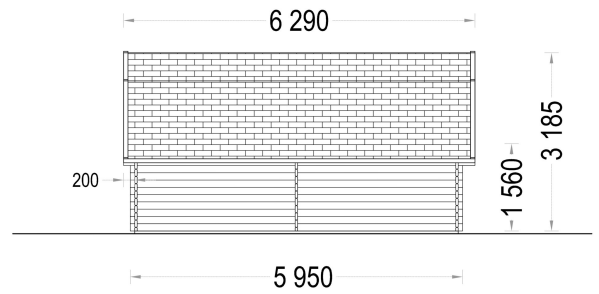

PREMIUM GARTENHAUS