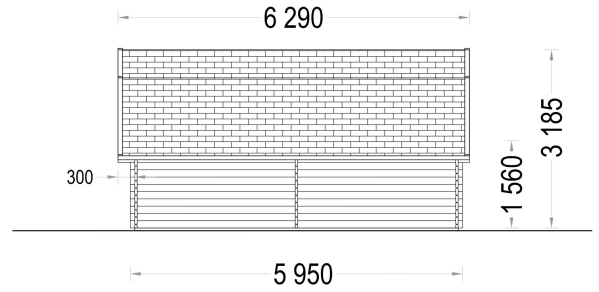

BESCHREIBUNG

HOLZGARAGE KANSAS (44 MM), 5X6 M, 30 M²

Die Holzgarage Kansas vereint traditionelles Design mit moderner Funktionalität und bietet Ihnen eine stilvolle Lösung für die sichere Aufbewahrung Ihres Fahrzeugs. Mit einer Größe von 5x6 Metern und einer Gesamtfläche von 30 Quadratmetern bietet sie ausreichend Platz für Ihr Auto sowie zusätzlichen Stauraum.

PREMIUM GARTENHAUS

TECHNISCHE DATEN

Holzbehandlung	Unbehandelt
Marke	Premium Gartenhaus
Breite	500 cm
Tiefe	474 cm
Dachform	Walmdach
Wandstärke	44 mm
Grundfläche	30 m ²
Stellplätze	Einzelgarage
Haus Typ	Klassisch
Garagentore	ohne Garagentor
Außenmaß	500 x 595 cm
Verglasung	Doppelverglasung
Dachfläche	39,5 m ²
Firsthöhe	319 cm
Fenstermaße:	1* 50 cm x 50 cm
Seitenhöhe der Wände	156 cm
Türmaße	1* 85 cm x 192 cm
Bauweise	Blockbohlen

Spiegelverkehrter Aufbau	Ja
Innenmaß	474 x 569 cm
Dachaufbau	18-20 mm Dachbretter
Dachüberstand	20/30 cm
Dachwinkel	19/51°
Grundform	Rechteckig
Herstellergarantie	5 Jahre
Holzart Fenster/Türen	Kiefer
Schneelast	65kg/m ² , ang. Dacheindeckung <10kg/m ²
Tormaße	1x 239 cm x 204 cm