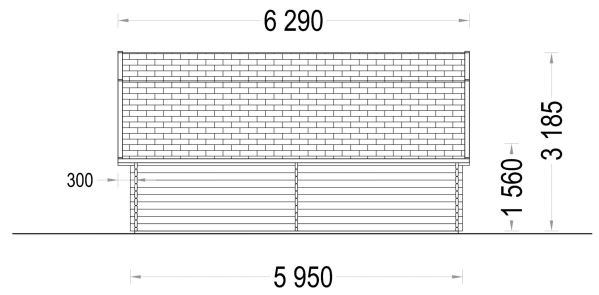

BESCHREIBUNG

HOLZGARAGE KANSAS (44 MM), 5X6 M, 30 M²

Die Holzgarage Kansas vereint traditionelles Design mit moderner Funktionalität und bietet Ihnen eine stilvolle Lösung für die sichere Aufbewahrung Ihres Fahrzeugs. Mit einer Größe von 5x6 Metern und einer Gesamtfläche von 30 Quadratmetern bietet sie ausreichend Platz für Ihr Auto sowie zusätzlichen Stauraum.

PREMIUM GARTENHAUS

TECHNISCHE DATEN

SIE KÖNNEN AUCH MÖGEN...

**Sickerschacht mit
Zufluss/Abfluss Ø 110 mm**

ANMERKUNGEN