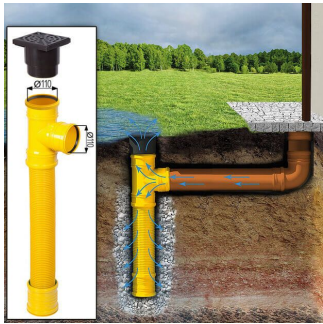

BESCHREIBUNG

HOLZGARAGE KANSAS (44 MM), 5X6 M, 30 M²

Die Holzgarage Kansas vereint traditionelles Design mit moderner Funktionalität und bietet Ihnen eine stilvolle Lösung für die sichere Aufbewahrung Ihres Fahrzeugs. Mit einer Größe von 5x6 Metern und einer Gesamtfläche von 30 Quadratmetern bietet sie ausreichend Platz für Ihr Auto sowie zusätzlichen Stauraum.

Highlights des Modells:

1. **Scheunentypisches Dach:** Das charakteristische Dach verleiht der Struktur ein reizvolles Aussehen und sorgt gleichzeitig dafür, dass sich Regenwasser und Schnee nicht auf dem Dach ansammeln. Dies trägt zur Langlebigkeit des Gebäudes bei und minimiert Wartungsbedarf.
2. **Breite, stahlverstärkte Garagentore:** Die stahlverstärkten Garagentore bieten nicht nur einfaches und bequemes Öffnen, sondern auch maximale Sicherheit und Langlebigkeit. Sie können sich darauf verlassen, dass Ihr Fahrzeug in der Kansas Garage gut geschützt ist.
3. **Stilvolles Fenster:** Ein kleines Fenster über den Garagentoren dient nicht nur als stilvolles Detail an der Außenseite, sondern sorgt auch für zusätzliches Tageslicht im Inneren der Garage.
4. **Geräumiger Innenraum:** Der großzügige Innenraum der Garage ermöglicht es Ihnen, die Fläche effizient als Stauraum zu nutzen. Sie können nicht nur Ihr Fahrzeug sicher unterstellen, sondern auch Gartengeräte, Werkzeug und andere Gegenstände ordentlich verstauen.

PREMIUM GARTENHAUS

TECHNISCHE DATEN

SIE KÖNNEN AUCH MÖGEN...

**Sickerschacht mit
Zufluss/Abfluss Ø 110 mm**

ANMERKUNGEN