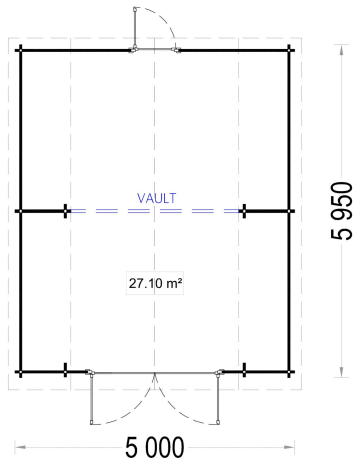

BESCHREIBUNG

HOLZGARAGE KANSAS (44 MM), 5X6 M, 30 M²

Die Holzgarage Kansas vereint traditionelles Design mit moderner Funktionalität und bietet Ihnen eine stilvolle Lösung für die sichere Aufbewahrung Ihres Fahrzeugs. Mit einer Größe von 5x6 Metern und einer Gesamtfläche von 30 Quadratmetern bietet sie ausreichend Platz für Ihr Auto sowie zusätzlichen Stauraum.

PREMIUM GARTENHAUS

TECHNISCHE DATEN

SIE KÖNNEN AUCH MÖGEN...

**Sickerschacht mit
Zufluss/Abfluss Ø 110 mm**

ANMERKUNGEN