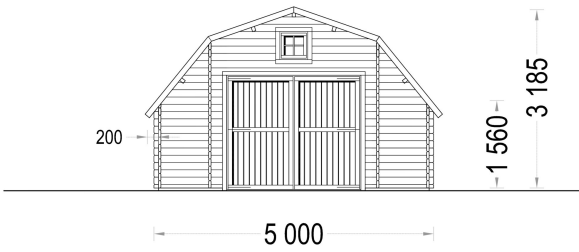

HOLZGARAGE KANSAS (44MM), 5X6M, 30M²

€ 5400,00

Die Holzgarage Kansas ist die perfekte Wahl für Kunden, die klassisches Design mit einer kleinen Raffinesse schätzen. Funktional, praktisch und mit Charakter bietet sie eine ideale Lösung für die Aufbewahrung Ihres Fahrzeugs. Wenn Sie das Außergewöhnliche suchen, ist die Holzgarage Kansas die richtige Wahl für Sie!

BESCHREIBUNG

HOLZGARAGE KANSAS (44 MM), 5X6 M, 30 M²

Die Holzgarage Kansas vereint traditionelles Design mit moderner Funktionalität und bietet Ihnen eine stilvolle Lösung für die sichere Aufbewahrung Ihres Fahrzeugs. Mit einer Größe von 5x6 Metern und einer Gesamtfläche von 30 Quadratmetern bietet sie ausreichend Platz für Ihr Auto sowie zusätzlichen Stauraum.

Highlights des Modells:

1. **Scheunentypisches Dach:** Das charakteristische Dach verleiht der Struktur ein reizvolles Aussehen und sorgt gleichzeitig dafür, dass sich Regenwasser und Schnee nicht auf dem Dach ansammeln. Dies trägt zur Langlebigkeit des Gebäudes bei und minimiert Wartungsbedarf.
2. **Breite, stahlverstärkte Garagentore:** Die stahlverstärkten Garagentore bieten nicht nur einfaches und bequemes Öffnen, sondern auch maximale Sicherheit und Langlebigkeit. Sie können sich darauf verlassen, dass Ihr Fahrzeug in der Kansas Garage gut geschützt ist.
3. **Stilvolles Fenster:** Ein kleines Fenster über den Garagentoren dient nicht nur als stilvolles Detail an der Außenseite, sondern sorgt auch für zusätzliches Tageslicht im Inneren der Garage.
4. **Geräumiger Innenraum:** Der großzügige Innenraum der Garage ermöglicht es Ihnen, die Fläche effizient als Stauraum zu nutzen. Sie können nicht nur Ihr Fahrzeug sicher unterstellen, sondern auch Gartengeräte, Werkzeug und andere Gegenstände ordentlich verstauen.

PREMIUM GARTENHAUS

TECHNISCHE DATEN

SIE KÖNNEN AUCH MÖGEN...

**Sickerschacht mit
Zufluss/Abfluss Ø 110 mm**

ANMERKUNGEN