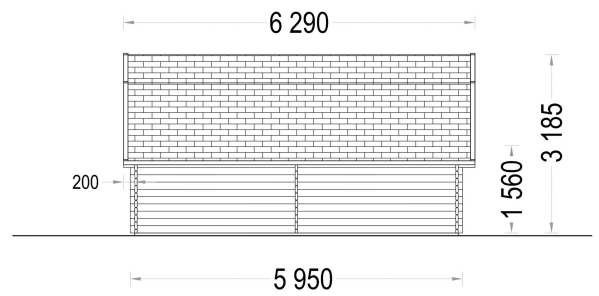

BESCHREIBUNG

HOLZGARAGE KANSAS (44 MM), 5X6 M, 30 M²

Die Holzgarage Kansas vereint traditionelles Design mit moderner Funktionalität und bietet Ihnen eine stilvolle Lösung für die sichere Aufbewahrung Ihres Fahrzeugs. Mit einer Größe von 5x6 Metern und einer Gesamtfläche von 30 Quadratmetern bietet sie ausreichend Platz für Ihr Auto sowie zusätzlichen Stauraum.

PREMIUM GARTENHAUS

TECHNISCHE DATEN

SIE KÖNNEN AUCH MÖGEN...

**Sickerschacht mit
Zufluss/Abfluss Ø 110 mm**

ANMERKUNGEN