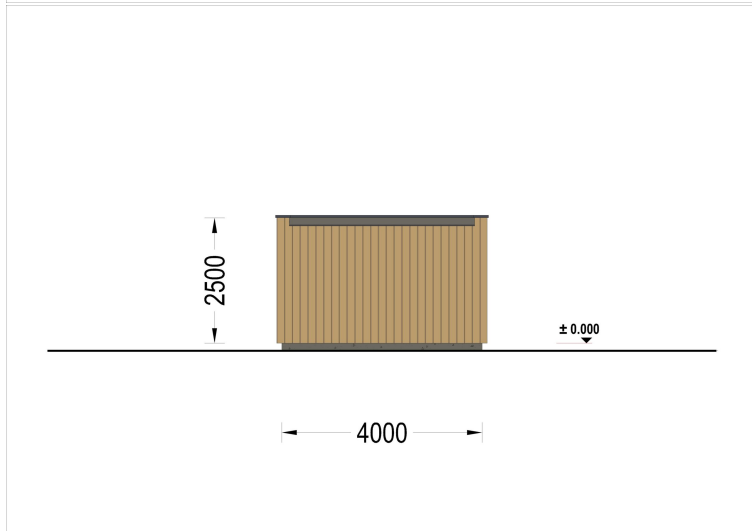

HOLZGARAGE MIT FLACHDACH MIT 34MM + HOLZVERSCHALUNG, 4X6M, 24M²

€ 6000,00

Mit einer großzügigen Größe von 4x6 Metern und einer Fläche von 24 Quadratmetern bietet dieses Modell einen geräumigen Innenbereich, der nicht nur Platz für Ihr Auto bietet, sondern auch reichlich zusätzlichen Stauraum für Gartengeräte, Fahrräder und andere Utensilien.

Highlights des Modells:

- 1. Geräumiger Innenbereich:** Die großzügigen Abmessungen dieser Holzgarage ermöglichen es Ihnen, Ihr Fahrzeug bequem zu parken, ohne dabei auf zusätzlichen Stauraum verzichten zu müssen. Organisieren Sie Ihre Garage nach Bedarf und nutzen Sie den Platz effizient aus.
- 2. Zeitgenössische Holzverkleidung:** Das ästhetische Design dieser Garage wird durch eine zeitgenössische Holzverkleidung aufgewertet, die nicht nur ansprechend aussieht, sondern auch eine gehobene Ästhetik verleiht. Das Holz verleiht der Garage Wärme und Charakter und fügt sich nahtlos in jede Umgebung ein.
- 3. Stabile und robuste Sektionaltore (optionales Zubehör):** Für maximale Sicherheit und Komfort sind stabile und robuste Garagen-Sektionaltore erhältlich. Diese manuell bedienbaren Tore bieten eine zuverlässige Lösung für den Zugang zu Ihrer Garage und schützen Ihr Fahrzeug vor unerwünschten Eindringlingen.

PREMIUM GARTENHAUS

TECHNISCHE DATEN

Außenmaß	400 x 600 cm
Breite	400 cm
Tiefe	600 cm
Wandstärke	34 mm + Wandverschalung
Stellplätze	Einzelgarage
Garagentore	1 * 240x205 cm optional erhältlich
Dachform	Flachdach
Verglasung	Doppelverglasung
Haus Typ	Modern

Holzbehandlung	Unbehandelt
Marke	Premium Gartenhaus
Bauweise	34 mm + Holzverschalung
Grundfläche	26,9 m ²
Firsthöhe	250 cm
Fenstermaße:	2* 50 x 186 cm
Außenverkleidung	Naturholz-Verkleidung
Dachfläche	24 m ²
Dachwinkel	1°
Grundform	Rechteckig
Seitenhöhe der Wände	250 cm
Tormaße	240x205 cm