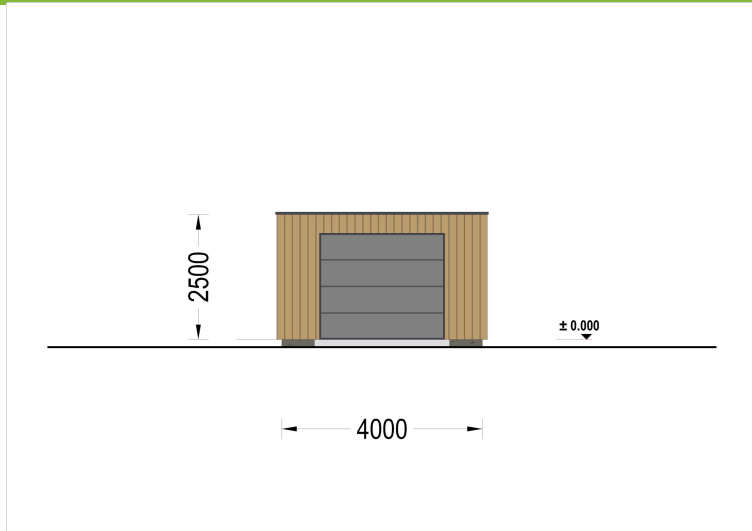

HOLZGARAGE MIT FLACHDACH MIT 34MM + HOLZVERSCHALUNG, 4X6M, 24M²

€ 6000,00

Mit einer großzügigen Größe von 4x6 Metern und einer Fläche von 24 Quadratmetern bietet dieses Modell einen geräumigen Innenbereich, der nicht nur Platz für Ihr Auto bietet, sondern auch reichlich zusätzlichen Stauraum für Gartengeräte, Fahrräder und andere Utensilien.

BESCHREIBUNG

WILLKOMMEN ZUR ULTIMATIVEN LÖSUNG FÜR DIE SICHERE AUFBEWAHRUNG IHRES FAHRZEUGS – UNSERE HOLZGARAGE MIT FLACHDACH.

Mit einer großzügigen Größe von 4x6 Metern und einer Fläche von 24 Quadratmetern bietet dieses Modell einen geräumigen Innenbereich, der nicht nur Platz für Ihr Auto bietet, sondern auch reichlich zusätzlichen Stauraum für Gartengeräte, Fahrräder und andere Utensilien.

Highlights des Modells:

- 1. Geräumiger Innenbereich:** Die großzügigen Abmessungen dieser Holzgarage ermöglichen es Ihnen, Ihr Fahrzeug bequem zu parken, ohne dabei auf zusätzlichen Stauraum verzichten zu müssen. Organisieren Sie Ihre Garage nach Bedarf und nutzen Sie den Platz effizient aus.
- 2. Zeitgenössische Holzverkleidung:** Das ästhetische Design dieser Garage wird durch eine zeitgenössische Holzverkleidung aufgewertet, die nicht nur ansprechend aussieht, sondern auch eine gehobene Ästhetik verleiht. Das Holz verleiht der Garage Wärme und Charakter und fügt sich nahtlos in jede Umgebung ein.
- 3. Stabile und robuste Sektionaltore (optionales Zubehör):** Für maximale Sicherheit und Komfort sind stabile und robuste Garagen-Sektionaltore erhältlich. Diese manuell bedienbaren Tore bieten eine zuverlässige Lösung für den Zugang zu Ihrer Garage und schützen Ihr Fahrzeug vor unerwünschten Eindringlingen.

PREMIUM GARTENHAUS

TECHNISCHE DATEN

Außenmaß	400 x 600 cm
Breite	400 cm
Tiefe	600 cm
Wandstärke	34 mm + Wandverschalung
Stellplätze	Einzelgarage
Garagentore	1 * 240x205 cm optional erhältlich
Dachform	Flachdach
Verglasung	Doppelverglasung
Haus Typ	Modern