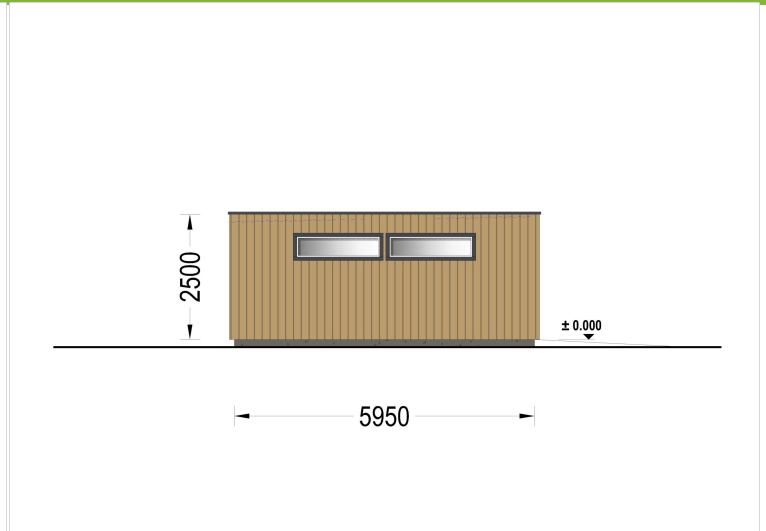

HOLZGARAGE MIT FLACHDACH MIT 34MM + HOLZVERSCHALUNG, 4X6M, 24M²

€ 6000,00

Mit einer großzügigen Größe von 4x6 Metern und einer Fläche von 24 Quadratmetern bietet dieses Modell einen geräumigen Innenbereich, der nicht nur Platz für Ihr Auto bietet, sondern auch reichlich zusätzlichen Stauraum für Gartengeräte, Fahrräder und andere Utensilien.

Highlights des Modells:

- 1. Geräumiger Innenbereich:** Die großzügigen Abmessungen dieser Holzgarage ermöglichen es Ihnen, Ihr Fahrzeug bequem zu parken, ohne dabei auf zusätzlichen Stauraum verzichten zu müssen. Organisieren Sie Ihre Garage nach Bedarf und nutzen Sie den Platz effizient aus.
- 2. Zeitgenössische Holzverkleidung:** Das ästhetische Design dieser Garage wird durch eine zeitgenössische Holzverkleidung aufgewertet, die nicht nur ansprechend aussieht, sondern auch eine gehobene Ästhetik verleiht. Das Holz verleiht der Garage Wärme und Charakter und fügt sich nahtlos in jede Umgebung ein.
- 3. Stabile und robuste Sektionaltore (optionales Zubehör):** Für maximale Sicherheit und Komfort sind stabile und robuste Garagen-Sektionaltore erhältlich. Diese manuell bedienbaren Tore bieten eine zuverlässige Lösung für den Zugang zu Ihrer Garage und schützen Ihr Fahrzeug vor unerwünschten Eindringlingen.

PREMIUM GARTENHAUS

TECHNISCHE DATEN

Außenmaß	400 x 600 cm
Breite	400 cm
Tiefe	600 cm
Wandstärke	34 mm + Wandverschalung
Stellplätze	Einzelgarage
Garagentore	1 * 240x205 cm optional erhältlich
Dachform	Flachdach
Verglasung	Doppelverglasung
Haus Typ	Modern

Holzbehandlung	Unbehandelt
Marke	Premium Gartenhaus
Bauweise	34 mm + Holzverschalung
Grundfläche	26,9 m ²
Firsthöhe	250 cm
Fenstermaße:	2* 50 x 186 cm
Außenverkleidung	Naturholz-Verkleidung
Dachfläche	24 m ²
Dachwinkel	1°
Grundform	Rechteckig
Seitenhöhe der Wände	250 cm
Tormaße	240x205 cm