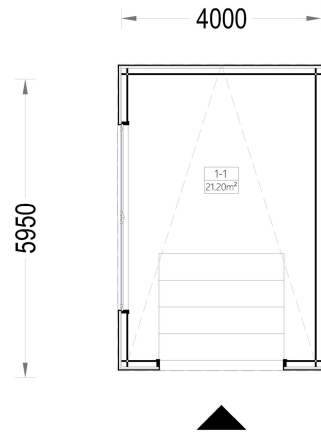

HOLZGARAGE MIT FLACHDACH MIT 34MM + HOLZVERSCHALUNG, 4X6M, 24M²

€ 6000,00

Mit einer großzügigen Größe von 4x6 Metern und einer Fläche von 24 Quadratmetern bietet dieses Modell einen geräumigen Innenbereich, der nicht nur Platz für Ihr Auto bietet, sondern auch reichlich zusätzlichen Stauraum für Gartengeräte, Fahrräder und andere Utensilien.

BESCHREIBUNG

WILLKOMMEN ZUR ULTIMATIVEN LÖSUNG FÜR DIE SICHERE AUFBEWAHRUNG IHRES FAHRZEUGS – UNSERE HOLZGARAGE MIT FLACHDACH.

Mit einer großzügigen Größe von 4x6 Metern und einer Fläche von 24 Quadratmetern bietet dieses Modell einen geräumigen Innenbereich, der nicht nur Platz für Ihr Auto bietet, sondern auch reichlich zusätzlichen Stauraum für Gartengeräte, Fahrräder und andere Utensilien.

PREMIUM GARTENHAUS

TECHNISCHE DATEN

SIE KÖNNEN AUCH MÖGEN...

**Sickerschacht mit
Zufluss/Abfluss Ø 110 mm**

ANMERKUNGEN
