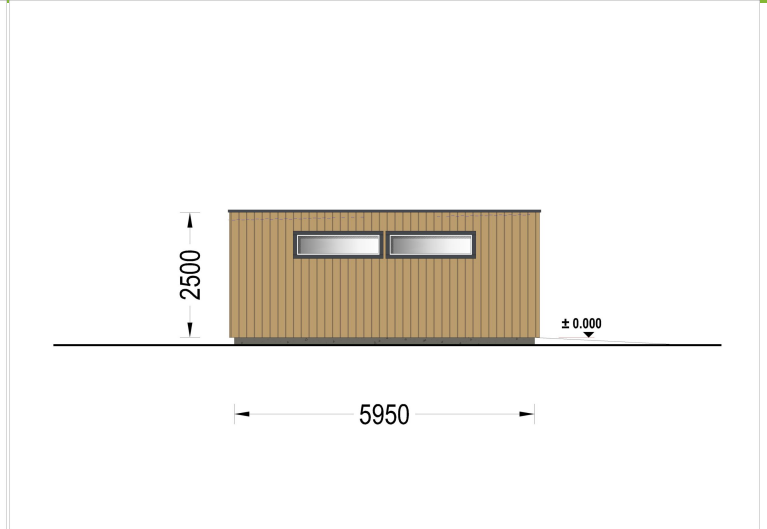

HOLZGARAGE MIT FLACHDACH MIT 34MM + HOLZVERSCHALUNG, 4X6M, 24M²

€ 6000,00

Mit einer großzügigen Größe von 4x6 Metern und einer Fläche von 24 Quadratmetern bietet dieses Modell einen geräumigen Innenbereich, der nicht nur Platz für Ihr Auto bietet, sondern auch reichlich zusätzlichen Stauraum für Gartengeräte, Fahrräder und andere Utensilien.

BESCHREIBUNG

WILLKOMMEN ZUR ULTIMATIVEN LÖSUNG FÜR DIE SICHERE AUFBEWAHRUNG IHRES FAHRZEUGS – UNSERE HOLZGARAGE MIT FLACHDACH.

Mit einer großzügigen Größe von 4x6 Metern und einer Fläche von 24 Quadratmetern bietet dieses Modell einen geräumigen Innenbereich, der nicht nur Platz für Ihr Auto bietet, sondern auch reichlich zusätzlichen Stauraum für Gartengeräte, Fahrräder und andere Utensilien.

Highlights des Modells:

- 1. Geräumiger Innenbereich:** Die großzügigen Abmessungen dieser Holzgarage ermöglichen es Ihnen, Ihr Fahrzeug bequem zu parken, ohne dabei auf zusätzlichen Stauraum verzichten zu müssen. Organisieren Sie Ihre Garage nach Bedarf und nutzen Sie den Platz effizient aus.
- 2. Zeitgenössische Holzverkleidung:** Das ästhetische Design dieser Garage wird durch eine zeitgenössische Holzverkleidung aufgewertet, die nicht nur ansprechend aussieht, sondern auch eine gehobene Ästhetik verleiht. Das Holz verleiht der Garage Wärme und Charakter und fügt sich nahtlos in jede Umgebung ein.
- 3. Stabile und robuste Sektionaltore (optionales Zubehör):** Für maximale Sicherheit und Komfort sind stabile und robuste Garagen-Sektionaltore erhältlich. Diese manuell bedienbaren Tore bieten eine zuverlässige Lösung für den Zugang zu Ihrer Garage und schützen Ihr Fahrzeug vor unerwünschten Eindringlingen.

PREMIUM GARTENHAUS

TECHNISCHE DATEN

SIE KÖNNEN AUCH MÖGEN...

**Sickerschacht mit
Zufluss/Abfluss Ø 110 mm**

ANMERKUNGEN
