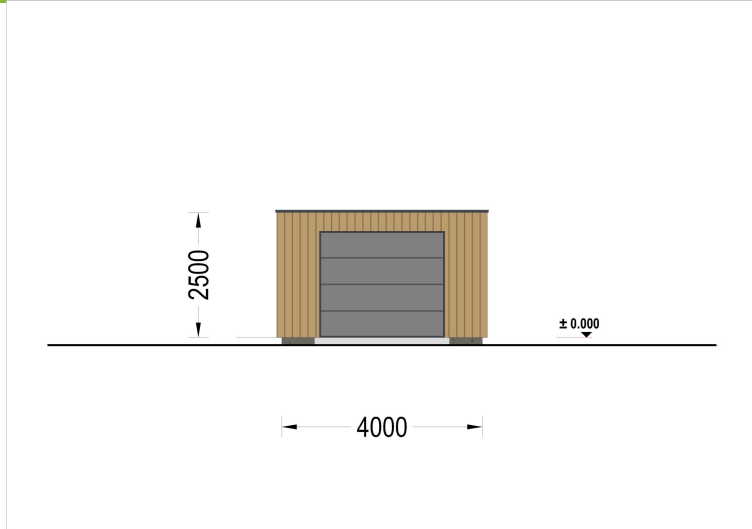

HOLZGARAGE MIT FLACHDACH MIT 34MM + HOLZVERSCHALUNG, 4X6M, 24M²

€ 6000,00

Mit einer großzügigen Größe von 4x6 Metern und einer Fläche von 24 Quadratmetern bietet dieses Modell einen geräumigen Innenbereich, der nicht nur Platz für Ihr Auto bietet, sondern auch reichlich zusätzlichen Stauraum für Gartengeräte, Fahrräder und andere Utensilien.

BESCHREIBUNG

WILLKOMMEN ZUR ULTIMATIVEN LÖSUNG FÜR DIE SICHERE AUFBEWAHRUNG IHRES FAHRZEUGS – UNSERE HOLZGARAGE MIT FLACHDACH.

Mit einer großzügigen Größe von 4x6 Metern und einer Fläche von 24 Quadratmetern bietet dieses Modell einen geräumigen Innenbereich, der nicht nur Platz für Ihr Auto bietet, sondern auch reichlich zusätzlichen Stauraum für Gartengeräte, Fahrräder und andere Utensilien.

Highlights des Modells:

- 1. Geräumiger Innenbereich:** Die großzügigen Abmessungen dieser Holzgarage ermöglichen es Ihnen, Ihr Fahrzeug bequem zu parken, ohne dabei auf zusätzlichen Stauraum verzichten zu müssen. Organisieren Sie Ihre Garage nach Bedarf und nutzen Sie den Platz effizient aus.
- 2. Zeitgenössische Holzverkleidung:** Das ästhetische Design dieser Garage wird durch eine zeitgenössische Holzverkleidung aufgewertet, die nicht nur ansprechend aussieht, sondern auch eine gehobene Ästhetik verleiht. Das Holz verleiht der Garage Wärme und Charakter und fügt sich nahtlos in jede Umgebung ein.
- 3. Stabile und robuste Sektionaltore (optionales Zubehör):** Für maximale Sicherheit und Komfort sind stabile und robuste Garagen-Sektionaltore erhältlich. Diese manuell bedienbaren Tore bieten eine zuverlässige Lösung für den Zugang zu Ihrer Garage und schützen Ihr Fahrzeug vor unerwünschten Eindringlingen.

PREMIUM GARTENHAUS

TECHNISCHE DATEN

SIE KÖNNEN AUCH MÖGEN...

**Sickerschacht mit
Zufluss/Abfluss Ø 110 mm**

ANMERKUNGEN
