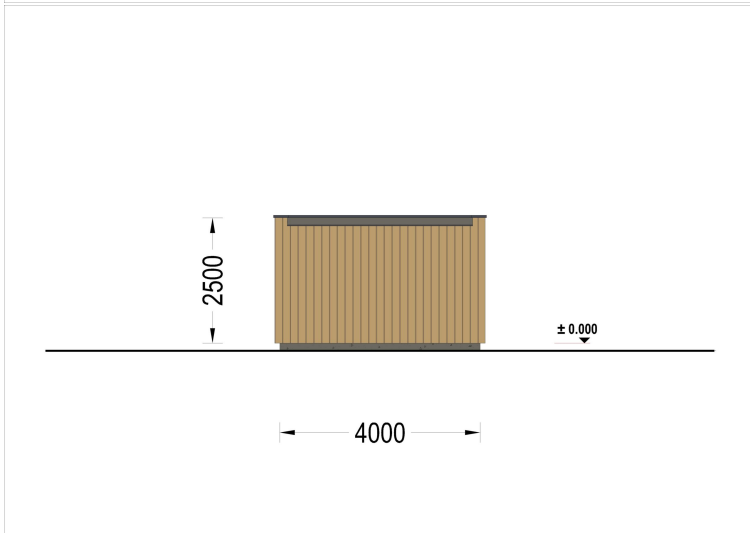

TECHNISCHE DATEN

Außenmaß	400 x 600 cm
Breite	400 cm
Tiefe	600 cm
Wandstärke	34 mm + Wandverschalung
Stellplätze	Einzelgarage
Garagentore	1 * 240x205 cm optional erhältlich
Dachform	Flachdach
Verglasung	Doppelverglasung
Haus Typ	Modern