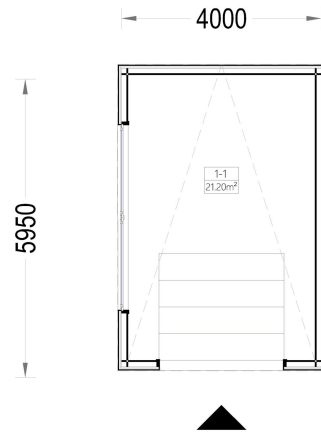

## **HOLZGARAGE MIT FLACHDACH MIT 34MM + HOLZVERSCHALUNG, 4X6M, 24M<sup>2</sup>**

**€ 6000,00**

Mit einer großzügigen Größe von 4x6 Metern und einer Fläche von 24 Quadratmetern bietet dieses Modell einen geräumigen Innenbereich, der nicht nur Platz für Ihr Auto bietet, sondern auch reichlich zusätzlichen Stauraum für Gartengeräte, Fahrräder und andere Utensilien.

# WILLKOMMEN ZUR ULTIMATIVEN LÖSUNG FÜR DIE SICHERE AUFBEWAHRUNG IHRES FAHRZEUGS – UNSERE HOLZGARAGE MIT FLACHDACH.

Mit einer großzügigen Größe von 4x6 Metern und einer Fläche von 24 Quadratmetern bietet dieses Modell einen geräumigen Innenbereich, der nicht nur Platz für Ihr Auto bietet, sondern auch reichlich zusätzlichen Stauraum für Gartengeräte, Fahrräder und andere Utensilien.

## TECHNISCHE DATEN

<b>Außenmaß</b>	400 x 600 cm
<b>Breite</b>	400 cm
<b>Tiefe</b>	600 cm
<b>Wandstärke</b>	34 mm + Wandverschalung
<b>Stellplätze</b>	Einzelgarage
<b>Garagentore</b>	1 * 240x205 cm optional erhältlich
<b>Dachform</b>	Flachdach
<b>Verglasung</b>	Doppelverglasung
<b>Haus Typ</b>	Modern

## SIE KÖNNEN AUCH MÖGEN...

[Sickerschacht mit  
Zufluss/Abfluss Ø 110 mm](#)