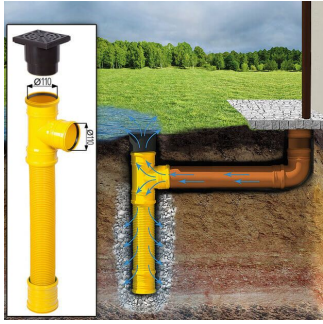

Highlights des Modells:

- 1. Geräumiger Innenbereich:** Die großzügigen Abmessungen dieser Holzgarage ermöglichen es Ihnen, Ihr Fahrzeug bequem zu parken, ohne dabei auf zusätzlichen Stauraum verzichten zu müssen. Organisieren Sie Ihre Garage nach Bedarf und nutzen Sie den Platz effizient aus.
- 2. Zeitgenössische Holzverkleidung:** Das ästhetische Design dieser Garage wird durch eine zeitgenössische Holzverkleidung aufgewertet, die nicht nur ansprechend aussieht, sondern auch eine gehobene Ästhetik verleiht. Das Holz verleiht der Garage Wärme und Charakter und fügt sich nahtlos in jede Umgebung ein.
- 3. Stabile und robuste Sektionaltore (optionales Zubehör):** Für maximale Sicherheit und Komfort sind stabile und robuste Garagen-Sektionaltore erhältlich. Diese manuell bedienbaren Tore bieten eine zuverlässige Lösung für den Zugang zu Ihrer Garage und schützen Ihr Fahrzeug vor unerwünschten Eindringlingen.

Wenn zeitgemäße Holzästhetik auf eine robuste, widerstandsfähige Konstruktion trifft, entsteht ein Produkt, dem man nur schwer widerstehen kann! Unsere moderne Holzgarage mit Flachdach vereint ein minimalistisches Design mit höchster Funktionalität und bietet Ihnen eine sichere und bequeme Aufbewahrungslösung für Ihr Auto. Dank verschiedener Größen- und Zubehöroptionen können Sie das Design individuell an Ihre Bedürfnisse anpassen und eine Garage schaffen, die perfekt zu Ihnen passt.

PREMIUM GARTENHAUS

TECHNISCHE DATEN

SIE KÖNNEN AUCH MÖGEN...

**Sickerschacht mit
Zufluss/Abfluss Ø 110 mm**

ANMERKUNGEN
