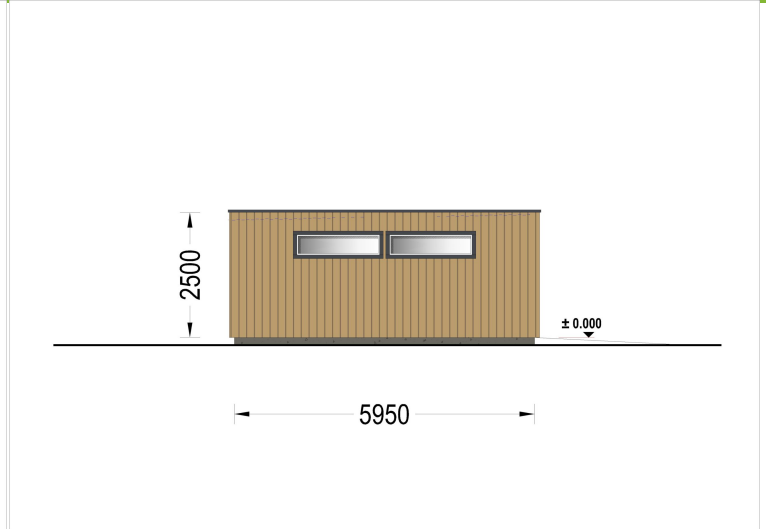

## **HOLZGARAGE MIT FLACHDACH MIT 34MM + HOLZVERSCHALUNG, 4X6M, 24M<sup>2</sup>**

**€ 6000,00**

Mit einer großzügigen Größe von 4x6 Metern und einer Fläche von 24 Quadratmetern bietet dieses Modell einen geräumigen Innenbereich, der nicht nur Platz für Ihr Auto bietet, sondern auch reichlich zusätzlichen Stauraum für Gartengeräte, Fahrräder und andere Utensilien.

# WILLKOMMEN ZUR ULTIMATIVEN LÖSUNG FÜR DIE SICHERE AUFBEWAHRUNG IHRES FAHRZEUGS – UNSERE HOLZGARAGE MIT FLACHDACH.

Mit einer großzügigen Größe von 4x6 Metern und einer Fläche von 24 Quadratmetern bietet dieses Modell einen geräumigen Innenbereich, der nicht nur Platz für Ihr Auto bietet, sondern auch reichlich zusätzlichen Stauraum für Gartengeräte, Fahrräder und andere Utensilien.

### Highlights des Modells:

- 1. Geräumiger Innenbereich:** Die großzügigen Abmessungen dieser Holzgarage ermöglichen es Ihnen, Ihr Fahrzeug bequem zu parken, ohne dabei auf zusätzlichen Stauraum verzichten zu müssen. Organisieren Sie Ihre Garage nach Bedarf und nutzen Sie den Platz effizient aus.
- 2. Zeitgenössische Holzverkleidung:** Das ästhetische Design dieser Garage wird durch eine zeitgenössische Holzverkleidung aufgewertet, die nicht nur ansprechend aussieht, sondern auch eine gehobene Ästhetik verleiht. Das Holz verleiht der Garage Wärme und Charakter und fügt sich nahtlos in jede Umgebung ein.
- 3. Stabile und robuste Sektionaltore (optionales Zubehör):** Für maximale Sicherheit und Komfort sind stabile und robuste Garagen-Sektionaltore erhältlich. Diese manuell bedienbaren Tore bieten eine zuverlässige Lösung für den Zugang zu Ihrer Garage und schützen Ihr Fahrzeug vor unerwünschten Eindringlingen.

## TECHNISCHE DATEN

<b>Außenmaß</b>	400 x 600 cm
<b>Breite</b>	400 cm
<b>Tiefe</b>	600 cm
<b>Wandstärke</b>	34 mm + Wandverschalung
<b>Stellplätze</b>	Einzelgarage
<b>Garagentore</b>	1 * 240x205 cm optional erhältlich
<b>Dachform</b>	Flachdach
<b>Verglasung</b>	Doppelverglasung
<b>Haus Typ</b>	Modern