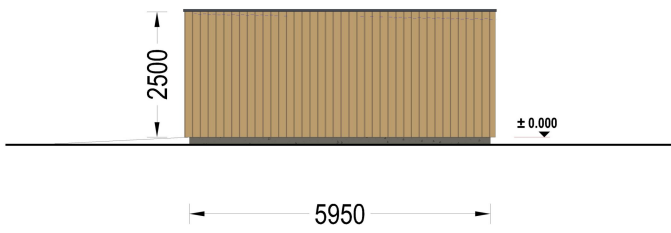

HOLZGARAGE MIT FLACHDACH MIT 34MM + HOLZVERSCHALUNG, 4X6M, 24M²

€ 6000,00

Mit einer großzügigen Größe von 4x6 Metern und einer Fläche von 24 Quadratmetern bietet dieses Modell einen geräumigen Innenbereich, der nicht nur Platz für Ihr Auto bietet, sondern auch reichlich zusätzlichen Stauraum für Gartengeräte, Fahrräder und andere Utensilien.

BESCHREIBUNG

WILLKOMMEN ZUR ULTIMATIVEN LÖSUNG FÜR DIE SICHERE AUFBEWAHRUNG IHRES FAHRZEUGS – UNSERE HOLZGARAGE MIT FLACHDACH.

Mit einer großzügigen Größe von 4x6 Metern und einer Fläche von 24 Quadratmetern bietet dieses Modell einen geräumigen Innenbereich, der nicht nur Platz für Ihr Auto bietet, sondern auch reichlich zusätzlichen Stauraum für Gartengeräte, Fahrräder und andere Utensilien.

Highlights des Modells:

- 1. Geräumiger Innenbereich:** Die großzügigen Abmessungen dieser Holzgarage ermöglichen es Ihnen, Ihr Fahrzeug bequem zu parken, ohne dabei auf zusätzlichen Stauraum verzichten zu müssen. Organisieren Sie Ihre Garage nach Bedarf und nutzen Sie den Platz effizient aus.
- 2. Zeitgenössische Holzverkleidung:** Das ästhetische Design dieser Garage wird durch eine zeitgenössische Holzverkleidung aufgewertet, die nicht nur ansprechend aussieht, sondern auch eine gehobene Ästhetik verleiht. Das Holz verleiht der Garage Wärme und Charakter und fügt sich nahtlos in jede Umgebung ein.
- 3. Stabile und robuste Sektionaltore (optionales Zubehör):** Für maximale Sicherheit und Komfort sind stabile und robuste Garagen-Sektionaltore erhältlich. Diese manuell bedienbaren Tore bieten eine zuverlässige Lösung für den Zugang zu Ihrer Garage und schützen Ihr Fahrzeug vor unerwünschten Eindringlingen.

PREMIUM GARTENHAUS

TECHNISCHE DATEN

SIE KÖNNEN AUCH MÖGEN...

**Sickerschacht mit
Zufluss/Abfluss Ø 110 mm**

ANMERKUNGEN
