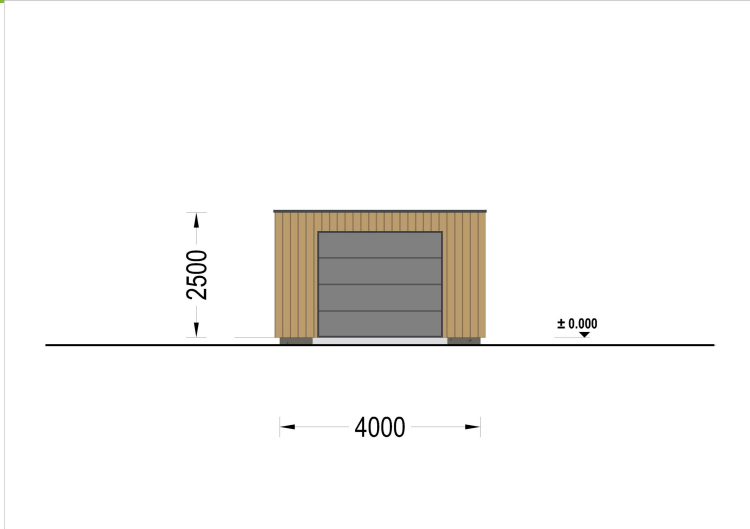

## **HOLZGARAGE MIT FLACHDACH MIT 34MM + HOLZVERSCHALUNG, 4X6M, 24M<sup>2</sup>**

**€ 6000,00**

Mit einer großzügigen Größe von 4x6 Metern und einer Fläche von 24 Quadratmetern bietet dieses Modell einen geräumigen Innenbereich, der nicht nur Platz für Ihr Auto bietet, sondern auch reichlich zusätzlichen Stauraum für Gartengeräte, Fahrräder und andere Utensilien.

# WILLKOMMEN ZUR ULTIMATIVEN LÖSUNG FÜR DIE SICHERE AUFBEWAHRUNG IHRES FAHRZEUGS – UNSERE HOLZGARAGE MIT FLACHDACH.

Mit einer großzügigen Größe von 4x6 Metern und einer Fläche von 24 Quadratmetern bietet dieses Modell einen geräumigen Innenbereich, der nicht nur Platz für Ihr Auto bietet, sondern auch reichlich zusätzlichen Stauraum für Gartengeräte, Fahrräder und andere Utensilien.

### Highlights des Modells:

- 1. Geräumiger Innenbereich:** Die großzügigen Abmessungen dieser Holzgarage ermöglichen es Ihnen, Ihr Fahrzeug bequem zu parken, ohne dabei auf zusätzlichen Stauraum verzichten zu müssen. Organisieren Sie Ihre Garage nach Bedarf und nutzen Sie den Platz effizient aus.
- 2. Zeitgenössische Holzverkleidung:** Das ästhetische Design dieser Garage wird durch eine zeitgenössische Holzverkleidung aufgewertet, die nicht nur ansprechend aussieht, sondern auch eine gehobene Ästhetik verleiht. Das Holz verleiht der Garage Wärme und Charakter und fügt sich nahtlos in jede Umgebung ein.
- 3. Stabile und robuste Sektionaltore (optionales Zubehör):** Für maximale Sicherheit und Komfort sind stabile und robuste Garagen-Sektionaltore erhältlich. Diese manuell bedienbaren Tore bieten eine zuverlässige Lösung für den Zugang zu Ihrer Garage und schützen Ihr Fahrzeug vor unerwünschten Eindringlingen.

## TECHNISCHE DATEN

<b>Außenmaß</b>	400 x 600 cm
<b>Breite</b>	400 cm
<b>Tiefe</b>	600 cm
<b>Wandstärke</b>	34 mm + Wandverschalung
<b>Stellplätze</b>	Einzelgarage
<b>Garagentore</b>	1 * 240x205 cm optional erhältlich
<b>Dachform</b>	Flachdach
<b>Verglasung</b>	Doppelverglasung
<b>Haus Typ</b>	Modern