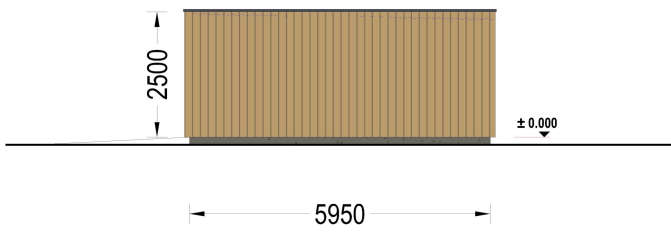

# WILLKOMMEN ZUR ULTIMATIVEN LÖSUNG FÜR DIE SICHERE AUFBEWAHRUNG IHRES FAHRZEUGS – UNSERE HOLZGARAGE MIT FLACHDACH.

Mit einer großzügigen Größe von 4x6 Metern und einer Fläche von 24 Quadratmetern bietet dieses Modell einen geräumigen Innenbereich, der nicht nur Platz für Ihr Auto bietet, sondern auch reichlich zusätzlichen Stauraum für Gartengeräte, Fahrräder und andere Utensilien.

### Highlights des Modells:

- 1. Geräumiger Innenbereich:** Die großzügigen Abmessungen dieser Holzgarage ermöglichen es Ihnen, Ihr Fahrzeug bequem zu parken, ohne dabei auf zusätzlichen Stauraum verzichten zu müssen. Organisieren Sie Ihre Garage nach Bedarf und nutzen Sie den Platz effizient aus.
- 2. Zeitgenössische Holzverkleidung:** Das ästhetische Design dieser Garage wird durch eine zeitgenössische Holzverkleidung aufgewertet, die nicht nur ansprechend aussieht, sondern auch eine gehobene Ästhetik verleiht. Das Holz verleiht der Garage Wärme und Charakter und fügt sich nahtlos in jede Umgebung ein.
- 3. Stabile und robuste Sektionaltore (optionales Zubehör):** Für maximale Sicherheit und Komfort sind stabile und robuste Garagen-Sektionaltore erhältlich. Diese manuell bedienbaren Tore bieten eine zuverlässige Lösung für den Zugang zu Ihrer Garage und schützen Ihr Fahrzeug vor unerwünschten Eindringlingen.

## TECHNISCHE DATEN

<b>Außenmaß</b>	400 x 600 cm
<b>Breite</b>	400 cm
<b>Tiefe</b>	600 cm
<b>Wandstärke</b>	34 mm + Wandverschalung
<b>Stellplätze</b>	Einzelgarage
<b>Garagentore</b>	1 * 240x205 cm optional erhältlich
<b>Dachform</b>	Flachdach
<b>Verglasung</b>	Doppelverglasung
<b>Haus Typ</b>	Modern