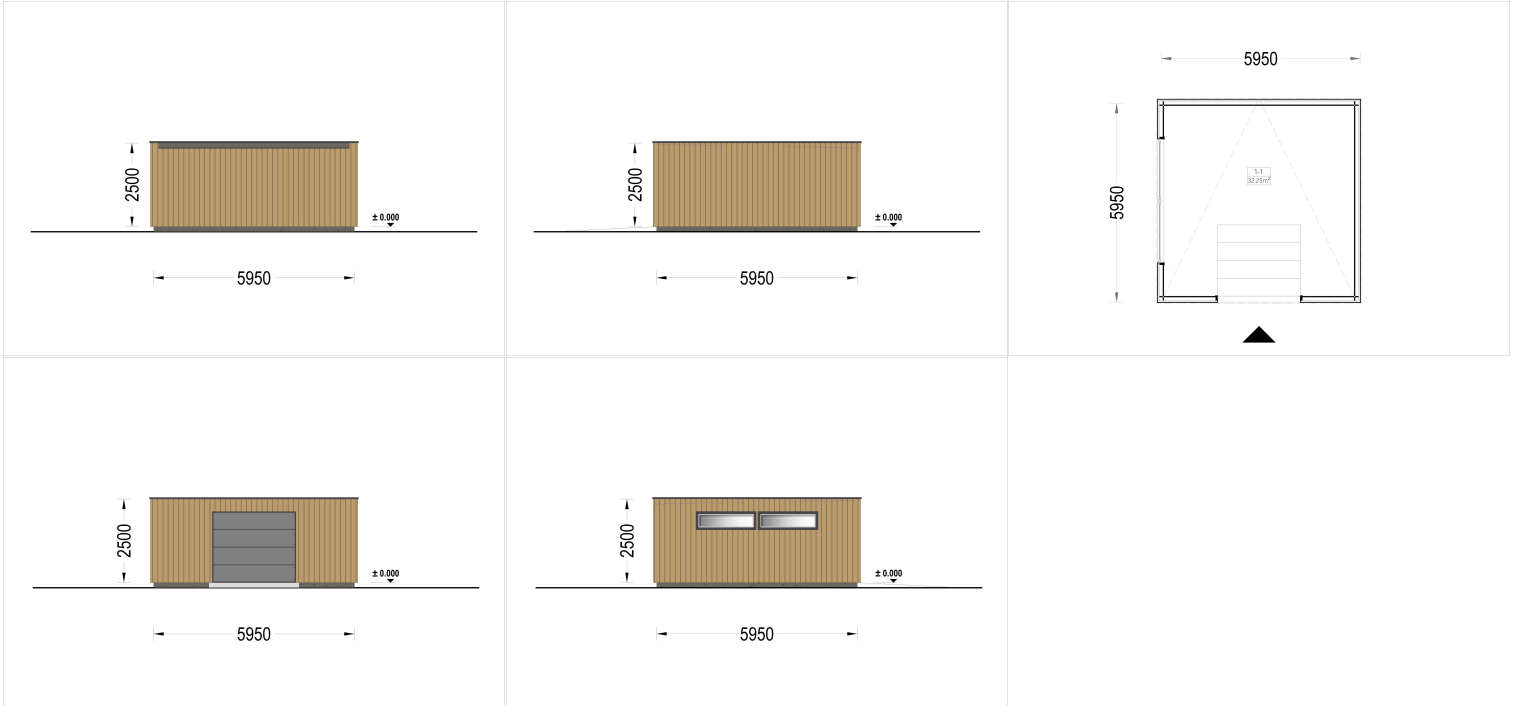

## HOLZGARAGE MIT FLACHDACH (34MM + HOLZVERSCHALUNG), 6X6M, 36M<sup>2</sup>

**€ 8546,40**

Mit einer großzügigen Größe von 6x6 Metern und einer Fläche von 36 Quadratmetern bietet dieses Modell einen geräumigen Innenbereich, der nicht nur Platz für Ihr Auto bietet, sondern auch reichlich zusätzlichen Stauraum für Gartengeräte, Fahrräder und andere Utensilien.

## BESCHREIBUNG

**WILLKOMMEN ZUR ULTIMATIVEN LÖSUNG FÜR DIE SICHERE AUFBEWAHRUNG IHRES FAHRZEUGS - UNSERE HOLZGARAGE MIT FLACHDACH.**

Mit einer großzügigen Größe von 6x6 Metern und einer Fläche von 36 Quadratmetern bietet dieses Modell einen geräumigen Innenbereich, der nicht nur Platz für Ihr Auto bietet, sondern auch reichlich

<b>Grundfläche</b>	<a href="#">26,9 m<sup>2</sup></a>
<b>Firsthöhe</b>	<a href="#">250 cm</a>
<b>Fenstermaße:</b>	<a href="#">2* 50 x 186 cm</a>
<b>Außenverkleidung</b>	<a href="#">Naturholz-Verkleidung</a>
<b>Dachfläche</b>	<a href="#">36 m<sup>2</sup></a>
<b>Dachwinkel</b>	<a href="#">1°</a>
<b>Grundform</b>	<a href="#">Rechteckig</a>
<b>Seitenhöhe der Wände</b>	<a href="#">250 cm</a>
<b>Tormaße</b>	<a href="#">240x205 cm</a>