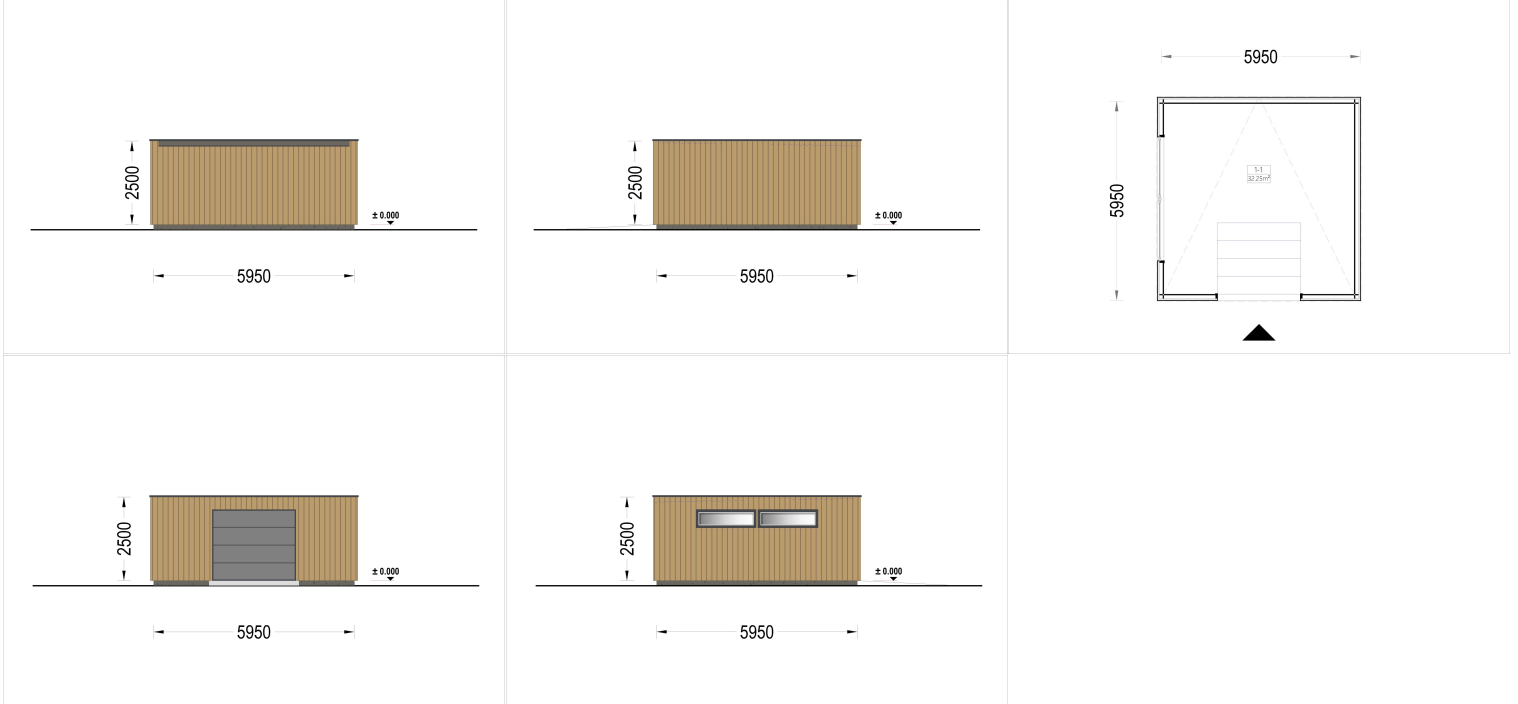

HOLZGARAGE MIT FLACHDACH (34MM + HOLZVERSCHALUNG), 6X6M, 36M²

€ 8546,40

Mit einer großzügigen Größe von 6x6 Metern und einer Fläche von 36 Quadratmetern bietet dieses Modell einen geräumigen Innenbereich, der nicht nur Platz für Ihr Auto bietet, sondern auch reichlich zusätzlichen Stauraum für Gartengeräte, Fahrräder und andere Utensilien.

Kategorien: [Holzgaragen](#)

GALERIEBILDER

BESCHREIBUNG

WILLKOMMEN ZUR ULTIMATIVEN LÖSUNG FÜR DIE SICHERE AUFBEWAHRUNG IHRES FAHRZEUGS - UNSERE HOLZGARAGE MIT FLACHDACH.

Mit einer großzügigen Größe von 6x6 Metern und einer Fläche von 36 Quadratmetern bietet dieses Modell einen geräumigen Innenbereich, der nicht nur Platz für Ihr Auto bietet, sondern auch reichlich

| | |
|-----------------------------|---------------------------------------|
| Grundfläche | 26,9 m² |
| Firsthöhe | 250 cm |
| Fenstermaße: | 2* 50 x 186 cm |
| Außenverkleidung | Naturholz-Verkleidung |
| Dachfläche | 36 m² |
| Dachwinkel | 1° |
| Grundform | Rechteckig |
| Seitenhöhe der Wände | 250 cm |
| Tormaße | 240x205 cm |