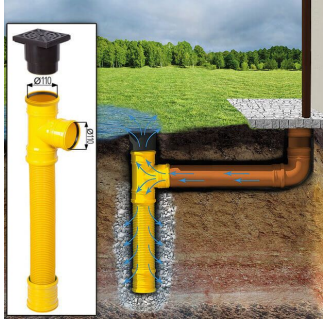

TECHNISCHE DATEN

Außenmaß	600 x 600 cm
Breite	600 cm
Tiefe	600 cm
Wandstärke	34 mm + Wandverschalung
Stellplätze	Einzelgarage
Garagentore	1 * 240x205 cm optional erhältlich
Dachform	Flachdach
Verglasung	Doppelverglasung
Haus Typ	Modern
Holzbehandlung	Unbehandelt
Marke	Premium Gartenhaus
Bauweise	34 mm + Holzverschalung

SIE KÖNNEN AUCH MÖGEN...

**Sickerschacht mit
Zufluss/Abfluss Ø
110 mm**