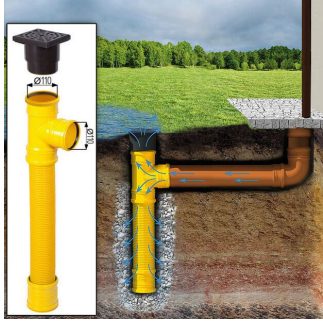

TECHNISCHE DATEN

Außenmaß	600 x 600 cm
Breite	600 cm
Tiefe	600 cm
Wandstärke	34 mm + Wandverschalung
Stellplätze	Einzelgarage
Garagentore	1 * 240x205 cm optional erhältlich
Dachform	Flachdach
Verglasung	Doppelverglasung
Haus Typ	Modern
Holzbehandlung	Unbehandelt
Marke	Premium Gartenhaus
Bauweise	34 mm + Holzverschalung

SIE KÖNNEN AUCH MÖGEN...

**Sickerschacht mit
Zufluss/Abfluss Ø
110 mm**