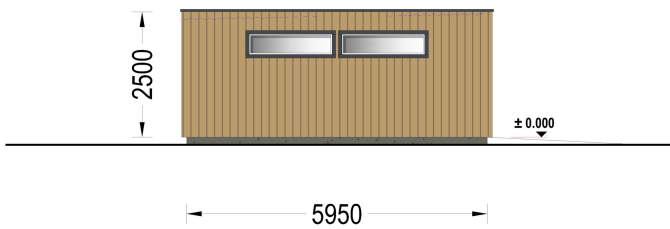

TECHNISCHE DATEN

Außenmaß	600 x 600 cm
Breite	600 cm
Tiefe	600 cm
Wandstärke	34 mm + Wandverschalung
Stellplätze	Einzelgarage
Garagentore	1 * 240x205 cm optional erhältlich
Dachform	Flachdach
Verglasung	Doppelverglasung
Haus Typ	Modern