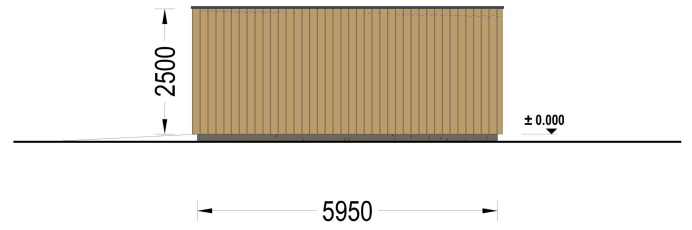

# WILLKOMMEN ZUR ULTIMATIVEN LÖSUNG FÜR DIE SICHERE AUFBEWAHRUNG IHRES FAHRZEUGS – UNSERE HOLZGARAGE MIT FLACHDACH.

Mit einer großzügigen Größe von 6x6 Metern und einer Fläche von 36 Quadratmetern bietet dieses Modell einen geräumigen Innenbereich, der nicht nur Platz für Ihr Auto bietet, sondern auch reichlich zusätzlichen Stauraum für Gartengeräte, Fahrräder und andere Utensilien.

### Highlights des Modells:

- 1. Geräumiger Innenbereich:** Die großzügigen Abmessungen dieser Holzgarage ermöglichen es Ihnen, Ihr Fahrzeug bequem zu parken, ohne dabei auf zusätzlichen Stauraum verzichten zu müssen. Organisieren Sie Ihre Garage nach Bedarf und nutzen Sie den Platz effizient aus.
- 2. Zeitgenössische Holzverkleidung:** Das ästhetische Design dieser Garage wird durch eine zeitgenössische Holzverkleidung aufgewertet, die nicht nur ansprechend aussieht, sondern auch eine gehobene Ästhetik verleiht. Das Holz verleiht der Garage Wärme und Charakter und fügt sich nahtlos in jede Umgebung ein.
- 3. Stabile und robuste Sektionaltore (optionales Zubehör):** Für maximale Sicherheit und Komfort sind stabile und robuste Garagen-Sektionaltore erhältlich. Diese manuell bedienbaren Tore bieten eine zuverlässige Lösung für den Zugang zu Ihrer Garage und schützen Ihr Fahrzeug vor unerwünschten Eindringlingen.

## TECHNISCHE DATEN

<b>Außenmaß</b>	600 x 600 cm
<b>Breite</b>	600 cm
<b>Tiefe</b>	600 cm
<b>Wandstärke</b>	34 mm + Wandverschalung
<b>Stellplätze</b>	Einzelgarage
<b>Garagentore</b>	1 * 240x205 cm optional erhältlich
<b>Dachform</b>	Flachdach
<b>Verglasung</b>	Doppelverglasung
<b>Haus Typ</b>	Modern