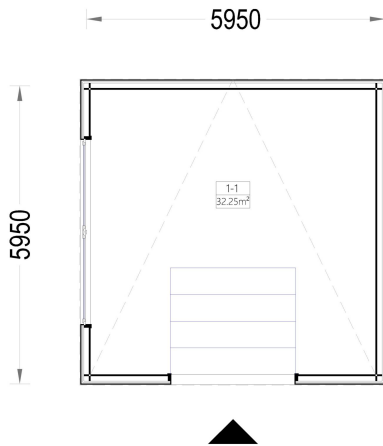

**HOLZGARAGE MIT FLACHDACH (34MM + HOLZVERSCHALUNG), 6X6M,  
36M<sup>2</sup>**

**€ 7920,00**

Mit einer großzügigen Größe von 6x6 Metern und einer Fläche von 36 Quadratmetern bietet dieses Modell einen geräumigen Innenbereich, der nicht nur Platz für Ihr Auto bietet, sondern auch reichlich zusätzlichen Stauraum für Gartengeräte, Fahrräder und andere Utensilien.

# WILLKOMMEN ZUR ULTIMATIVEN LÖSUNG FÜR DIE SICHERE AUFBEWAHRUNG IHRES FAHRZEUGS – UNSERE HOLZGARAGE MIT FLACHDACH.

Mit einer großzügigen Größe von 6x6 Metern und einer Fläche von 36 Quadratmetern bietet dieses Modell einen geräumigen Innenbereich, der nicht nur Platz für Ihr Auto bietet, sondern auch reichlich zusätzlichen Stauraum für Gartengeräte, Fahrräder und andere Utensilien.

## TECHNISCHE DATEN

<b>Außenmaß</b>	600 x 600 cm
<b>Breite</b>	600 cm
<b>Tiefe</b>	600 cm
<b>Wandstärke</b>	34 mm + Wandverschalung
<b>Stellplätze</b>	Einzelgarage
<b>Garagentore</b>	1 * 240x205 cm optional erhältlich
<b>Dachform</b>	Flachdach
<b>Verglasung</b>	Doppelverglasung
<b>Haus Typ</b>	Modern