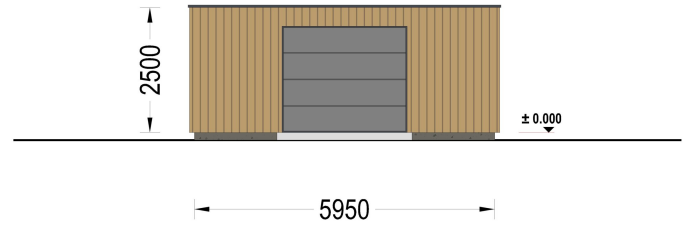

### Highlights des Modells:

- 1. Geräumiger Innenbereich:** Die großzügigen Abmessungen dieser Holzgarage ermöglichen es Ihnen, Ihr Fahrzeug bequem zu parken, ohne dabei auf zusätzlichen Stauraum verzichten zu müssen. Organisieren Sie Ihre Garage nach Bedarf und nutzen Sie den Platz effizient aus.
- 2. Zeitgenössische Holzverkleidung:** Das ästhetische Design dieser Garage wird durch eine zeitgenössische Holzverkleidung aufgewertet, die nicht nur ansprechend aussieht, sondern auch eine gehobene Ästhetik verleiht. Das Holz verleiht der Garage Wärme und Charakter und fügt sich nahtlos in jede Umgebung ein.
- 3. Stabile und robuste Sektionaltore (optionales Zubehör):** Für maximale Sicherheit und Komfort sind stabile und robuste Garagen-Sektionaltore erhältlich. Diese manuell bedienbaren Tore bieten eine zuverlässige Lösung für den Zugang zu Ihrer Garage und schützen Ihr Fahrzeug vor unerwünschten Eindringlingen.

## TECHNISCHE DATEN

<b>Außenmaß</b>	600 x 600 cm
<b>Breite</b>	600 cm
<b>Tiefe</b>	600 cm
<b>Wandstärke</b>	34 mm + Wandverschalung
<b>Stellplätze</b>	Einzelgarage
<b>Garagentore</b>	1 * 240x205 cm optional erhältlich
<b>Dachform</b>	Flachdach
<b>Verglasung</b>	Doppelverglasung
<b>Haus Typ</b>	Modern