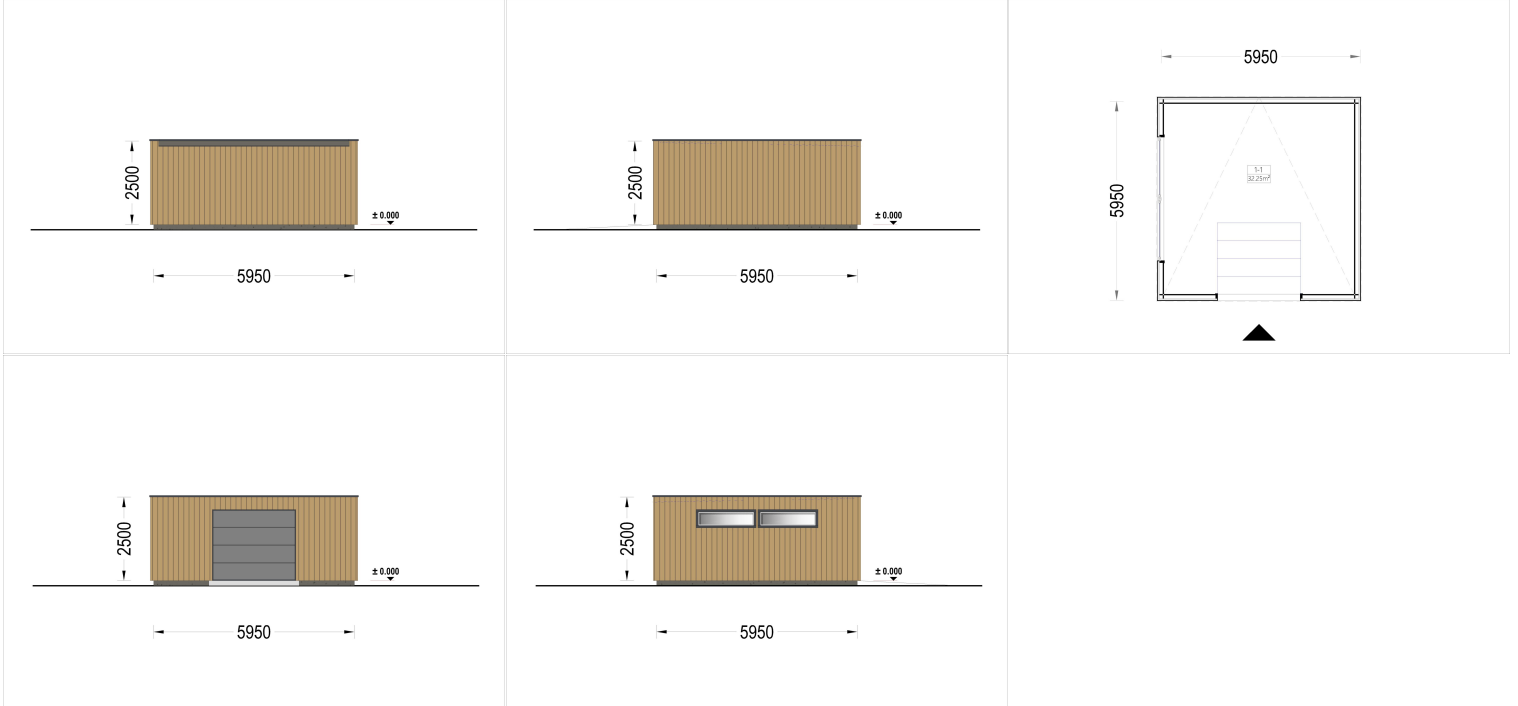

## HOLZGARAGE MIT FLACHDACH (34MM + HOLZVERSCHALUNG), 6X6M, 36M<sup>2</sup>

**€ 8546,40**

Mit einer großzügigen Größe von 6x6 Metern und einer Fläche von 36 Quadratmetern bietet dieses Modell einen geräumigen Innenbereich, der nicht nur Platz für Ihr Auto bietet, sondern auch reichlich zusätzlichen Stauraum für Gartengeräte, Fahrräder und andere Utensilien.

## BESCHREIBUNG

**WILLKOMMEN ZUR ULTIMATIVEN LÖSUNG FÜR DIE SICHERE AUFBEWAHRUNG IHRES FAHRZEUGS - UNSERE HOLZGARAGE MIT FLACHDACH.**

Mit einer großzügigen Größe von 6x6 Metern und einer Fläche von 36 Quadratmetern bietet dieses Modell einen geräumigen Innenbereich, der nicht nur Platz für Ihr Auto bietet, sondern auch reichlich

<b>Grundfläche</b>	<a href="#">26,9 m<sup>2</sup></a>
<b>Firsthöhe</b>	<a href="#">250 cm</a>
<b>Fenstermaße:</b>	<a href="#">2* 50 x 186 cm</a>
<b>Außenverkleidung</b>	<a href="#">Naturholz-Verkleidung</a>
<b>Dachfläche</b>	<a href="#">36 m<sup>2</sup></a>
<b>Dachwinkel</b>	<a href="#">1°</a>
<b>Grundform</b>	<a href="#">Rechteckig</a>
<b>Seitenhöhe der Wände</b>	<a href="#">250 cm</a>
<b>Tormaße</b>	<a href="#">240x205 cm</a>