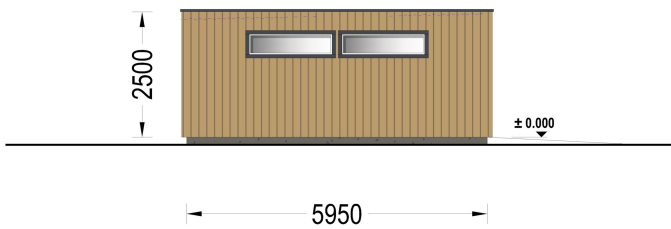

BESCHREIBUNG

WILLKOMMEN ZUR ULTIMATIVEN LÖSUNG FÜR DIE SICHERE AUFBEWAHRUNG IHRES FAHRZEUGS – UNSERE HOLZGARAGE MIT FLACHDACH.

Mit einer großzügigen Größe von 6x6 Metern und einer Fläche von 36 Quadratmetern bietet dieses Modell einen geräumigen Innenbereich, der nicht nur Platz für Ihr Auto bietet, sondern auch reichlich zusätzlichen Stauraum für Gartengeräte, Fahrräder und andere Utensilien.

Highlights des Modells:

- 1. Geräumiger Innenbereich:** Die großzügigen Abmessungen dieser Holzgarage ermöglichen es Ihnen, Ihr Fahrzeug bequem zu parken, ohne dabei auf zusätzlichen Stauraum verzichten zu müssen. Organisieren Sie Ihre Garage nach Bedarf und nutzen Sie den Platz effizient aus.
- 2. Zeitgenössische Holzverkleidung:** Das ästhetische Design dieser Garage wird durch eine zeitgenössische Holzverkleidung aufgewertet, die nicht nur ansprechend aussieht, sondern auch eine gehobene Ästhetik verleiht. Das Holz verleiht der Garage Wärme und Charakter und fügt sich nahtlos in jede Umgebung ein.
- 3. Stabile und robuste Sektionaltore (optionales Zubehör):** Für maximale Sicherheit und Komfort sind stabile und robuste Garagen-Sektionaltore erhältlich. Diese manuell bedienbaren Tore bieten eine zuverlässige Lösung für den Zugang zu Ihrer Garage und schützen Ihr Fahrzeug vor unerwünschten Eindringlingen.

Wenn zeitgemäße Holzästhetik auf eine robuste, widerstandsfähige Konstruktion trifft, entsteht ein Produkt, dem man nur schwer widerstehen kann! Unsere moderne Holzgarage mit Flachdach vereint ein minimalistisches Design mit höchster Funktionalität und bietet Ihnen eine sichere und bequeme Aufbewahrungslösung für Ihr Auto. Dank verschiedener Größen- und Zubehöroptionen können Sie das Design individuell an Ihre Bedürfnisse anpassen und eine Garage schaffen, die perfekt zu Ihnen passt.

PREMIUM GARTENHAUS

TECHNISCHE DATEN

SIE KÖNNEN AUCH MÖGEN...

**Sickerschacht mit
Zufluss/Abfluss Ø 110 mm**

ANMERKUNGEN
