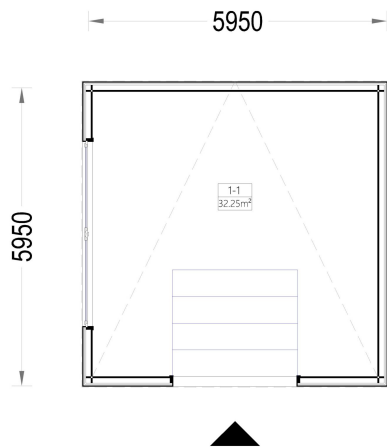

**HOLZGARAGE MIT FLACHDACH (34MM + HOLZVERSCHALUNG), 6X6M,
36M²**

€ 7920,00

Mit einer großzügigen Größe von 6x6 Metern und einer Fläche von 36 Quadratmetern bietet dieses Modell einen geräumigen Innenbereich, der nicht nur Platz für Ihr Auto bietet, sondern auch reichlich zusätzlichen Stauraum für Gartengeräte, Fahrräder und andere Utensilien.

BESCHREIBUNG

WILLKOMMEN ZUR ULTIMATIVEN LÖSUNG FÜR DIE SICHERE AUFBEWAHRUNG IHRES FAHRZEUGS – UNSERE HOLZGARAGE MIT FLACHDACH.

Mit einer großzügigen Größe von 6x6 Metern und einer Fläche von 36 Quadratmetern bietet dieses Modell einen geräumigen Innenbereich, der nicht nur Platz für Ihr Auto bietet, sondern auch reichlich zusätzlichen Stauraum für Gartengeräte, Fahrräder und andere Utensilien.

Highlights des Modells:

- 1. Geräumiger Innenbereich:** Die großzügigen Abmessungen dieser Holzgarage ermöglichen es Ihnen, Ihr Fahrzeug bequem zu parken, ohne dabei auf zusätzlichen Stauraum verzichten zu müssen. Organisieren Sie Ihre Garage nach Bedarf und nutzen Sie den Platz effizient aus.
- 2. Zeitgenössische Holzverkleidung:** Das ästhetische Design dieser Garage wird durch eine zeitgenössische Holzverkleidung aufgewertet, die nicht nur ansprechend aussieht, sondern auch eine gehobene Ästhetik verleiht. Das Holz verleiht der Garage Wärme und Charakter und fügt sich nahtlos in jede Umgebung ein.
- 3. Stabile und robuste Sektionaltore (optionales Zubehör):** Für maximale Sicherheit und Komfort sind stabile und robuste Garagen-Sektionaltore erhältlich. Diese manuell bedienbaren Tore bieten eine zuverlässige Lösung für den Zugang zu Ihrer Garage und schützen Ihr Fahrzeug vor unerwünschten Eindringlingen.

PREMIUM GARTENHAUS

TECHNISCHE DATEN

SIE KÖNNEN AUCH MÖGEN...

**Sickerschacht mit
Zufluss/Abfluss Ø 110 mm**

ANMERKUNGEN
