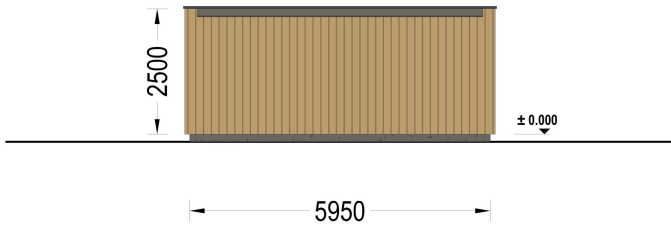

BESCHREIBUNG

WILLKOMMEN ZUR ULTIMATIVEN LÖSUNG FÜR DIE SICHERE AUFBEWAHRUNG IHRES FAHRZEUGS – UNSERE HOLZGARAGE MIT FLACHDACH.

Mit einer großzügigen Größe von 6x6 Metern und einer Fläche von 36 Quadratmetern bietet dieses Modell einen geräumigen Innenbereich, der nicht nur Platz für Ihr Auto bietet, sondern auch reichlich zusätzlichen Stauraum für Gartengeräte, Fahrräder und andere Utensilien.

Highlights des Modells:

- 1. Geräumiger Innenbereich:** Die großzügigen Abmessungen dieser Holzgarage ermöglichen es Ihnen, Ihr Fahrzeug bequem zu parken, ohne dabei auf zusätzlichen Stauraum verzichten zu müssen. Organisieren Sie Ihre Garage nach Bedarf und nutzen Sie den Platz effizient aus.
- 2. Zeitgenössische Holzverkleidung:** Das ästhetische Design dieser Garage wird durch eine zeitgenössische Holzverkleidung aufgewertet, die nicht nur ansprechend aussieht, sondern auch eine gehobene Ästhetik verleiht. Das Holz verleiht der Garage Wärme und Charakter und fügt sich nahtlos in jede Umgebung ein.
- 3. Stabile und robuste Sektionaltore (optionales Zubehör):** Für maximale Sicherheit und Komfort sind stabile und robuste Garagen-Sektionaltore erhältlich. Diese manuell bedienbaren Tore bieten eine zuverlässige Lösung für den Zugang zu Ihrer Garage und schützen Ihr Fahrzeug vor unerwünschten Eindringlingen.

Wenn zeitgemäße Holzästhetik auf eine robuste, widerstandsfähige Konstruktion trifft, entsteht ein Produkt, dem man nur schwer widerstehen kann! Unsere moderne Holzgarage mit Flachdach vereint ein minimalistisches Design mit höchster Funktionalität und bietet Ihnen eine sichere und bequeme Aufbewahrungslösung für Ihr Auto. Dank verschiedener Größen- und Zubehöroptionen können Sie das Design individuell an Ihre Bedürfnisse anpassen und eine Garage schaffen, die perfekt zu Ihnen passt.

PREMIUM GARTENHAUS

TECHNISCHE DATEN

SIE KÖNNEN AUCH MÖGEN...

**Sickerschacht mit
Zufluss/Abfluss Ø 110 mm**

ANMERKUNGEN
