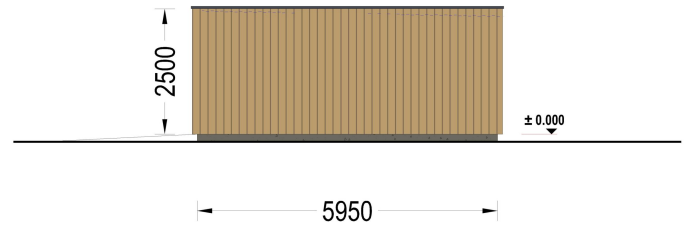

BESCHREIBUNG

WILLKOMMEN ZUR ULTIMATIVEN LÖSUNG FÜR DIE SICHERE AUFBEWAHRUNG IHRES FAHRZEUGS – UNSERE HOLZGARAGE MIT FLACHDACH.

Mit einer großzügigen Größe von 6x6 Metern und einer Fläche von 36 Quadratmetern bietet dieses Modell einen geräumigen Innenbereich, der nicht nur Platz für Ihr Auto bietet, sondern auch reichlich zusätzlichen Stauraum für Gartengeräte, Fahrräder und andere Utensilien.

Highlights des Modells:

- 1. Geräumiger Innenbereich:** Die großzügigen Abmessungen dieser Holzgarage ermöglichen es Ihnen, Ihr Fahrzeug bequem zu parken, ohne dabei auf zusätzlichen Stauraum verzichten zu müssen. Organisieren Sie Ihre Garage nach Bedarf und nutzen Sie den Platz effizient aus.
- 2. Zeitgenössische Holzverkleidung:** Das ästhetische Design dieser Garage wird durch eine zeitgenössische Holzverkleidung aufgewertet, die nicht nur ansprechend aussieht, sondern auch eine gehobene Ästhetik verleiht. Das Holz verleiht der Garage Wärme und Charakter und fügt sich nahtlos in jede Umgebung ein.
- 3. Stabile und robuste Sektionaltore (optionales Zubehör):** Für maximale Sicherheit und Komfort sind stabile und robuste Garagen-Sektionaltore erhältlich. Diese manuell bedienbaren Tore bieten eine zuverlässige Lösung für den Zugang zu Ihrer Garage und schützen Ihr Fahrzeug vor unerwünschten Eindringlingen.

Wenn zeitgemäße Holzästhetik auf eine robuste, widerstandsfähige Konstruktion trifft, entsteht ein Produkt, dem man nur schwer widerstehen kann! Unsere moderne Holzgarage mit Flachdach vereint ein minimalistisches Design mit höchster Funktionalität und bietet Ihnen eine sichere und bequeme Aufbewahrungslösung für Ihr Auto. Dank verschiedener Größen- und Zubehöroptionen können Sie das Design individuell an Ihre Bedürfnisse anpassen und eine Garage schaffen, die perfekt zu Ihnen passt.

PREMIUM GARTENHAUS

TECHNISCHE DATEN

SIE KÖNNEN AUCH MÖGEN...

**Sickerschacht mit
Zufluss/Abfluss Ø 110 mm**

ANMERKUNGEN
