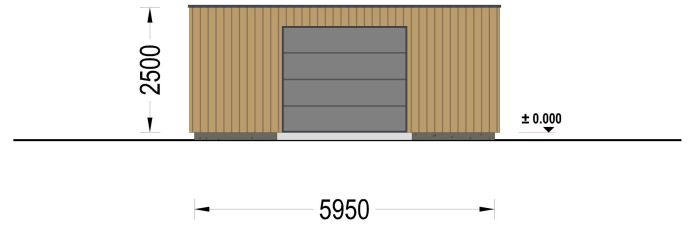

BESCHREIBUNG

WILLKOMMEN ZUR ULTIMATIVEN LÖSUNG FÜR DIE SICHERE AUFBEWAHRUNG IHRES FAHRZEUGS – UNSERE HOLZGARAGE MIT FLACHDACH.

Mit einer großzügigen Größe von 6x6 Metern und einer Fläche von 36 Quadratmetern bietet dieses Modell einen geräumigen Innenbereich, der nicht nur Platz für Ihr Auto bietet, sondern auch reichlich zusätzlichen Stauraum für Gartengeräte, Fahrräder und andere Utensilien.

Highlights des Modells:

- 1. Geräumiger Innenbereich:** Die großzügigen Abmessungen dieser Holzgarage ermöglichen es Ihnen, Ihr Fahrzeug bequem zu parken, ohne dabei auf zusätzlichen Stauraum verzichten zu müssen. Organisieren Sie Ihre Garage nach Bedarf und nutzen Sie den Platz effizient aus.
- 2. Zeitgenössische Holzverkleidung:** Das ästhetische Design dieser Garage wird durch eine zeitgenössische Holzverkleidung aufgewertet, die nicht nur ansprechend aussieht, sondern auch eine gehobene Ästhetik verleiht. Das Holz verleiht der Garage Wärme und Charakter und fügt sich nahtlos in jede Umgebung ein.
- 3. Stabile und robuste Sektionaltore (optionales Zubehör):** Für maximale Sicherheit und Komfort sind stabile und robuste Garagen-Sektionaltore erhältlich. Diese manuell bedienbaren Tore bieten eine zuverlässige Lösung für den Zugang zu Ihrer Garage und schützen Ihr Fahrzeug vor unerwünschten Eindringlingen.

Wenn zeitgemäße Holzästhetik auf eine robuste, widerstandsfähige Konstruktion trifft, entsteht ein Produkt, dem man nur schwer widerstehen kann! Unsere moderne Holzgarage mit Flachdach vereint ein minimalistisches Design mit höchster Funktionalität und bietet Ihnen eine sichere und bequeme Aufbewahrungslösung für Ihr Auto. Dank verschiedener Größen- und Zubehöroptionen können Sie das Design individuell an Ihre Bedürfnisse anpassen und eine Garage schaffen, die perfekt zu Ihnen passt.

PREMIUM GARTENHAUS

TECHNISCHE DATEN

SIE KÖNNEN AUCH MÖGEN...

**Sickerschacht mit
Zufluss/Abfluss Ø 110 mm**

ANMERKUNGEN
