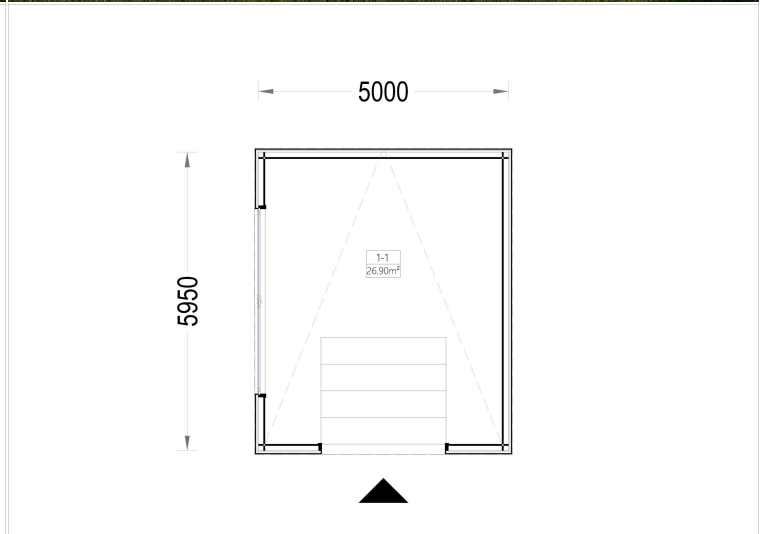

**HOLZGARAGE MIT FLACHDACH (34MM + HOLZVERSCHALUNG), 5X6M,
30M²**

€ 9198,00

Mit einer großzügigen Größe von 5x6 Metern und einer Fläche von 30 Quadratmetern bietet dieses Modell einen geräumigen Innenbereich, der nicht nur Platz für Ihr Auto bietet, sondern auch reichlich zusätzlichen Stauraum für Gartengeräte, Fahrräder und andere Utensilien.

BESCHREIBUNG

WILLKOMMEN ZUR ULTIMATIVEN LÖSUNG FÜR DIE SICHERE AUFBEWAHRUNG IHRES FAHRZEUGS – UNSERE HOLZGARAGE MIT FLACHDACH.

Mit einer großzügigen Größe von 5x6 Metern und einer Fläche von 30 Quadratmetern bietet dieses Modell einen geräumigen Innenbereich, der nicht nur Platz für Ihr Auto bietet, sondern auch reichlich zusätzlichen Stauraum für Gartengeräte, Fahrräder und andere Utensilien.

PREMIUM GARTENHAUS

TECHNISCHE DATEN

Außenmaß	500 x 595 cm
Breite	500 cm
Tiefe	595 cm
Wandstärke	34 mm + Wandverschalung
Stellplätze	Einzelgarage
Garagentore	1 * 240x205 cm optional erhältlich
Dachform	Flachdach
Verglasung	Doppelverglasung
Haus Typ	Modern

Holzbehandlung	Unbehandelt
Marke	Premium Gartenhaus
Bauweise	34 mm + Holzverschalung
Grundfläche	26,9 m ²
Firsthöhe	250 cm
Fenstermaße:	2* 50 x 186 cm
Außenverkleidung	Naturholz-Verkleidung
Dachfläche	26 m ²
Dachwinkel	1°
Grundform	Rechteckig
Seitenhöhe der Wände	250 cm
Tormaße	240x205 cm