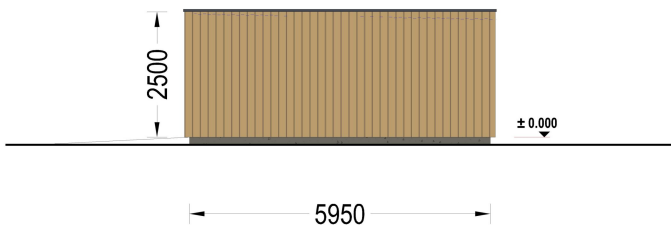

BESCHREIBUNG

WILLKOMMEN ZUR ULTIMATIVEN LÖSUNG FÜR DIE SICHERE AUFBEWAHRUNG IHRES FAHRZEUGS – UNSERE HOLZGARAGE MIT FLACHDACH.

Mit einer großzügigen Größe von 5x6 Metern und einer Fläche von 30 Quadratmetern bietet dieses Modell einen geräumigen Innenbereich, der nicht nur Platz für Ihr Auto bietet, sondern auch reichlich zusätzlichen Stauraum für Gartengeräte, Fahrräder und andere Utensilien.

Highlights des Modells:

- 1. Geräumiger Innenbereich:** Die großzügigen Abmessungen dieser Holzgarage ermöglichen es Ihnen, Ihr Fahrzeug bequem zu parken, ohne dabei auf zusätzlichen Stauraum verzichten zu müssen. Organisieren Sie Ihre Garage nach Bedarf und nutzen Sie den Platz effizient aus.
- 2. Zeitgenössische Holzverkleidung:** Das ästhetische Design dieser Garage wird durch eine zeitgenössische Holzverkleidung aufgewertet, die nicht nur ansprechend aussieht, sondern auch eine gehobene Ästhetik verleiht. Das Holz verleiht der Garage Wärme und Charakter und fügt sich nahtlos in jede Umgebung ein.
- 3. Stabile und robuste Sektionaltore (optionales Zubehör):** Für maximale Sicherheit und Komfort sind stabile und robuste Garagen-Sektionaltore erhältlich. Diese manuell bedienbaren Tore bieten eine zuverlässige Lösung für den Zugang zu Ihrer Garage und schützen Ihr Fahrzeug vor unerwünschten Eindringlingen.

PREMIUM GARTENHAUS

TECHNISCHE DATEN

Außenmaß	500 x 595 cm
Breite	500 cm
Tiefe	595 cm
Wandstärke	34 mm + Wandverschalung
Stellplätze	Einzelgarage
Garagentore	1 * 240x205 cm optional erhältlich
Dachform	Flachdach
Verglasung	Doppelverglasung
Haus Typ	Modern

Holzbehandlung	Unbehandelt
Marke	Premium Gartenhaus
Bauweise	34 mm + Holzverschalung
Grundfläche	26,9 m ²
Firsthöhe	250 cm
Fenstermaße:	2* 50 x 186 cm
Außenverkleidung	Naturholz-Verkleidung
Dachfläche	26 m ²
Dachwinkel	1°
Grundform	Rechteckig
Seitenhöhe der Wände	250 cm
Tormaße	240x205 cm