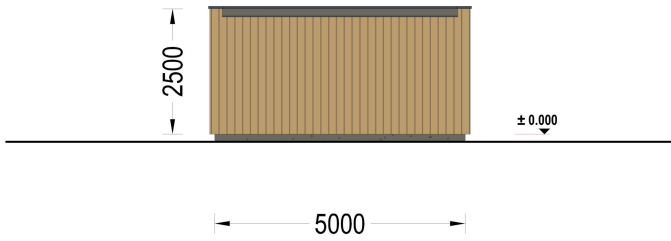

BESCHREIBUNG

WILLKOMMEN ZUR ULTIMATIVEN LÖSUNG FÜR DIE SICHERE AUFBEWAHRUNG IHRES FAHRZEUGS – UNSERE HOLZGARAGE MIT FLACHDACH.

Mit einer großzügigen Größe von 5x6 Metern und einer Fläche von 30 Quadratmetern bietet dieses Modell einen geräumigen Innenbereich, der nicht nur Platz für Ihr Auto bietet, sondern auch reichlich zusätzlichen Stauraum für Gartengeräte, Fahrräder und andere Utensilien.

Highlights des Modells:

- 1. Geräumiger Innenbereich:** Die großzügigen Abmessungen dieser Holzgarage ermöglichen es Ihnen, Ihr Fahrzeug bequem zu parken, ohne dabei auf zusätzlichen Stauraum verzichten zu müssen. Organisieren Sie Ihre Garage nach Bedarf und nutzen Sie den Platz effizient aus.
- 2. Zeitgenössische Holzverkleidung:** Das ästhetische Design dieser Garage wird durch eine zeitgenössische Holzverkleidung aufgewertet, die nicht nur ansprechend aussieht, sondern auch eine gehobene Ästhetik verleiht. Das Holz verleiht der Garage Wärme und Charakter und fügt sich nahtlos in jede Umgebung ein.
- 3. Stabile und robuste Sektionaltore (optionales Zubehör):** Für maximale Sicherheit und Komfort sind stabile und robuste Garagen-Sektionaltore erhältlich. Diese manuell bedienbaren Tore bieten eine zuverlässige Lösung für den Zugang zu Ihrer Garage und schützen Ihr Fahrzeug vor unerwünschten Eindringlingen.

Wenn zeitgemäße Holzästhetik auf eine robuste, widerstandsfähige Konstruktion trifft, entsteht ein Produkt, dem man nur schwer widerstehen kann! Unsere moderne Holzgarage mit Flachdach vereint ein minimalistisches Design mit höchster Funktionalität und bietet Ihnen eine sichere und bequeme Aufbewahrungslösung für Ihr Auto. Dank verschiedener Größen- und Zubehöroptionen können Sie das Design individuell an Ihre Bedürfnisse anpassen und eine Garage schaffen, die perfekt zu Ihnen passt.

PREMIUM GARTENHAUS

TECHNISCHE DATEN

SIE KÖNNEN AUCH MÖGEN...

**Sickerschacht mit
Zufluss/Abfluss Ø 110 mm**

ANMERKUNGEN
