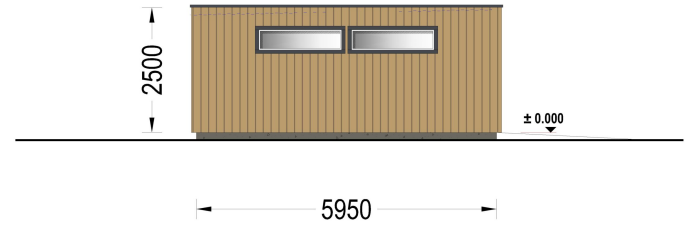

Highlights des Modells:

- 1. Geräumiger Innenbereich:** Die großzügigen Abmessungen dieser Holzgarage ermöglichen es Ihnen, Ihr Fahrzeug bequem zu parken, ohne dabei auf zusätzlichen Stauraum verzichten zu müssen. Organisieren Sie Ihre Garage nach Bedarf und nutzen Sie den Platz effizient aus.
- 2. Zeitgenössische Holzverkleidung:** Das ästhetische Design dieser Garage wird durch eine zeitgenössische Holzverkleidung aufgewertet, die nicht nur ansprechend aussieht, sondern auch eine gehobene Ästhetik verleiht. Das Holz verleiht der Garage Wärme und Charakter und fügt sich nahtlos in jede Umgebung ein.
- 3. Stabile und robuste Sektionaltore (optionales Zubehör):** Für maximale Sicherheit und Komfort sind stabile und robuste Garagen-Sektionaltore erhältlich. Diese manuell bedienbaren Tore bieten eine zuverlässige Lösung für den Zugang zu Ihrer Garage und schützen Ihr Fahrzeug vor unerwünschten Eindringlingen.

Wenn zeitgemäße Holzästhetik auf eine robuste, widerstandsfähige Konstruktion trifft, entsteht ein Produkt, dem man nur schwer widerstehen kann! Unsere moderne Holzgarage mit Flachdach vereint ein minimalistisches Design mit höchster Funktionalität und bietet Ihnen eine sichere und bequeme Aufbewahrungslösung für Ihr Auto. Dank verschiedener Größen- und Zubehöroptionen können Sie das Design individuell an Ihre Bedürfnisse anpassen und eine Garage schaffen, die perfekt zu Ihnen passt.

PREMIUM GARTENHAUS

TECHNISCHE DATEN

Außenmaß	500 x 595 cm
Breite	500 cm
Tiefe	595 cm
Wandstärke	34 mm + Wandverschalung
Stellplätze	Einzelgarage
Garagentore	1 * 240x205 cm optional erhältlich
Dachform	Flachdach
Verglasung	Doppelverglasung
Haus Typ	Modern

Holzbehandlung	Unbehandelt
Marke	Premium Gartenhaus
Bauweise	34 mm + Holzverschalung
Grundfläche	26,9 m ²
Firsthöhe	250 cm
Fenstermaße:	2* 50 x 186 cm
Außenverkleidung	Naturholz-Verkleidung
Dachfläche	26 m ²
Dachwinkel	1°
Grundform	Rechteckig
Seitenhöhe der Wände	250 cm
Tormaße	240x205 cm