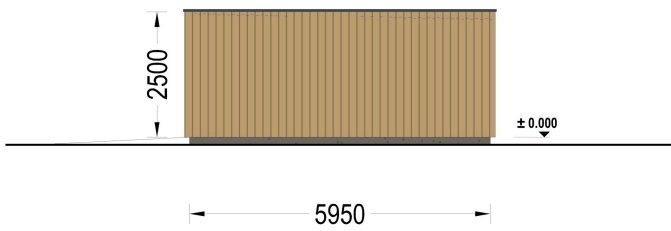

**HOLZGARAGE MIT FLACHDACH (34MM + HOLZVERSCHALUNG), 5X6M,
30M²**

€ 9198,00

Mit einer großzügigen Größe von 5x6 Metern und einer Fläche von 30 Quadratmetern bietet dieses Modell einen geräumigen Innenbereich, der nicht nur Platz für Ihr Auto bietet, sondern auch reichlich zusätzlichen Stauraum für Gartengeräte, Fahrräder und andere Utensilien.

BESCHREIBUNG

WILLKOMMEN ZUR ULTIMATIVEN LÖSUNG FÜR DIE SICHERE AUFBEWAHRUNG IHRES FAHRZEUGS – UNSERE HOLZGARAGE MIT FLACHDACH.

Mit einer großzügigen Größe von 5x6 Metern und einer Fläche von 30 Quadratmetern bietet dieses Modell einen geräumigen Innenbereich, der nicht nur Platz für Ihr Auto bietet, sondern auch reichlich zusätzlichen Stauraum für Gartengeräte, Fahrräder und andere Utensilien.

Highlights des Modells:

- 1. Geräumiger Innenbereich:** Die großzügigen Abmessungen dieser Holzgarage ermöglichen es Ihnen, Ihr Fahrzeug bequem zu parken, ohne dabei auf zusätzlichen Stauraum verzichten zu müssen. Organisieren Sie Ihre Garage nach Bedarf und nutzen Sie den Platz effizient aus.
- 2. Zeitgenössische Holzverkleidung:** Das ästhetische Design dieser Garage wird durch eine zeitgenössische Holzverkleidung aufgewertet, die nicht nur ansprechend aussieht, sondern auch eine gehobene Ästhetik verleiht. Das Holz verleiht der Garage Wärme und Charakter und fügt sich nahtlos in jede Umgebung ein.
- 3. Stabile und robuste Sektionaltore (optionales Zubehör):** Für maximale Sicherheit und Komfort sind stabile und robuste Garagen-Sektionaltore erhältlich. Diese manuell bedienbaren Tore bieten eine zuverlässige Lösung für den Zugang zu Ihrer Garage und schützen Ihr Fahrzeug vor unerwünschten Eindringlingen.

PREMIUM GARTENHAUS

TECHNISCHE DATEN

SIE KÖNNEN AUCH MÖGEN...

**Sickerschacht mit
Zufluss/Abfluss Ø 110 mm**

ANMERKUNGEN
