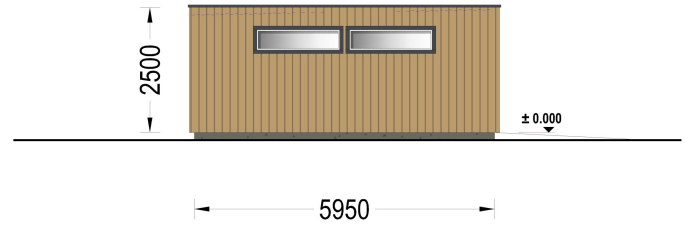

BESCHREIBUNG

WILLKOMMEN ZUR ULTIMATIVEN LÖSUNG FÜR DIE SICHERE AUFBEWAHRUNG IHRES FAHRZEUGS – UNSERE HOLZGARAGE MIT FLACHDACH.

Mit einer großzügigen Größe von 5x6 Metern und einer Fläche von 30 Quadratmetern bietet dieses Modell einen geräumigen Innenbereich, der nicht nur Platz für Ihr Auto bietet, sondern auch reichlich zusätzlichen Stauraum für Gartengeräte, Fahrräder und andere Utensilien.

Highlights des Modells:

- 1. Geräumiger Innenbereich:** Die großzügigen Abmessungen dieser Holzgarage ermöglichen es Ihnen, Ihr Fahrzeug bequem zu parken, ohne dabei auf zusätzlichen Stauraum verzichten zu müssen. Organisieren Sie Ihre Garage nach Bedarf und nutzen Sie den Platz effizient aus.
- 2. Zeitgenössische Holzverkleidung:** Das ästhetische Design dieser Garage wird durch eine zeitgenössische Holzverkleidung aufgewertet, die nicht nur ansprechend aussieht, sondern auch eine gehobene Ästhetik verleiht. Das Holz verleiht der Garage Wärme und Charakter und fügt sich nahtlos in jede Umgebung ein.
- 3. Stabile und robuste Sektionaltore (optionales Zubehör):** Für maximale Sicherheit und Komfort sind stabile und robuste Garagen-Sektionaltore erhältlich. Diese manuell bedienbaren Tore bieten eine zuverlässige Lösung für den Zugang zu Ihrer Garage und schützen Ihr Fahrzeug vor unerwünschten Eindringlingen.

Wenn zeitgemäße Holzästhetik auf eine robuste, widerstandsfähige Konstruktion trifft, entsteht ein Produkt, dem man nur schwer widerstehen kann! Unsere moderne Holzgarage mit Flachdach vereint ein minimalistisches Design mit höchster Funktionalität und bietet Ihnen eine sichere und bequeme Aufbewahrungslösung für Ihr Auto. Dank verschiedener Größen- und Zubehöroptionen können Sie das Design individuell an Ihre Bedürfnisse anpassen und eine Garage schaffen, die perfekt zu Ihnen passt.

PREMIUM GARTENHAUS

TECHNISCHE DATEN

SIE KÖNNEN AUCH MÖGEN...

**Sickerschacht mit
Zufluss/Abfluss Ø 110 mm**

ANMERKUNGEN
