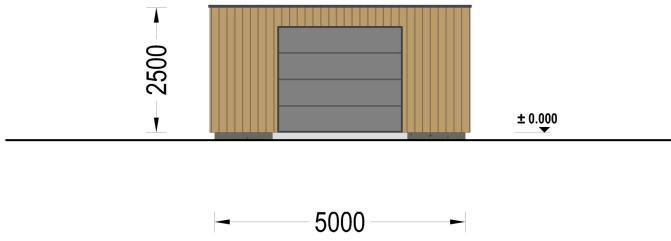

BESCHREIBUNG

WILLKOMMEN ZUR ULTIMATIVEN LÖSUNG FÜR DIE SICHERE AUFBEWAHRUNG IHRES FAHRZEUGS – UNSERE HOLZGARAGE MIT FLACHDACH.

Mit einer großzügigen Größe von 5x6 Metern und einer Fläche von 30 Quadratmetern bietet dieses Modell einen geräumigen Innenbereich, der nicht nur Platz für Ihr Auto bietet, sondern auch reichlich zusätzlichen Stauraum für Gartengeräte, Fahrräder und andere Utensilien.

Highlights des Modells:

- 1. Geräumiger Innenbereich:** Die großzügigen Abmessungen dieser Holzgarage ermöglichen es Ihnen, Ihr Fahrzeug bequem zu parken, ohne dabei auf zusätzlichen Stauraum verzichten zu müssen. Organisieren Sie Ihre Garage nach Bedarf und nutzen Sie den Platz effizient aus.
- 2. Zeitgenössische Holzverkleidung:** Das ästhetische Design dieser Garage wird durch eine zeitgenössische Holzverkleidung aufgewertet, die nicht nur ansprechend aussieht, sondern auch eine gehobene Ästhetik verleiht. Das Holz verleiht der Garage Wärme und Charakter und fügt sich nahtlos in jede Umgebung ein.
- 3. Stabile und robuste Sektionaltore (optionales Zubehör):** Für maximale Sicherheit und Komfort sind stabile und robuste Garagen-Sektionaltore erhältlich. Diese manuell bedienbaren Tore bieten eine zuverlässige Lösung für den Zugang zu Ihrer Garage und schützen Ihr Fahrzeug vor unerwünschten Eindringlingen.

Wenn zeitgemäße Holzästhetik auf eine robuste, widerstandsfähige Konstruktion trifft, entsteht ein Produkt, dem man nur schwer widerstehen kann! Unsere moderne Holzgarage mit Flachdach vereint ein minimalistisches Design mit höchster Funktionalität und bietet Ihnen eine sichere und bequeme Aufbewahrungslösung für Ihr Auto. Dank verschiedener Größen- und Zubehöroptionen können Sie das Design individuell an Ihre Bedürfnisse anpassen und eine Garage schaffen, die perfekt zu Ihnen passt.

PREMIUM GARTENHAUS

TECHNISCHE DATEN

SIE KÖNNEN AUCH MÖGEN...

**Sickerschacht mit
Zufluss/Abfluss Ø 110 mm**

ANMERKUNGEN
