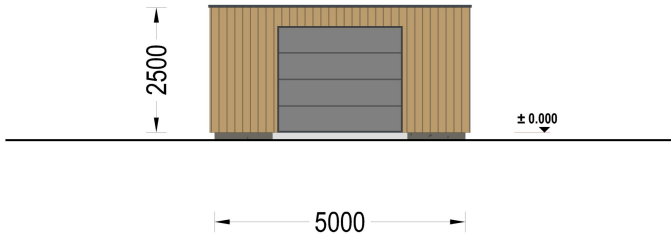

Highlights des Modells:

- 1. Geräumiger Innenbereich:** Die großzügigen Abmessungen dieser Holzgarage ermöglichen es Ihnen, Ihr Fahrzeug bequem zu parken, ohne dabei auf zusätzlichen Stauraum verzichten zu müssen. Organisieren Sie Ihre Garage nach Bedarf und nutzen Sie den Platz effizient aus.
- 2. Zeitgenössische Holzverkleidung:** Das ästhetische Design dieser Garage wird durch eine zeitgenössische Holzverkleidung aufgewertet, die nicht nur ansprechend aussieht, sondern auch eine gehobene Ästhetik verleiht. Das Holz verleiht der Garage Wärme und Charakter und fügt sich nahtlos in jede Umgebung ein.
- 3. Stabile und robuste Sektionaltore (optionales Zubehör):** Für maximale Sicherheit und Komfort sind stabile und robuste Garagen-Sektionaltore erhältlich. Diese manuell bedienbaren Tore bieten eine zuverlässige Lösung für den Zugang zu Ihrer Garage und schützen Ihr Fahrzeug vor unerwünschten Eindringlingen.

Wenn zeitgemäße Holzästhetik auf eine robuste, widerstandsfähige Konstruktion trifft, entsteht ein Produkt, dem man nur schwer widerstehen kann! Unsere moderne Holzgarage mit Flachdach vereint ein minimalistisches Design mit höchster Funktionalität und bietet Ihnen eine sichere und bequeme Aufbewahrungslösung für Ihr Auto. Dank verschiedener Größen- und Zubehöroptionen können Sie das Design individuell an Ihre Bedürfnisse anpassen und eine Garage schaffen, die perfekt zu Ihnen passt.

PREMIUM GARTENHAUS

TECHNISCHE DATEN

Außenmaß	500 x 595 cm
Breite	500 cm
Tiefe	595 cm
Wandstärke	34 mm + Wandverschalung
Stellplätze	Einzelgarage
Garagentore	1 * 240x205 cm optional erhältlich
Dachform	Flachdach
Verglasung	Doppelverglasung
Haus Typ	Modern

Holzbehandlung	Unbehandelt
Marke	Premium Gartenhaus
Bauweise	34 mm + Holzverschalung
Grundfläche	26,9 m ²
Firsthöhe	250 cm
Fenstermaße:	2* 50 x 186 cm
Außenverkleidung	Naturholz-Verkleidung
Dachfläche	26 m ²
Dachwinkel	1°
Grundform	Rechteckig
Seitenhöhe der Wände	250 cm
Tormaße	240x205 cm