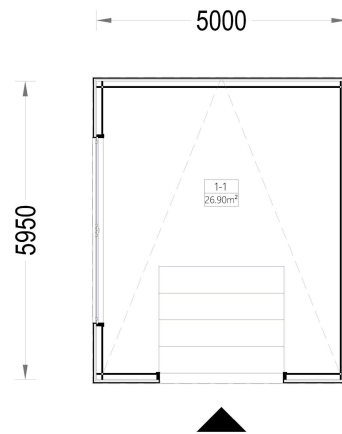

**HOLZGARAGE MIT FLACHDACH (34MM + HOLZVERSCHALUNG), 5X6M,
30M²**

€ 9198,00

Mit einer großzügigen Größe von 5x6 Metern und einer Fläche von 30 Quadratmetern bietet dieses Modell einen geräumigen Innenbereich, der nicht nur Platz für Ihr Auto bietet, sondern auch reichlich zusätzlichen Stauraum für Gartengeräte, Fahrräder und andere Utensilien.

BESCHREIBUNG

WILLKOMMEN ZUR ULTIMATIVEN LÖSUNG FÜR DIE SICHERE AUFBEWAHRUNG IHRES FAHRZEUGS – UNSERE HOLZGARAGE MIT FLACHDACH.

Mit einer großzügigen Größe von 5x6 Metern und einer Fläche von 30 Quadratmetern bietet dieses Modell einen geräumigen Innenbereich, der nicht nur Platz für Ihr Auto bietet, sondern auch reichlich zusätzlichen Stauraum für Gartengeräte, Fahrräder und andere Utensilien.

PREMIUM GARTENHAUS

TECHNISCHE DATEN

SIE KÖNNEN AUCH MÖGEN...

**Sickerschacht mit
Zufluss/Abfluss Ø 110 mm**

ANMERKUNGEN
