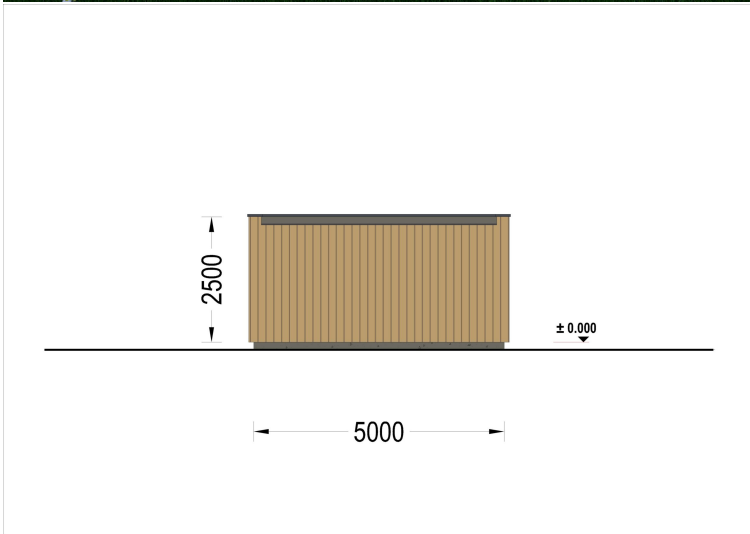

**HOLZGARAGE MIT FLACHDACH (34MM + HOLZVERSCHALUNG), 5X6M,
30M²**

€ 9198,00

Mit einer großzügigen Größe von 5x6 Metern und einer Fläche von 30 Quadratmetern bietet dieses Modell einen geräumigen Innenbereich, der nicht nur Platz für Ihr Auto bietet, sondern auch reichlich zusätzlichen Stauraum für Gartengeräte, Fahrräder und andere Utensilien.

Highlights des Modells:

- 1. Geräumiger Innenbereich:** Die großzügigen Abmessungen dieser Holzgarage ermöglichen es Ihnen, Ihr Fahrzeug bequem zu parken, ohne dabei auf zusätzlichen Stauraum verzichten zu müssen. Organisieren Sie Ihre Garage nach Bedarf und nutzen Sie den Platz effizient aus.
- 2. Zeitgenössische Holzverkleidung:** Das ästhetische Design dieser Garage wird durch eine zeitgenössische Holzverkleidung aufgewertet, die nicht nur ansprechend aussieht, sondern auch eine gehobene Ästhetik verleiht. Das Holz verleiht der Garage Wärme und Charakter und fügt sich nahtlos in jede Umgebung ein.
- 3. Stabile und robuste Sektionaltore (optionales Zubehör):** Für maximale Sicherheit und Komfort sind stabile und robuste Garagen-Sektionaltore erhältlich. Diese manuell bedienbaren Tore bieten eine zuverlässige Lösung für den Zugang zu Ihrer Garage und schützen Ihr Fahrzeug vor unerwünschten Eindringlingen.

PREMIUM GARTENHAUS

TECHNISCHE DATEN

Außenmaß	500 x 595 cm
Breite	500 cm
Tiefe	595 cm
Wandstärke	34 mm + Wandverschalung
Stellplätze	Einzelgarage
Garagentore	1 * 240x205 cm optional erhältlich
Dachform	Flachdach
Verglasung	Doppelverglasung
Haus Typ	Modern

Holzbehandlung	Unbehandelt
Marke	Premium Gartenhaus
Bauweise	34 mm + Holzverschalung
Grundfläche	26,9 m ²
Firsthöhe	250 cm
Fenstermaße:	2* 50 x 186 cm
Außenverkleidung	Naturholz-Verkleidung
Dachfläche	26 m ²
Dachwinkel	1°
Grundform	Rechteckig
Seitenhöhe der Wände	250 cm
Tormaße	240x205 cm