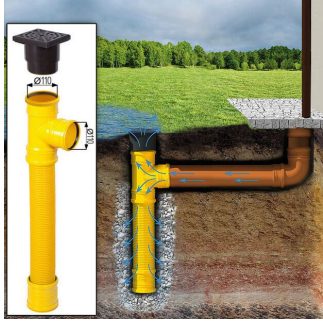

TECHNISCHE DATEN

Außenmaß	500 x 595 cm
Breite	500 cm
Tiefe	595 cm
Wandstärke	34 mm + Wandverschalung
Stellplätze	Einzelgarage
Garagentore	1 * 240x205 cm optional erhältlich
Dachform	Flachdach
Verglasung	Doppelverglasung
Haus Typ	Modern
Holzbehandlung	Unbehandelt
Marke	Premium Gartenhaus
Bauweise	34 mm + Holzverschalung

SIE KÖNNEN AUCH MÖGEN...

**Sickerschacht mit
Zufluss/Abfluss Ø
110 mm**