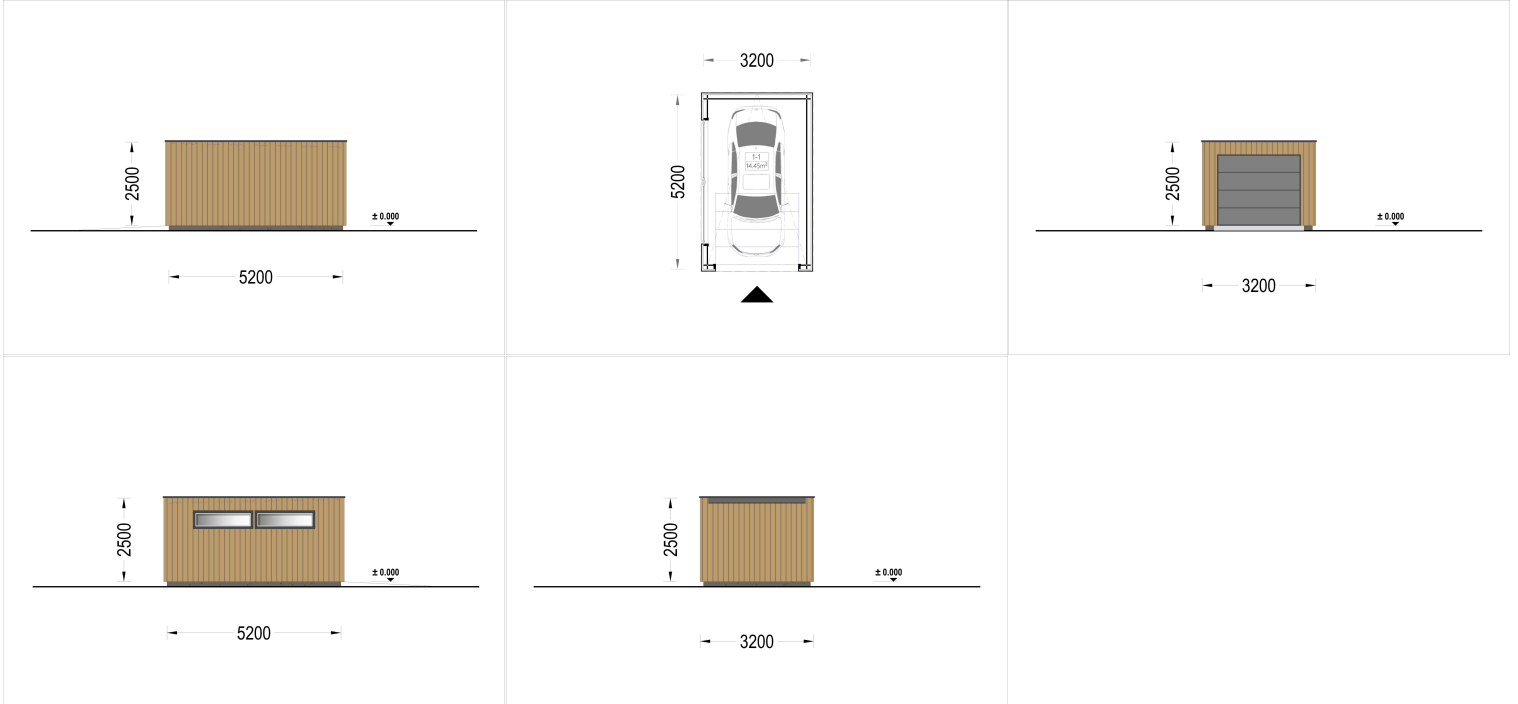

HOLZGARAGE MIT FLACHDACH(34MM + HOLZVERSCHALUNG), 3,2X5,2M, 16,6M²

€ 5880,00

Mit einer großzügigen Größe von 3,2x5,2 Metern und einer Fläche von 16,6 Quadratmetern bietet dieses Modell einen geräumigen Innenbereich, der nicht nur Platz für Ihr Auto bietet, sondern auch reichlich zusätzlichen Stauraum für Gartengeräte, Fahrräder und andere Utensilien.

Kategorien: [Holzgaragen](#)

GALERIEBILDER

BESCHREIBUNG

WILLKOMMEN ZUR ULTIMATIVEN LÖSUNG FÜR DIE SICHERE AUFBEWAHRUNG IHRES FAHRZEUGS - UNSERE HOLZGARAGE MIT FLACHDACH.

Mit einer großzügigen Größe von 3,2x5,2 Metern und einer Fläche von 16,6 Quadratmetern bietet

TECHNISCHE DATEN

Außenmaß	320 x 520 cm
Breite	320 cm
Tiefe	520 cm
Wandstärke	34 mm + Wandverschalung
Stellplätze	Einzelgarage
Garagentore	1 * 240x205 cm optional erhältlich
Dachform	Flachdach
Verglasung	Doppelverglasung
Haus Typ	Modern
Holzbehandlung	Unbehandelt
Marke	Premium Gartenhaus

Bauweise	<u>34 mm + Holzverschalung</u>
Grundfläche	<u>16,6 m²</u>
Firsthöhe	<u>250 cm</u>
Fenstermaße:	<u>2* 50 x 186 cm</u>
Außenverkleidung	<u>Naturholz-Verkleidung</u>
Dachfläche	<u>16 m²</u>
Dachwinkel	<u>1°</u>
Grundform	<u>Rechteckig</u>
Seitenhöhe der Wände	<u>250 cm</u>
Tormaße	<u>240x205 cm</u>