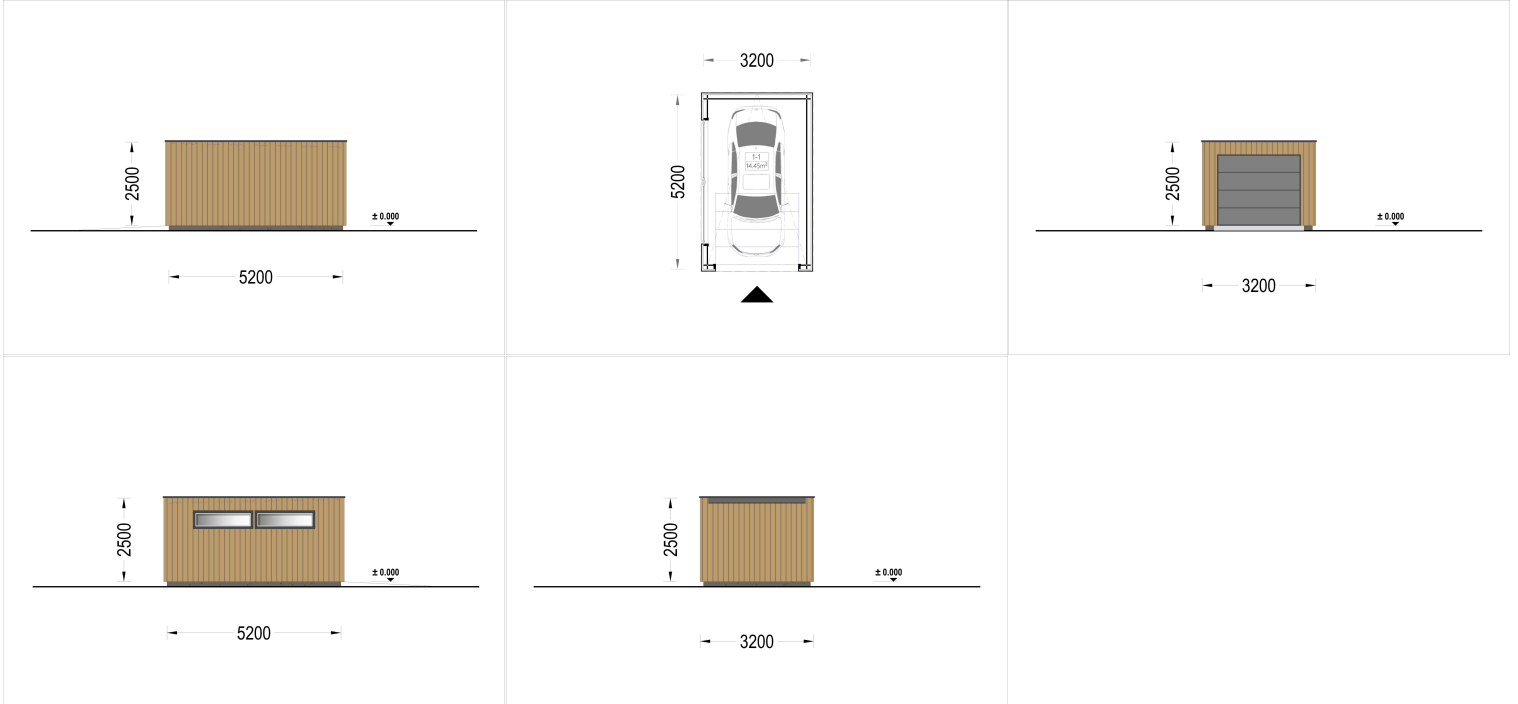

HOLZGARAGE MIT FLACHDACH(34MM + HOLZVERSCHALUNG), 3,2X5,2M, 16,6M²

€ 5880,00

Mit einer großzügigen Größe von 3,2x5,2 Metern und einer Fläche von 16,6 Quadratmetern bietet dieses Modell einen geräumigen Innenbereich, der nicht nur Platz für Ihr Auto bietet, sondern auch reichlich zusätzlichen Stauraum für Gartengeräte, Fahrräder und andere Utensilien.

Kategorien: [Holzgaragen](#)

GALERIEBILDER

BESCHREIBUNG

WILLKOMMEN ZUR ULTIMATIVEN LÖSUNG FÜR DIE SICHERE AUFBEWAHRUNG IHRES FAHRZEUGS - UNSERE HOLZGARAGE MIT FLACHDACH.

Mit einer großzügigen Größe von 3,2x5,2 Metern und einer Fläche von 16,6 Quadratmetern bietet

TECHNISCHE DATEN

Außenmaß	320 x 520 cm
Breite	320 cm
Tiefe	520 cm
Wandstärke	34 mm + Wandverschalung
Stellplätze	Einzelgarage
Garagentore	1 * 240x205 cm optional erhältlich
Dachform	Flachdach
Verglasung	Doppelverglasung
Haus Typ	Modern
Holzbehandlung	Unbehandelt
Marke	Premium Gartenhaus

Bauweise	34 mm + Holzverschalung
Grundfläche	16,6 m²
Firsthöhe	250 cm
Fenstermaße:	2* 50 x 186 cm
Außenverkleidung	Naturholz-Verkleidung
Dachfläche	16 m²
Dachwinkel	1°
Grundform	Rechteckig
Seitenhöhe der Wände	250 cm
Tormaße	240x205 cm