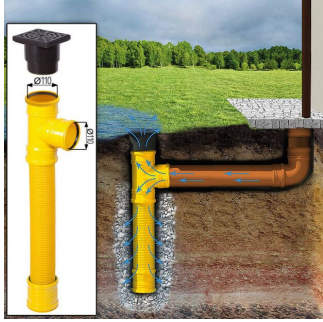

TECHNISCHE DATEN

Außenmaß	320 x 520 cm
Breite	320 cm
Tiefe	520 cm
Wandstärke	34 mm + Wandverschalung
Stellplätze	Einzelgarage
Garagentore	1 * 240x205 cm optional erhältlich
Dachform	Flachdach
Verglasung	Doppelverglasung
Haus Typ	Modern
Holzbehandlung	Unbehandelt
Marke	Premium Gartenhaus

SIE KÖNNEN AUCH MÖGEN...

**Sickerschacht mit
Zufluss/Abfluss Ø
110 mm**