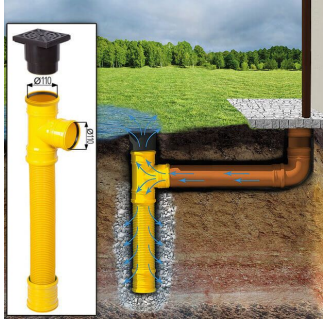

TECHNISCHE DATEN

Außenmaß	320 x 520 cm
Breite	320 cm
Tiefe	520 cm
Wandstärke	34 mm + Wandverschalung
Stellplätze	Einzelgarage
Garagentore	1 * 240x205 cm optional erhältlich
Dachform	Flachdach
Verglasung	Doppelverglasung
Haus Typ	Modern
Holzbehandlung	Unbehandelt
Marke	Premium Gartenhaus

SIE KÖNNEN AUCH MÖGEN...

**Sickerschacht mit
Zufluss/Abfluss Ø
110 mm**