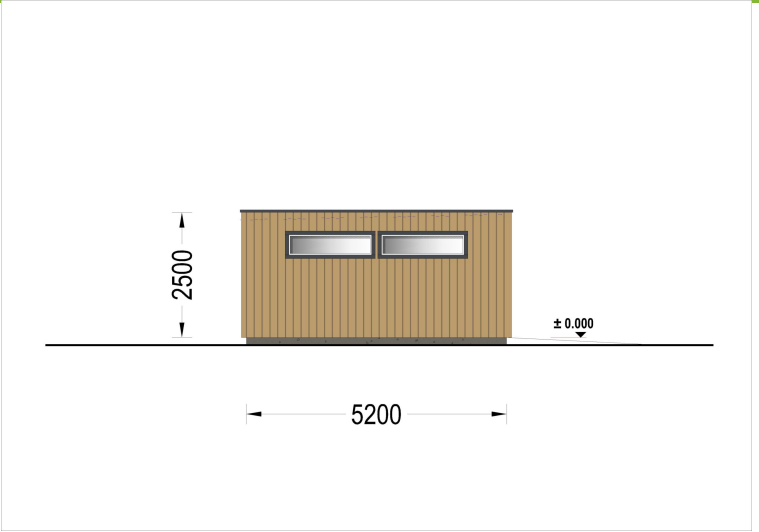

**HOLZGARAGE MIT FLACHDACH(34MM + HOLZVERSCHALUNG),  
3,2X5,2M, 16,6M<sup>2</sup>**

**€ 5518,80**

Mit einer großzügigen Größe von 3,2x5,2 Metern und einer Fläche von 16,6 Quadratmetern bietet dieses Modell einen geräumigen Innenbereich, der nicht nur Platz für Ihr Auto bietet, sondern auch reichlich zusätzlichen Stauraum für Gartengeräte, Fahrräder und andere Utensilien.

# WILLKOMMEN ZUR ULTIMATIVEN LÖSUNG FÜR DIE SICHERE AUFBEWAHRUNG IHRES FAHRZEUGS – UNSERE HOLZGARAGE MIT FLACHDACH.

Mit einer großzügigen Größe von 3,2x5,2 Metern und einer Fläche von 16,6 Quadratmetern bietet dieses Modell einen geräumigen Innenbereich, der nicht nur Platz für Ihr Auto bietet, sondern auch reichlich zusätzlichen Stauraum für Gartengeräte, Fahrräder und andere Utensilien.

Wenn zeitgemäße Holzästhetik auf eine robuste, widerstandsfähige Konstruktion trifft, entsteht ein Produkt, dem man nur schwer widerstehen kann! Unsere moderne Holzgarage mit Flachdach vereint ein minimalistisches Design mit höchster Funktionalität und bietet Ihnen eine sichere und bequeme Aufbewahrungslösung für Ihr Auto. Dank verschiedener Größen- und Zubehöroptionen können Sie das Design individuell an Ihre Bedürfnisse anpassen und eine Garage schaffen, die perfekt zu Ihnen passt.

## TECHNISCHE DATEN

**SIE KÖNNEN AUCH MÖGEN...**

**Sickerschacht mit  
Zufluss/Abfluss Ø 110 mm**