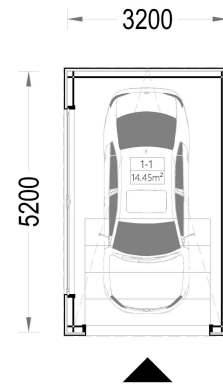

**HOLZGARAGE MIT FLACHDACH(34MM + HOLZVERSCHALUNG),  
3,2X5,2M, 16,6M<sup>2</sup>**

**€ 5518,80**

Mit einer großzügigen Größe von 3,2x5,2 Metern und einer Fläche von 16,6 Quadratmetern bietet dieses Modell einen geräumigen Innenbereich, der nicht nur Platz für Ihr Auto bietet, sondern auch reichlich zusätzlichen Stauraum für Gartengeräte, Fahrräder und andere Utensilien.

# WILLKOMMEN ZUR ULTIMATIVEN LÖSUNG FÜR DIE SICHERE AUFBEWAHRUNG IHRES FAHRZEUGS – UNSERE HOLZGARAGE MIT FLACHDACH.

Mit einer großzügigen Größe von 3,2x5,2 Metern und einer Fläche von 16,6 Quadratmetern bietet dieses Modell einen geräumigen Innenbereich, der nicht nur Platz für Ihr Auto bietet, sondern auch reichlich zusätzlichen Stauraum für Gartengeräte, Fahrräder und andere Utensilien.

## TECHNISCHE DATEN

**SIE KÖNNEN AUCH MÖGEN...**

**Sickerschacht mit  
Zufluss/Abfluss Ø 110 mm**