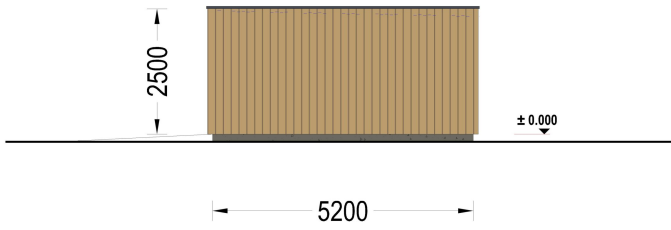

# WILLKOMMEN ZUR ULTIMATIVEN LÖSUNG FÜR DIE SICHERE AUFBEWAHRUNG IHRES FAHRZEUGS – UNSERE HOLZGARAGE MIT FLACHDACH.

Mit einer großzügigen Größe von 3,2x5,2 Metern und einer Fläche von 16,6 Quadratmetern bietet dieses Modell einen geräumigen Innenbereich, der nicht nur Platz für Ihr Auto bietet, sondern auch reichlich zusätzlichen Stauraum für Gartengeräte, Fahrräder und andere Utensilien.

### Highlights des Modells:

- 1. Geräumiger Innenbereich:** Die großzügigen Abmessungen dieser Holzgarage ermöglichen es Ihnen, Ihr Fahrzeug bequem zu parken, ohne dabei auf zusätzlichen Stauraum verzichten zu müssen. Organisieren Sie Ihre Garage nach Bedarf und nutzen Sie den Platz effizient aus.
- 2. Zeitgenössische Holzverkleidung:** Das ästhetische Design dieser Garage wird durch eine zeitgenössische Holzverkleidung aufgewertet, die nicht nur ansprechend aussieht, sondern auch eine gehobene Ästhetik verleiht. Das Holz verleiht der Garage Wärme und Charakter und fügt sich nahtlos in jede Umgebung ein.
- 3. Stabile und robuste Sektionaltore (optionales Zubehör):** Für maximale Sicherheit und Komfort sind stabile und robuste Garagen-Sektionaltore erhältlich. Diese manuell bedienbaren Tore bieten eine zuverlässige Lösung für den Zugang zu Ihrer Garage und schützen Ihr Fahrzeug vor unerwünschten Eindringlingen.

## TECHNISCHE DATEN

**SIE KÖNNEN AUCH MÖGEN...**

**Sickerschacht mit  
Zufluss/Abfluss Ø 110 mm**