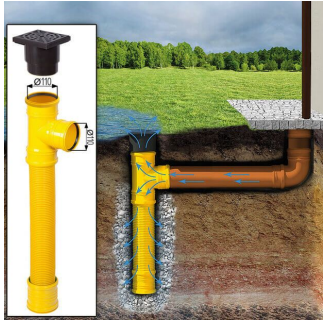

Wenn zeitgemäße Holzästhetik auf eine robuste, widerstandsfähige Konstruktion trifft, entsteht ein Produkt, dem man nur schwer widerstehen kann! Unsere moderne Holzgarage mit Flachdach vereint ein minimalistisches Design mit höchster Funktionalität und bietet Ihnen eine sichere und bequeme Aufbewahrungslösung für Ihr Auto. Dank verschiedener Größen- und Zubehöroptionen können Sie das Design individuell an Ihre Bedürfnisse anpassen und eine Garage schaffen, die perfekt zu Ihnen passt.

## TECHNISCHE DATEN

**SIE KÖNNEN AUCH MÖGEN...**

**Sickerschacht mit  
Zufluss/Abfluss Ø 110 mm**