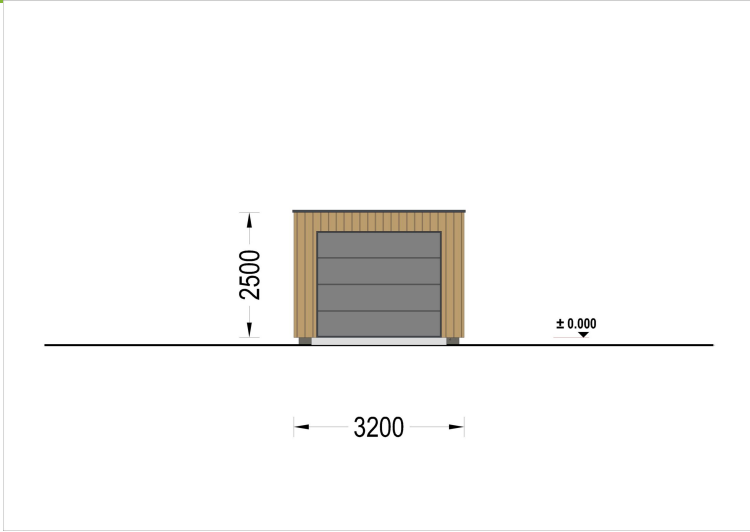

Wenn zeitgemäße Holzästhetik auf eine robuste, widerstandsfähige Konstruktion trifft, entsteht ein Produkt, dem man nur schwer widerstehen kann! Unsere moderne Holzgarage mit Flachdach vereint ein minimalistisches Design mit höchster Funktionalität und bietet Ihnen eine sichere und bequeme Aufbewahrungslösung für Ihr Auto. Dank verschiedener Größen- und Zubehöroptionen können Sie das Design individuell an Ihre Bedürfnisse anpassen und eine Garage schaffen, die perfekt zu Ihnen passt.

## TECHNISCHE DATEN

**SIE KÖNNEN AUCH MÖGEN...**

**Sickerschacht mit  
Zufluss/Abfluss Ø 110 mm**