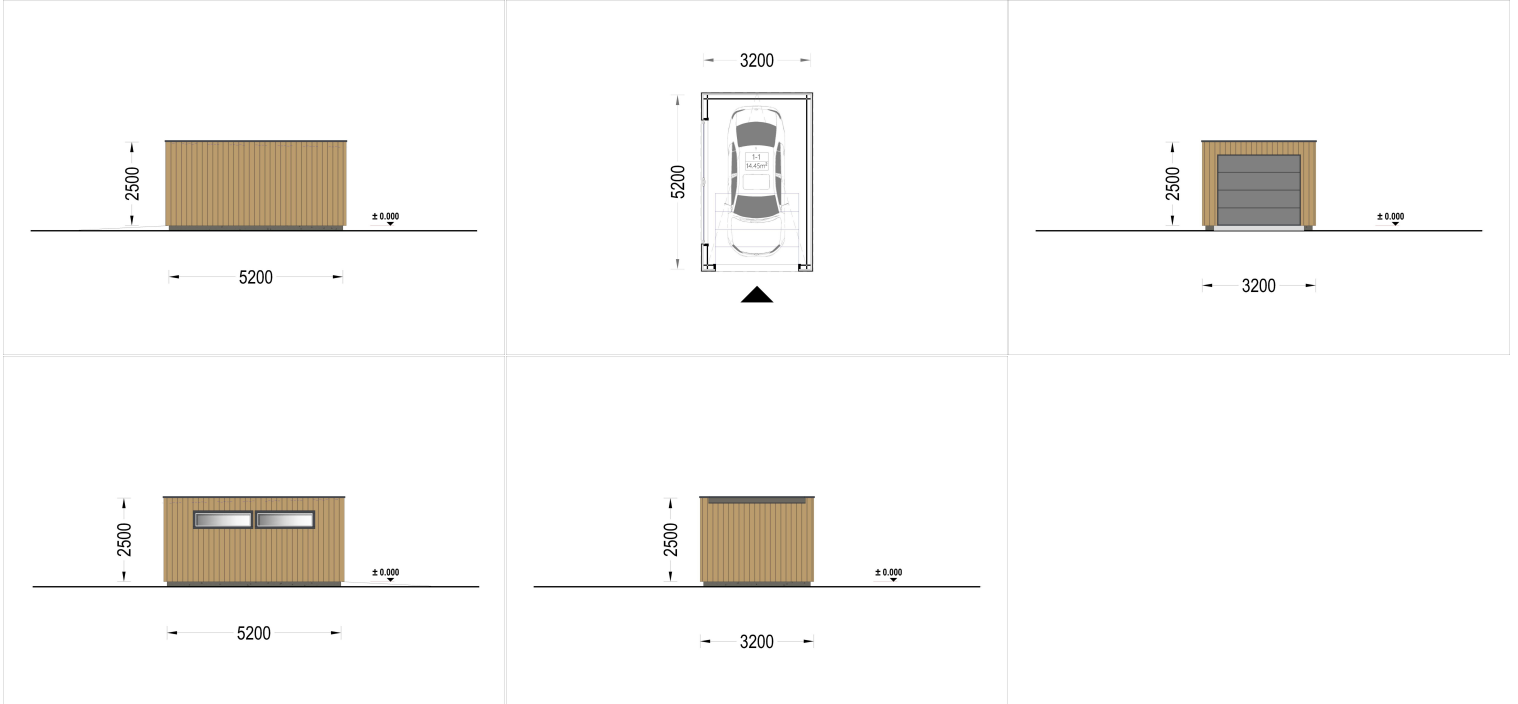

## HOLZGARAGE MIT FLACHDACH(34MM + HOLZVERSCHALUNG), 3,2X5,2M, 16,6M<sup>2</sup>

**€ 5880,00**

Mit einer großzügigen Größe von 3,2x5,2 Metern und einer Fläche von 16,6 Quadratmetern bietet dieses Modell einen geräumigen Innenbereich, der nicht nur Platz für Ihr Auto bietet, sondern auch reichlich zusätzlichen Stauraum für Gartengeräte, Fahrräder und andere Utensilien.

## BESCHREIBUNG

**WILLKOMMEN ZUR ULTIMATIVEN LÖSUNG FÜR DIE SICHERE AUFBEWAHRUNG IHRES FAHRZEUGS - UNSERE HOLZGARAGE MIT FLACHDACH.**

Mit einer großzügigen Größe von 3,2x5,2 Metern und einer Fläche von 16,6 Quadratmetern bietet

|                             |   |
|-----------------------------|---|
| <b>Bauweise</b>             | <a href="#">34 mm + Holzverschalung</a> |
| <b>Grundfläche</b>          | <a href="#">16,6 m<sup>2</sup></a>      |
| <b>Firsthöhe</b>            | <a href="#">250 cm</a>                  |
| <b>Fenstermaße:</b>         | <a href="#">2* 50 x 186 cm</a>          |
| <b>Außenverkleidung</b>     | <a href="#">Naturholz-Verkleidung</a>   |
| <b>Dachfläche</b>           | <a href="#">16 m<sup>2</sup></a>        |
| <b>Dachwinkel</b>           | <a href="#">1°</a>                      |
| <b>Grundform</b>            | <a href="#">Rechteckig</a>              |
| <b>Seitenhöhe der Wände</b> | <a href="#">250 cm</a>                  |
| <b>Tormaße</b>              | <a href="#">240x205 cm</a>              |

## SIE KÖNNEN AUCH MÖGEN...

**Sickerschacht mit  
Zufluss/Abfluss Ø  
110 mm**