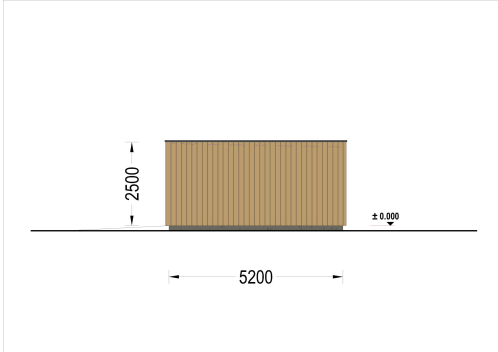

HOLZGARAGE MIT FLACHDACH(34MM + HOLZVERSCHALUNG), 3,2X5,2M, 16,6M²

€ 5880,00

Mit einer großzügigen Größe von 3,2x5,2 Metern und einer Fläche von 16,6 Quadratmetern bietet dieses Modell einen geräumigen Innenbereich, der nicht nur Platz für Ihr Auto bietet, sondern auch reichlich zusätzlichen Stauraum für Gartengeräte, Fahrräder und andere Utensilien.

Kategorien: [Holzgaragen](#)

GALERIEBILDER

BESCHREIBUNG

WILLKOMMEN ZUR ULTIMATIVEN LÖSUNG FÜR DIE SICHERE AUFBEWAHRUNG IHRES FAHRZEUGS - UNSERE HOLZGARAGE MIT FLACHDACH.

Mit einer großzügigen Größe von 3,2x5,2 Metern und einer Fläche von 16,6 Quadratmetern bietet

TECHNISCHE DATEN

Außenmaß	320 x 520 cm
Breite	320 cm
Tiefe	520 cm
Wandstärke	34 mm + Wandverschalung
Stellplätze	Einzelgarage
Garagentore	1 * 240x205 cm optional erhältlich
Dachform	Flachdach
Verglasung	Doppelverglasung
Haus Typ	Modern
Holzbehandlung	Unbehandelt
Marke	Premium Gartenhaus

Bauweise	34 mm + Holzverschalung
Grundfläche	16,6 m²
Firsthöhe	250 cm
Fenstermaße:	2* 50 x 186 cm
Außenverkleidung	Naturholz-Verkleidung
Dachfläche	16 m²
Dachwinkel	1°
Grundform	Rechteckig
Seitenhöhe der Wände	250 cm
Tormaße	240x205 cm