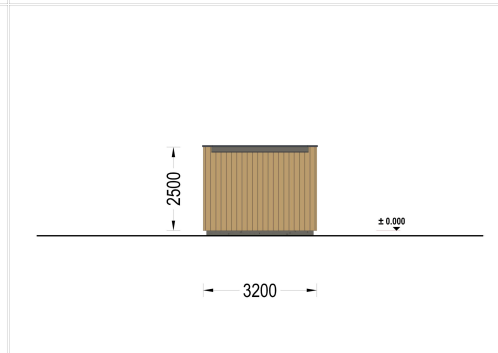

HOLZGARAGE MIT FLACHDACH(34MM + HOLZVERSCHALUNG), 3,2X5,2M, 16,6M²

€ 5880,00

Mit einer großzügigen Größe von 3,2x5,2 Metern und einer Fläche von 16,6 Quadratmetern bietet dieses Modell einen geräumigen Innenbereich, der nicht nur Platz für Ihr Auto bietet, sondern auch reichlich zusätzlichen Stauraum für Gartengeräte, Fahrräder und andere Utensilien.

Kategorien: [Holzgaragen](#)

GALERIEBILDER

BESCHREIBUNG

WILLKOMMEN ZUR ULTIMATIVEN LÖSUNG FÜR DIE SICHERE AUFBEWAHRUNG IHRES FAHRZEUGS - UNSERE HOLZGARAGE MIT FLACHDACH.

Mit einer großzügigen Größe von 3,2x5,2 Metern und einer Fläche von 16,6 Quadratmetern bietet

TECHNISCHE DATEN

Außenmaß	320 x 520 cm
Breite	320 cm
Tiefe	520 cm
Wandstärke	34 mm + Wandverschalung
Stellplätze	Einzelgarage
Garagentore	1 * 240x205 cm optional erhältlich
Dachform	Flachdach
Verglasung	Doppelverglasung
Haus Typ	Modern
Holzbehandlung	Unbehandelt
Marke	Premium Gartenhaus

Bauweise	34 mm + Holzverschalung
Grundfläche	16,6 m²
Firsthöhe	250 cm
Fenstermaße:	2* 50 x 186 cm
Außenverkleidung	Naturholz-Verkleidung
Dachfläche	16 m²
Dachwinkel	1°
Grundform	Rechteckig
Seitenhöhe der Wände	250 cm
Tormaße	240x205 cm