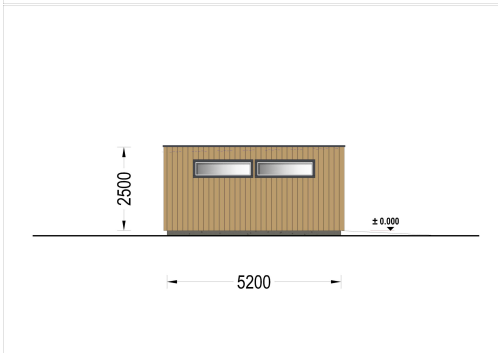

HOLZGARAGE MIT FLACHDACH(34MM + HOLZVERSCHALUNG), 3,2X5,2M, 16,6M²

€ 5880,00

Mit einer großzügigen Größe von 3,2x5,2 Metern und einer Fläche von 16,6 Quadratmetern bietet dieses Modell einen geräumigen Innenbereich, der nicht nur Platz für Ihr Auto bietet, sondern auch reichlich zusätzlichen Stauraum für Gartengeräte, Fahrräder und andere Utensilien.

Kategorien: [Holzgaragen](#)

GALERIEBILDER

BESCHREIBUNG

WILLKOMMEN ZUR ULTIMATIVEN LÖSUNG FÜR DIE SICHERE AUFBEWAHRUNG IHRES FAHRZEUGS - UNSERE HOLZGARAGE MIT FLACHDACH.

Mit einer großzügigen Größe von 3,2x5,2 Metern und einer Fläche von 16,6 Quadratmetern bietet

TECHNISCHE DATEN

Außenmaß	320 x 520 cm
Breite	320 cm
Tiefe	520 cm
Wandstärke	34 mm + Wandverschalung
Stellplätze	Einzelgarage
Garagentore	1 * 240x205 cm optional erhältlich
Dachform	Flachdach
Verglasung	Doppelverglasung
Haus Typ	Modern
Holzbehandlung	Unbehandelt
Marke	Premium Gartenhaus

Bauweise	34 mm + Holzverschalung
Grundfläche	16,6 m²
Firsthöhe	250 cm
Fenstermaße:	2* 50 x 186 cm
Außenverkleidung	Naturholz-Verkleidung
Dachfläche	16 m²
Dachwinkel	1°
Grundform	Rechteckig
Seitenhöhe der Wände	250 cm
Tormaße	240x205 cm