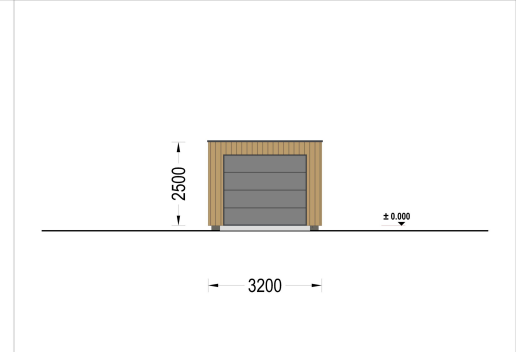

HOLZGARAGE MIT FLACHDACH(34MM + HOLZVERSCHALUNG), 3,2X5,2M, 16,6M²

€ 5880,00

Mit einer großzügigen Größe von 3,2x5,2 Metern und einer Fläche von 16,6 Quadratmetern bietet dieses Modell einen geräumigen Innenbereich, der nicht nur Platz für Ihr Auto bietet, sondern auch reichlich zusätzlichen Stauraum für Gartengeräte, Fahrräder und andere Utensilien.

Kategorien: [Holzgaragen](#)

GALERIEBILDER

BESCHREIBUNG

WILLKOMMEN ZUR ULTIMATIVEN LÖSUNG FÜR DIE SICHERE AUFBEWAHRUNG IHRES FAHRZEUGS - UNSERE HOLZGARAGE MIT FLACHDACH.

Mit einer großzügigen Größe von 3,2x5,2 Metern und einer Fläche von 16,6 Quadratmetern bietet

TECHNISCHE DATEN

Außenmaß	320 x 520 cm
Breite	320 cm
Tiefe	520 cm
Wandstärke	34 mm + Wandverschalung
Stellplätze	Einzelgarage
Garagentore	1 * 240x205 cm optional erhältlich
Dachform	Flachdach
Verglasung	Doppelverglasung
Haus Typ	Modern
Holzbehandlung	Unbehandelt
Marke	Premium Gartenhaus

Bauweise	34 mm + Holzverschalung
Grundfläche	16,6 m²
Firsthöhe	250 cm
Fenstermaße:	2* 50 x 186 cm
Außenverkleidung	Naturholz-Verkleidung
Dachfläche	16 m²
Dachwinkel	1°
Grundform	Rechteckig
Seitenhöhe der Wände	250 cm
Tormaße	240x205 cm