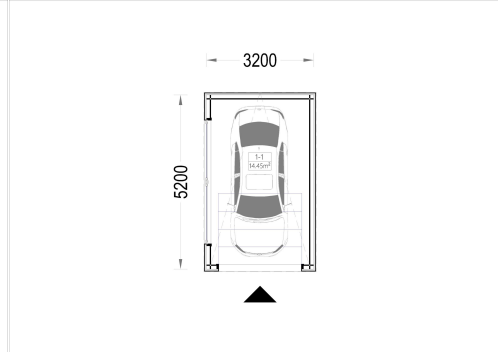

HOLZGARAGE MIT FLACHDACH(34MM + HOLZVERSCHALUNG), 3,2X5,2M, 16,6M²

€ 5880,00

Mit einer großzügigen Größe von 3,2x5,2 Metern und einer Fläche von 16,6 Quadratmetern bietet dieses Modell einen geräumigen Innenbereich, der nicht nur Platz für Ihr Auto bietet, sondern auch reichlich zusätzlichen Stauraum für Gartengeräte, Fahrräder und andere Utensilien.

Kategorien: [Holzgaragen](#)

GALERIEBILDER

BESCHREIBUNG

WILLKOMMEN ZUR ULTIMATIVEN LÖSUNG FÜR DIE SICHERE AUFBEWAHRUNG IHRES FAHRZEUGS - UNSERE HOLZGARAGE MIT FLACHDACH.

Mit einer großzügigen Größe von 3,2x5,2 Metern und einer Fläche von 16,6 Quadratmetern bietet

TECHNISCHE DATEN

Außenmaß	320 x 520 cm
Breite	320 cm
Tiefe	520 cm
Wandstärke	34 mm + Wandverschalung
Stellplätze	Einzelgarage
Garagentore	1 * 240x205 cm optional erhältlich
Dachform	Flachdach
Verglasung	Doppelverglasung
Haus Typ	Modern
Holzbehandlung	Unbehandelt
Marke	Premium Gartenhaus

Bauweise	34 mm + Holzverschalung
Grundfläche	16,6 m²
Firsthöhe	250 cm
Fenstermaße:	2* 50 x 186 cm
Außenverkleidung	Naturholz-Verkleidung
Dachfläche	16 m²
Dachwinkel	1°
Grundform	Rechteckig
Seitenhöhe der Wände	250 cm
Tormaße	240x205 cm