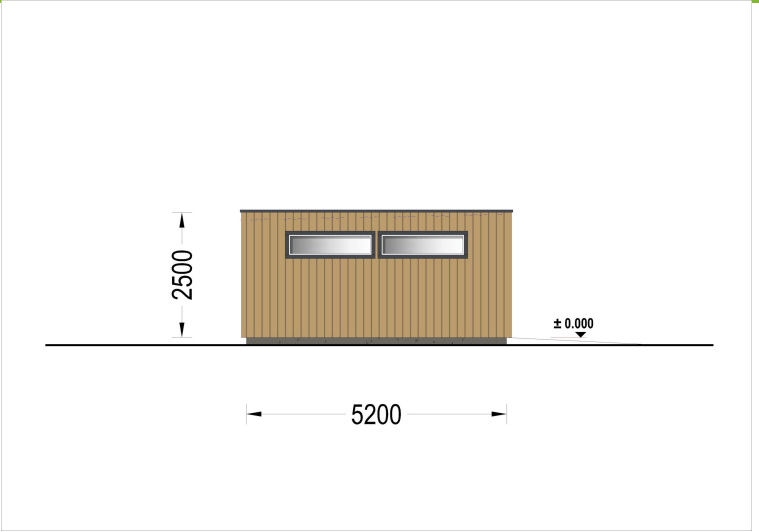

TECHNISCHE DATEN

SIE KÖNNEN AUCH MÖGEN...