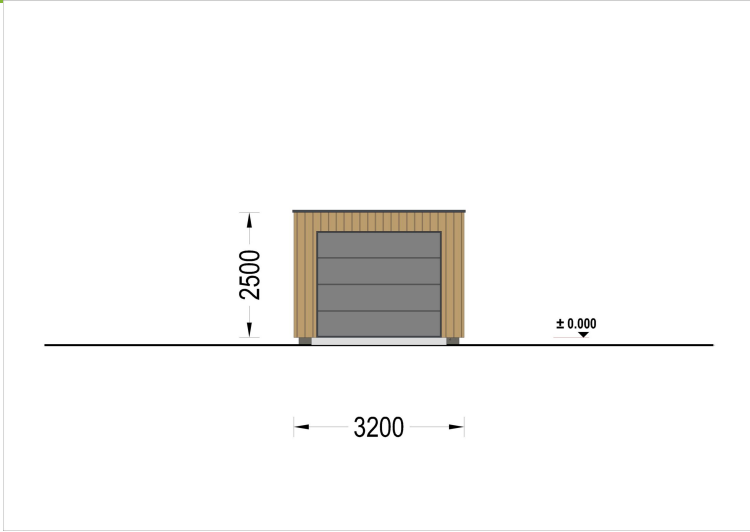

**HOLZGARAGE MIT FLACHDACH(34MM + HOLZVERSCHALUNG),  
3,2X5,2M, 16,6M<sup>2</sup>**

**€ 5518,80**

Mit einer großzügigen Größe von 3,2x5,2 Metern und einer Fläche von 16,6 Quadratmetern bietet dieses Modell einen geräumigen Innenbereich, der nicht nur Platz für Ihr Auto bietet, sondern auch reichlich zusätzlichen Stauraum für Gartengeräte, Fahrräder und andere Utensilien.

# WILLKOMMEN ZUR ULTIMATIVEN LÖSUNG FÜR DIE SICHERE AUFBEWAHRUNG IHRES FAHRZEUGS – UNSERE HOLZGARAGE MIT FLACHDACH.

Mit einer großzügigen Größe von 3,2x5,2 Metern und einer Fläche von 16,6 Quadratmetern bietet dieses Modell einen geräumigen Innenbereich, der nicht nur Platz für Ihr Auto bietet, sondern auch reichlich zusätzlichen Stauraum für Gartengeräte, Fahrräder und andere Utensilien.

### Highlights des Modells:

- 1. Geräumiger Innenbereich:** Die großzügigen Abmessungen dieser Holzgarage ermöglichen es Ihnen, Ihr Fahrzeug bequem zu parken, ohne dabei auf zusätzlichen Stauraum verzichten zu müssen. Organisieren Sie Ihre Garage nach Bedarf und nutzen Sie den Platz effizient aus.
- 2. Zeitgenössische Holzverkleidung:** Das ästhetische Design dieser Garage wird durch eine zeitgenössische Holzverkleidung aufgewertet, die nicht nur ansprechend aussieht, sondern auch eine gehobene Ästhetik verleiht. Das Holz verleiht der Garage Wärme und Charakter und fügt sich nahtlos in jede Umgebung ein.
- 3. Stabile und robuste Sektionaltore (optionales Zubehör):** Für maximale Sicherheit und Komfort sind stabile und robuste Garagen-Sektionaltore erhältlich. Diese manuell bedienbaren Tore bieten eine zuverlässige Lösung für den Zugang zu Ihrer Garage und schützen Ihr Fahrzeug vor unerwünschten Eindringlingen.

## TECHNISCHE DATEN

**SIE KÖNNEN AUCH MÖGEN...**

**Sickerschacht mit  
Zufluss/Abfluss Ø 110 mm**