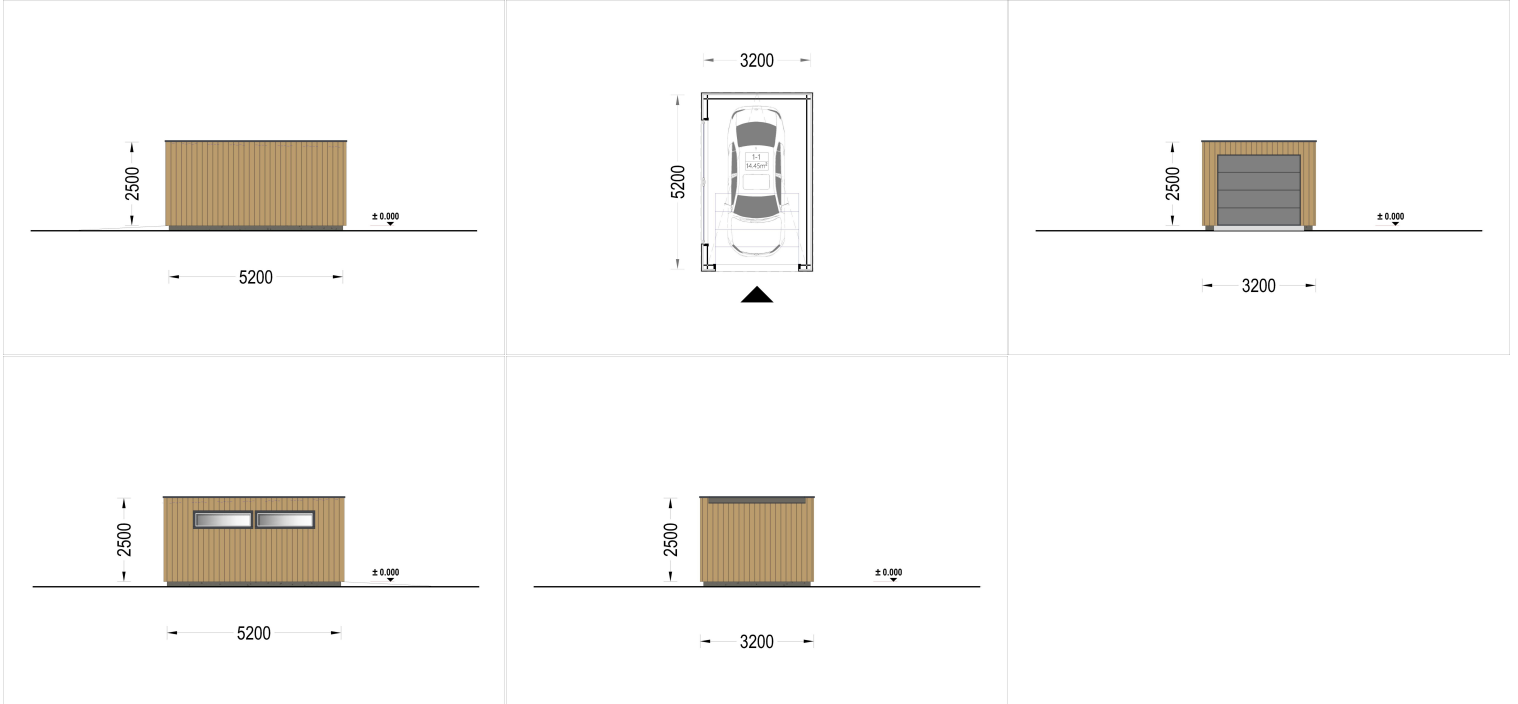

## HOLZGARAGE MIT FLACHDACH(34MM + HOLZVERSCHALUNG), 3,2X5,2M, 16,6M<sup>2</sup>

**€ 5880,00**

Mit einer großzügigen Größe von 3,2x5,2 Metern und einer Fläche von 16,6 Quadratmetern bietet dieses Modell einen geräumigen Innenbereich, der nicht nur Platz für Ihr Auto bietet, sondern auch reichlich zusätzlichen Stauraum für Gartengeräte, Fahrräder und andere Utensilien.

## BESCHREIBUNG

**WILLKOMMEN ZUR ULTIMATIVEN LÖSUNG FÜR DIE SICHERE AUFBEWAHRUNG IHRES FAHRZEUGS - UNSERE HOLZGARAGE MIT FLACHDACH.**

Mit einer großzügigen Größe von 3,2x5,2 Metern und einer Fläche von 16,6 Quadratmetern bietet

<b>Bauweise</b>	<a href="#">34 mm + Holzverschalung</a>
<b>Grundfläche</b>	<a href="#">16,6 m<sup>2</sup></a>
<b>Firsthöhe</b>	<a href="#">250 cm</a>
<b>Fenstermaße:</b>	<a href="#">2* 50 x 186 cm</a>
<b>Außenverkleidung</b>	<a href="#">Naturholz-Verkleidung</a>
<b>Dachfläche</b>	<a href="#">16 m<sup>2</sup></a>
<b>Dachwinkel</b>	<a href="#">1°</a>
<b>Grundform</b>	<a href="#">Rechteckig</a>
<b>Seitenhöhe der Wände</b>	<a href="#">250 cm</a>
<b>Tormaße</b>	<a href="#">240x205 cm</a>

## SIE KÖNNEN AUCH MÖGEN...

**Sickerschacht mit  
Zufluss/Abfluss Ø  
110 mm**