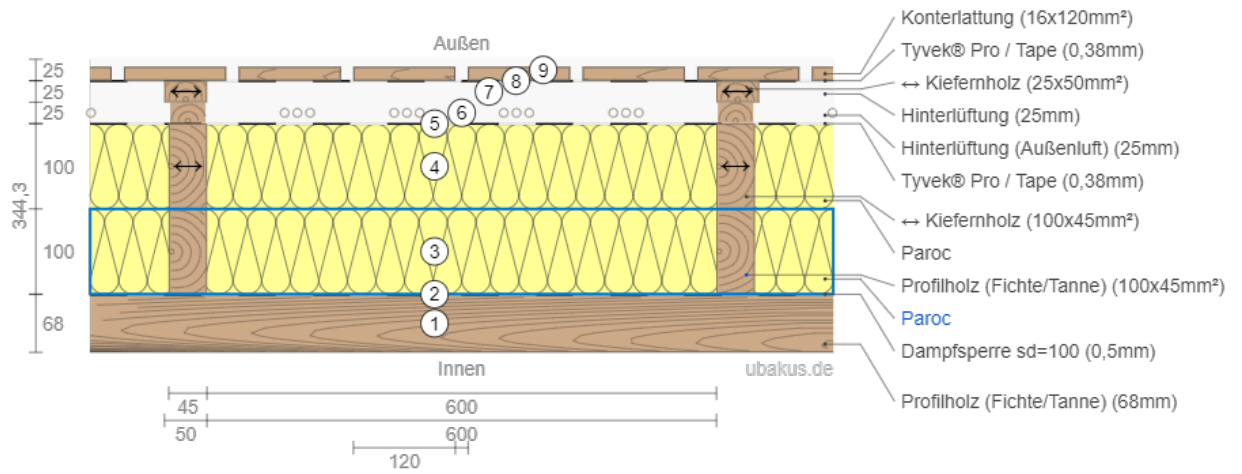

Dachaufbau:

Fußboden: