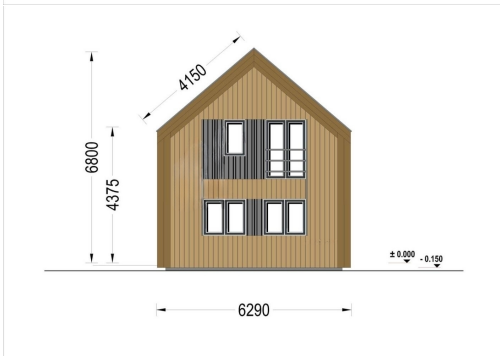

HOLZHAUS ALPINA(66 MM + HOLZVERSCHALUNG ISOLIERT), 120 M²

€ 105864,00

Willkommen im Holzhaus ALPINA - einer großzügigen Residenz, die nicht nur durch ihre hochwertige 66 mm Blockbohlenkonstruktion und Holzverschalung beeindruckt, sondern auch ein außergewöhnliches Maß an Wohnkomfort und Eleganz bietet. Mit einer großzügigen Wohnfläche von 170 m² präsentiert dieses Modell zahlreiche Highlights für ein luxuriöses Wohnerlebnis.

Kategorien: [Isolierte Wohnhäuser](#)

GALERIEBILDER

BESCHREIBUNG

HOLZHAUS ALPINA(66 MM + HOLZVERSCHALUNG), 120M²

Willkommen im Holzhaus ALPINA – einer großzügigen Residenz, die nicht nur durch ihre hochwertige 66 mm Blockbohlenkonstruktion und Holzverschalung beeindruckt, sondern auch ein außergewöhnliches Maß an Wohnkomfort und Eleganz bietet. Mit einer großzügigen Wohnfläche von 170 m² präsentiert dieses Modell zahlreiche Highlights für ein luxuriöses Wohnerlebnis.

Haus Typ	Modern
Herstellergarantie	10 Jahre
Spiegelverkehrter Aufbau	Ja
Fenster	Komplettsatz dreifachverglaste PVC-Fenster und Außentüren, weiß
Fenstermaße:	2 * 161 x 205.5 cm (Balkontür) , 2 * 50 x 63.5 cm , 3 * 130 x 192 cm (Balkontür) , 3 * 138 x 118.5 cm , 4 * 70 x 118.5 cm , 6 * 85 x 205.5 cm (Panoramafenster)
Dachwinkel	40,4°
Seitenhöhe der Wände	437,5 cm
Firsthöhe	680 cm
Dachfläche	115.50 m²
Fußboden	OPTIONAL - 150 mm Fundamentbalken aus Holz (mit 150 mm Dämmung); 20-30 mm dicke Nut- und Federbretter
Grundform	Rechteckig
Schneelast	285,52 kg/m²
Türmaße	1 * 100 x 210 cm (Eingangstür) , 10 * 85 x 205.5 cm (Innentüren)