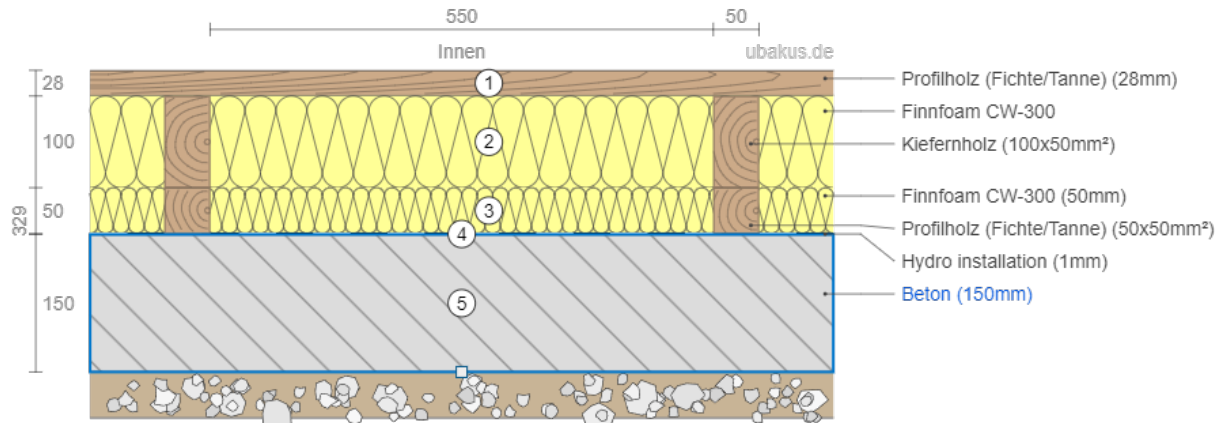

Investieren Sie in das Holzhaus ALPINA und erleben Sie großzügigen Komfort, moderne Eleganz und die Schönheit der Natur vereint in einem beeindruckenden Zuhause für Ihre Familie.

Wandaufbau:

Dachaufbau:

Fußboden:

TECHNISCHE DATEN

Raumanzahl	14
Wandaufbau	66 mm Holzbalken; 200 mm Holzrahmen (mit 200 mm Dämmung); 25 mm Holzlatten (senkrecht); 25 mm Holzlatten (waagrecht); 18 - 20 mm Holzverkleidung
Dachform	Satteldach
Wandstärke	66 mm + Holzverschalung Isoliert
Verglasung	dreifachverglaste PVC-Fenster und Außentüren
Grundfläche	121,40 m²
Marke	Premium Gartenhaus
Holzbehandlung	Unbehandelt
Außenmaß	6.29 x 13.84 m
Breite	629 cm
Tiefe	1384 cm
Dachaufbau	2x135 mm Dachsparren aus Holz; Profilholz Fichte AB Doppelnut EI30; 300 mm Dachsparren aus Holz (mit 300 mm Dämmung); 25 mm Holzlatten OSB Platte

Haus Typ	Modern
Herstellergarantie	10 Jahre
Spiegelverkehrter Aufbau	Ja
Fenster	Komplettsatz dreifachverglaste PVC-Fenster und Außentüren, weiß
Fenstermaße:	2 * 161 x 205.5 cm (Balkontür) , 2 * 50 x 63.5 cm , 3 * 130 x 192 cm (Balkontür) , 3 * 138 x 118.5 cm , 4 * 70 x 118.5 cm , 6 * 85 x 205.5 cm (Panoramafenster)
Dachwinkel	40,4°
Seitenhöhe der Wände	437,5 cm
Firsthöhe	680 cm
Dachfläche	115.50 m²
Fußboden	OPTIONAL - 150 mm Fundamentbalken aus Holz (mit 150 mm Dämmung); 20-30 mm dicke Nut- und Federbretter
Grundform	Rechteckig
Schneelast	285,52 kg/m²
Türmaße	1 * 100 x 210 cm (Eingangstür) , 10 * 85 x 205.5 cm (Innentüren)