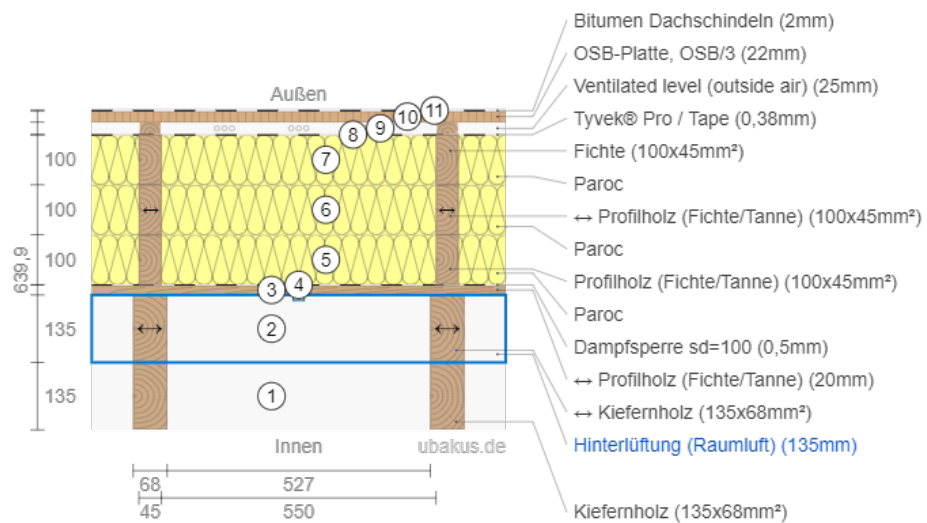

Wärmedämmung in Wohnqualität:

Die Wärmedämmung des Holzhauses ALPINA setzt auf höchste Qualität. Mit 300 mm Dämmmaterial für das Dach sowie isolierten Böden (150 mm) und Wänden (200 mm) wird ein Höchstmaß an Wohnkomfort gewährleistet. Egal, ob Sie das Haus für kurze Aufenthalte oder als Hauptwohnsitz nutzen – Sie werden sich das ganze Jahr über in Ihrem Zuhause warm und behaglich fühlen.

Fußboden:

TECHNISCHE DATEN

Raumanzahl	14
Wandaufbau	66 mm Holzbalken; 200 mm Holzrahmen (mit 200 mm Dämmung); 25 mm Holzlatten (senkrecht); 25 mm Holzlatten (waagrecht); 18 - 20 mm Holzverkleidung
Dachform	Satteldach
Wandstärke	66 mm + Holzverschalung Isoliert
Verglasung	dreifachverglaste PVC-Fenster und Außentüren
Grundfläche	121,40 m²
Marke	Premium Gartenhaus
Holzbehandlung	Unbehandelt
Außenmaß	6.29 x 13.84 m
Breite	629 cm
Tiefe	1384 cm
Dachaufbau	2x135 mm Dachsparren aus Holz; Profilholz Fichte AB Doppelnut EI30; 300 mm Dachsparren aus Holz (mit 300 mm Dämmung); 25 mm Holzlatten OSB Platte

Haus Typ	Modern
Herstellergarantie	10 Jahre
Spiegelverkehrter Aufbau	Ja
Fenster	Komplettsatz dreifachverglaste PVC-Fenster und Außentüren, weiß
Fenstermaße:	2 * 161 x 205.5 cm (Balkontür) , 2 * 50 x 63.5 cm , 3 * 130 x 192 cm (Balkontür) , 3 * 138 x 118.5 cm , 4 * 70 x 118.5 cm , 6 * 85 x 205.5 cm (Panoramafenster)
Dachwinkel	40,4°
Seitenhöhe der Wände	437,5 cm
Firsthöhe	680 cm
Dachfläche	115.50 m²
Fußboden	OPTIONAL - 150 mm Fundamentbalken aus Holz (mit 150 mm Dämmung); 20-30 mm dicke Nut- und Federbretter
Grundform	Rechteckig
Schneelast	285,52 kg/m²
Türmaße	1 * 100 x 210 cm (Eingangstür) , 10 * 85 x 205.5 cm (Innentüren)