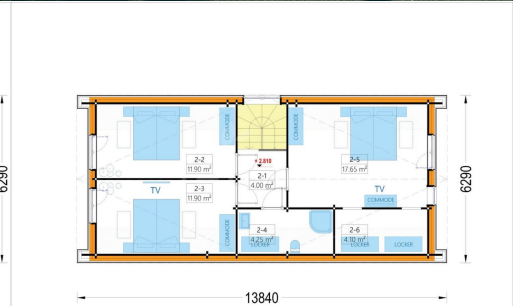

HOLZHAUS ALPINA(66 MM + HOLZVERSCHALUNG ISOLIERT), 120 M²

€ 105864,00

Willkommen im Holzhaus ALPINA - einer großzügigen Residenz, die nicht nur durch ihre hochwertige 66 mm Blockbohlenkonstruktion und Holzverschalung beeindruckt, sondern auch ein außergewöhnliches Maß an Wohnkomfort und Eleganz bietet. Mit einer großzügigen Wohnfläche von 170 m² präsentiert dieses Modell zahlreiche Highlights für ein luxuriöses Wohnerlebnis.

Kategorien: [Isolierte Wohnhäuser](#)

GALERIEBILDER

BESCHREIBUNG

HOLZHAUS ALPINA(66 MM + HOLZVERSCHALUNG), 120M²

Willkommen im Holzhaus ALPINA – einer großzügigen Residenz, die nicht nur durch ihre hochwertige 66 mm Blockbohlenkonstruktion und Holzverschalung beeindruckt, sondern auch ein außergewöhnliches Maß an Wohnkomfort und Eleganz bietet. Mit einer großzügigen Wohnfläche von 170 m² präsentiert dieses Modell zahlreiche Highlights für ein luxuriöses Wohnerlebnis.

Haus Typ	Modern
Herstellergarantie	10 Jahre
Spiegelverkehrter Aufbau	Ja
Fenster	Komplettsatz dreifachverglaste PVC-Fenster und Außentüren, weiß
Fenstermaße:	2 * 161 x 205.5 cm (Balkontür) , 2 * 50 x 63.5 cm , 3 * 130 x 192 cm (Balkontür) , 3 * 138 x 118.5 cm , 4 * 70 x 118.5 cm , 6 * 85 x 205.5 cm (Panoramafenster)
Dachwinkel	40,4°
Seitenhöhe der Wände	437,5 cm
Firsthöhe	680 cm
Dachfläche	115.50 m²
Fußboden	OPTIONAL - 150 mm Fundamentbalken aus Holz (mit 150 mm Dämmung); 20-30 mm dicke Nut- und Federbretter
Grundform	Rechteckig
Schneelast	285,52 kg/m²
Türmaße	1 * 100 x 210 cm (Eingangstür) , 10 * 85 x 205.5 cm (Innentüren)