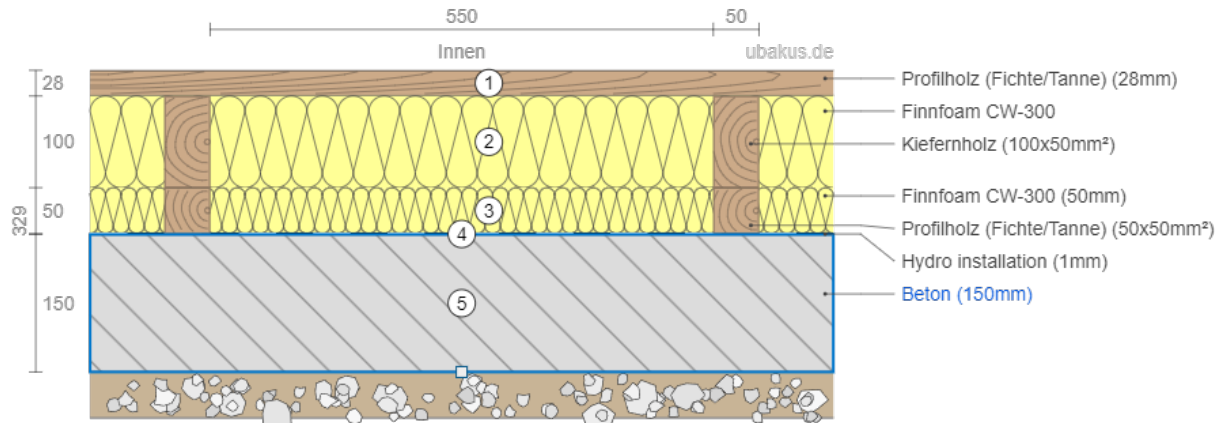

Investieren Sie in das Holzhaus ALPINA und erleben Sie großzügigen Komfort, moderne Eleganz und die Schönheit der Natur vereint in einem beeindruckenden Zuhause für Ihre Familie.

Wandaufbau:

Dachaufbau:

Fußboden:

PREMIUM GARTENHAUS

TECHNISCHE DATEN

Raumanzahl	14
Dachform	Satteldach
Wandstärke	68 mm + Holzverschalung
Verglasung	dreifachverglaste PVC-Fenster und Außentüren
Grundfläche	121,40 m ²
Marke	Premium Gartenhaus
Holzbehandlung	Unbehandelt
Außenmaß	6.29 x 13.84 m
Breite	629 cm
Tiefe	1384 cm
Dachaufbau	2×135 mm Dachsparren aus Holz; 19 – 20 mm dicke Nut- und Federbretter; 300 mm Dachsparren aus Holz (mit 300 mm Dämmung); 25 mm Holzlatten OSB Platte
Haus Typ	Modern
Herstellergarantie	10 Jahre
Spiegelverkehrter Aufbau	Ja
Wandaufbau	68 mm Holzbalken; 200 mm Holzrahmen (mit 200 mm Dämmung); 25 mm Holzlatten (senkrecht); 18 – 20 mm Holzverkleidung
Fenster	Komplettsatz dreifachverglaste PVC-Fenster und Außentüren, weiß
Fenstermaße:	2 * 161 x 205.5 cm (Balkontür). , 2 * 50 x 63.5 cm , 3 * 130 x 192 cm (Balkontür) , 3 * 138 x 118.5 cm , 4 * 70 x 118.5 cm , 6 * 85 x 205.5 cm (Panoramafenster)
Dachwinkel	40,4°
Seitenhöhe der Wände	437,5 cm
Firsthöhe	680 cm
Dachfläche	115.50 m ²
Fußboden	OPTIONAL – 150 mm Fundamentbalken aus Holz (mit 150 mm Dämmung); 20-30 mm dicke Nut- und Federbretter
Grundform	Rechteckig
Schneelast	285,52 kg/m ²
Türmaße	1 * 100 x 210 cm (Eingangstür) , 10 * 85 x 205.5 cm (Innentüren)