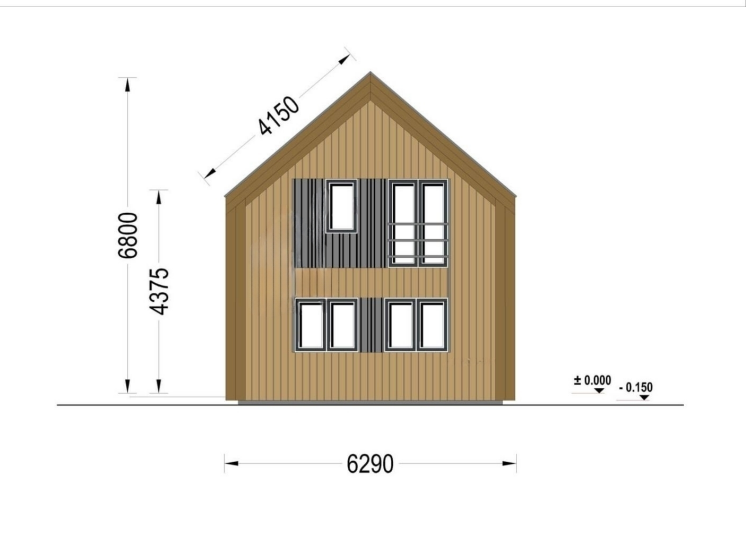

TECHNISCHE DATEN