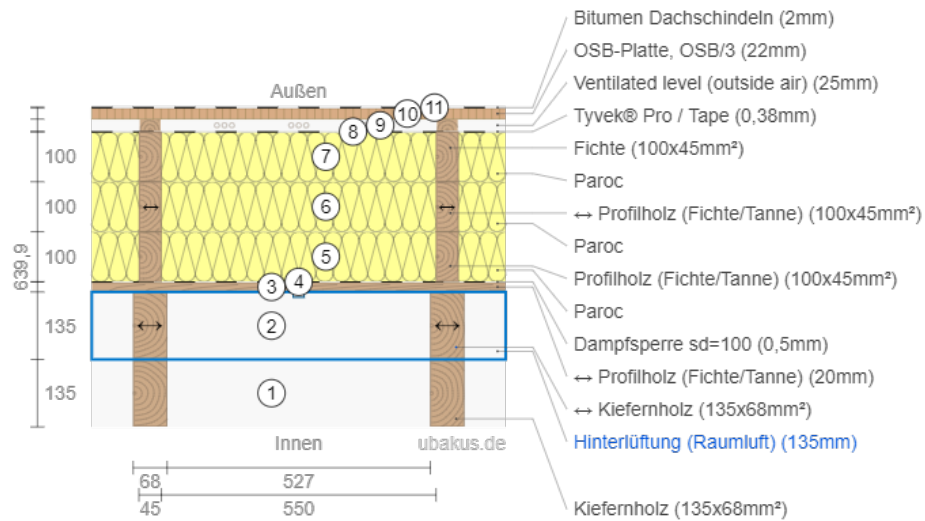

Wärmedämmung in Wohnqualität:

Die Wärmedämmung des Holzhauses ALPINA setzt auf höchste Qualität. Mit 300 mm Dämmmaterial für das Dach sowie isolierten Böden (150 mm) und Wänden (200 mm) wird ein Höchstmaß an Wohnkomfort gewährleistet. Egal, ob Sie das Haus für kurze Aufenthalte oder als Hauptwohnsitz nutzen – Sie werden sich das ganze Jahr über in Ihrem Zuhause warm und behaglich fühlen.

Investieren Sie in das Holzhaus ALPINA und erleben Sie großzügigen Komfort, moderne Eleganz und die Schönheit der Natur vereint in einem beeindruckenden Zuhause für Ihre Familie.

Wandaufbau:

Dachaufbau:

Fußboden:

PREMIUM GARTENHAUS

TECHNISCHE DATEN

ANMERKUNGEN
