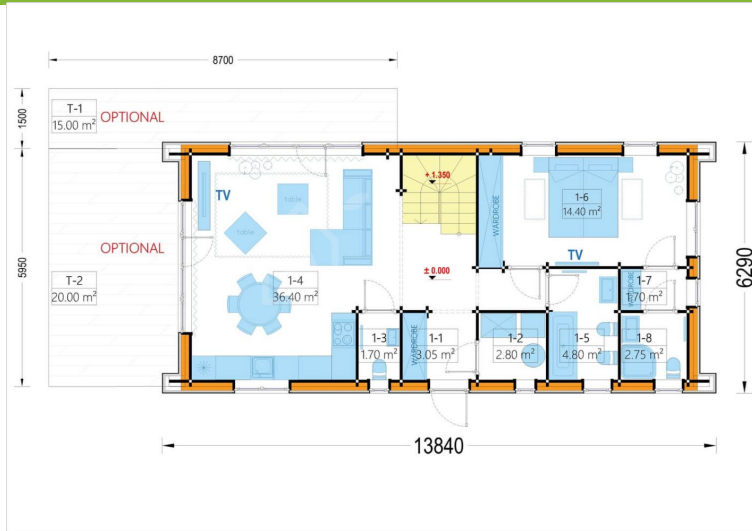

BESCHREIBUNG

HOLZHAUS ALPINA(68 MM + HOLZVERSCHALUNG), 120M²

Willkommen im Holzhaus ALPINA – einer großzügigen Residenz, die nicht nur durch ihre hochwertige 66 mm Blockbohlenkonstruktion und Holzverschalung beeindruckt, sondern auch ein außergewöhnliches Maß an Wohnkomfort und Eleganz bietet. Mit einer großzügigen Wohnfläche von 170 m² präsentiert dieses Modell zahlreiche Highlights für ein luxuriöses Wohnerlebnis.

Fußboden:

PREMIUM GARTENHAUS

TECHNISCHE DATEN

Raumanzahl	14
Dachform	Satteldach
Wandstärke	68 mm + Holzverschalung
Verglasung	dreifachverglaste PVC-Fenster und Außentüren
Grundfläche	121,40 m ²
Marke	Premium Gartenhaus
Holzbehandlung	Unbehandelt
Außenmaß	6.29 x 13.84 m
Breite	629 cm
Tiefe	1384 cm
Dachaufbau	2×135 mm Dachsparren aus Holz; 19 – 20 mm dicke Nut- und Federbretter; 300 mm Dachsparren aus Holz (mit 300 mm Dämmung); 25 mm Holzlatten OSB Platte
Haus Typ	Modern
Herstellergarantie	10 Jahre
Spiegelverkehrter Aufbau	Ja
Wandaufbau	68 mm Holzbalken; 200 mm Holzrahmen (mit 200 mm Dämmung); 25 mm Holzlatten (senkrecht); 18 – 20 mm Holzverkleidung
Fenster	Komplettsatz dreifachverglaste PVC-Fenster und Außentüren, weiß
Fenstermaße:	2 * 161 x 205.5 cm (Balkontür). , 2 * 50 x 63.5 cm , 3 * 130 x 192 cm (Balkontür) , 3 * 138 x 118.5 cm , 4 * 70 x 118.5 cm , 6 * 85 x 205.5 cm (Panoramafenster)
Dachwinkel	40,4°
Seitenhöhe der Wände	437,5 cm
Firsthöhe	680 cm
Dachfläche	115.50 m ²
Fußboden	OPTIONAL – 150 mm Fundamentbalken aus Holz (mit 150 mm Dämmung); 20-30 mm dicke Nut- und Federbretter
Grundform	Rechteckig
Schneelast	285,52 kg/m ²
Türmaße	1 * 100 x 210 cm (Eingangstür) , 10 * 85 x 205.5 cm (Innentüren)