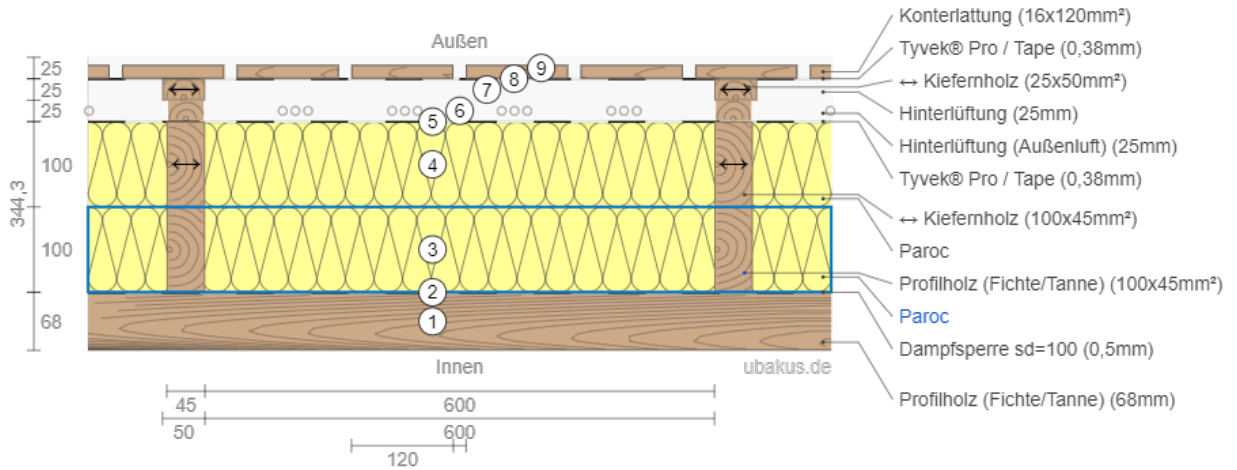

Wandaufbau: