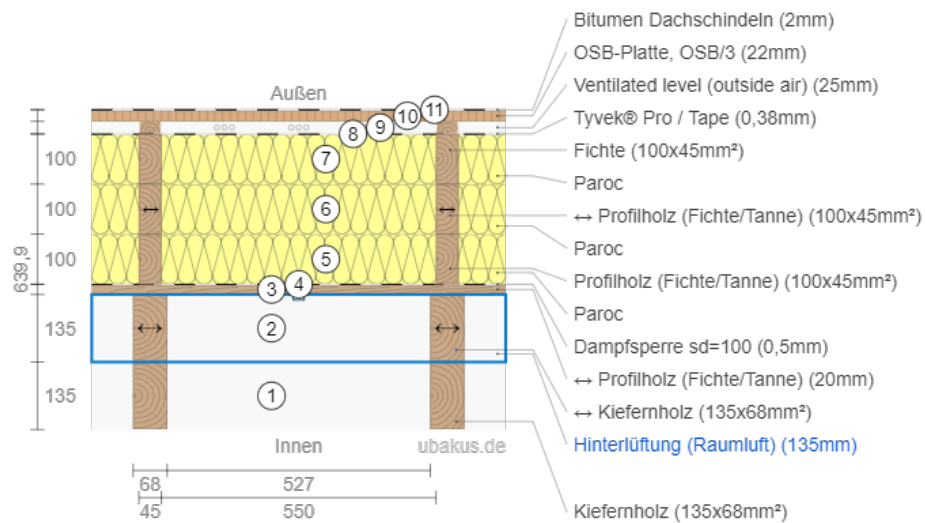

Fußboden:

PREMIUM GARTENHAUS

TECHNISCHE DATEN

Raumanzahl	14
Dachform	Satteldach
Wandstärke	68 mm + Holzverschalung
Verglasung	dreifachverglaste PVC-Fenster und Außentüren
Grundfläche	121,40 m ²
Marke	Premium Gartenhaus
Holzbehandlung	Unbehandelt
Außenmaß	6.29 x 13.84 m
Breite	629 cm
Tiefe	1384 cm
Dachaufbau	2×135 mm Dachsparren aus Holz; 19 – 20 mm dicke Nut- und Federbretter; 300 mm Dachsparren aus Holz (mit 300 mm Dämmung); 25 mm Holzlatten OSB Platte
Haus Typ	Modern
Herstellergarantie	10 Jahre
Spiegelverkehrter Aufbau	Ja
Wandaufbau	68 mm Holzbalken; 200 mm Holzrahmen (mit 200 mm Dämmung); 25 mm Holzlatten (senkrecht); 18 – 20 mm Holzverkleidung
Fenster	Komplettsatz dreifachverglaste PVC-Fenster und Außentüren, weiß
Fenstermaße:	2 * 161 x 205.5 cm (Balkontür). , 2 * 50 x 63.5 cm , 3 * 130 x 192 cm (Balkontür) , 3 * 138 x 118.5 cm , 4 * 70 x 118.5 cm , 6 * 85 x 205.5 cm (Panoramafenster)
Dachwinkel	40,4°
Seitenhöhe der Wände	437,5 cm
Firsthöhe	680 cm
Dachfläche	115.50 m ²
Fußboden	OPTIONAL – 150 mm Fundamentbalken aus Holz (mit 150 mm Dämmung); 20-30 mm dicke Nut- und Federbretter
Grundform	Rechteckig
Schneelast	285,52 kg/m ²
Türmaße	1 * 100 x 210 cm (Eingangstür) , 10 * 85 x 205.5 cm (Innentüren)