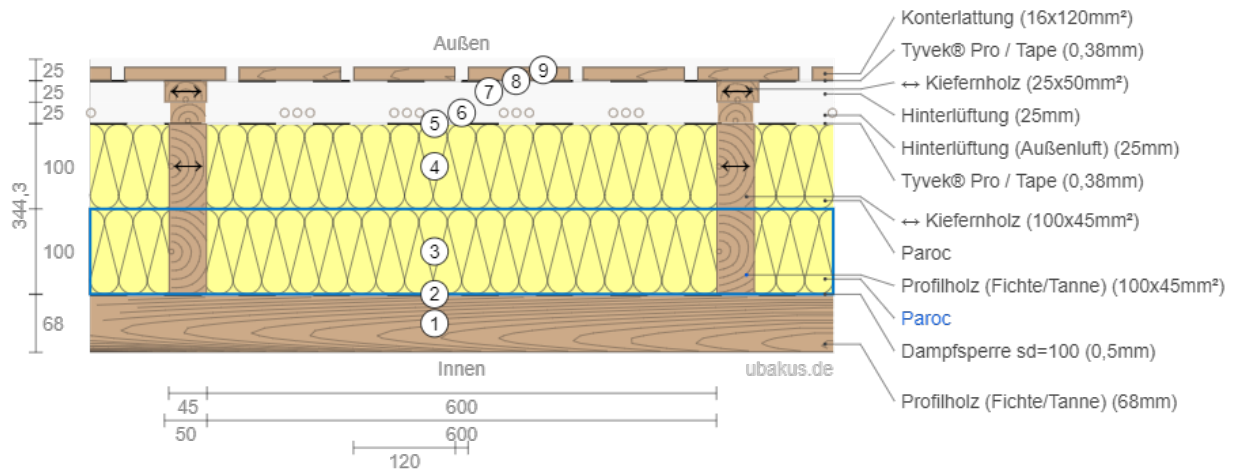

Dachaufbau:

Fußboden: