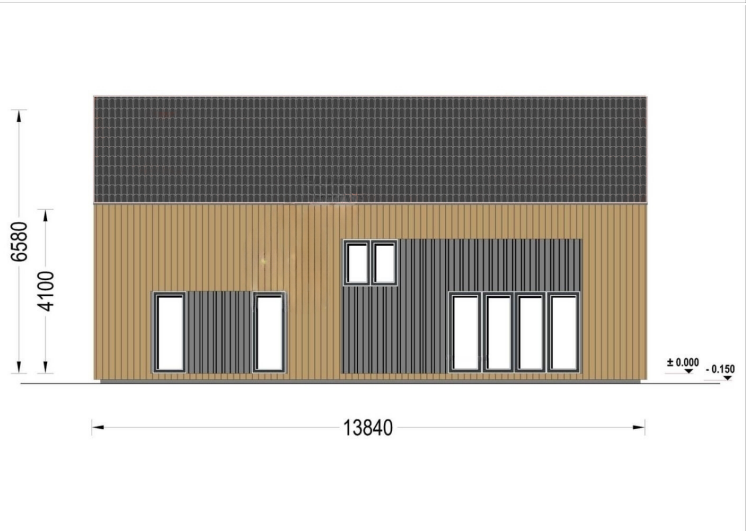

TECHNISCHE DATEN