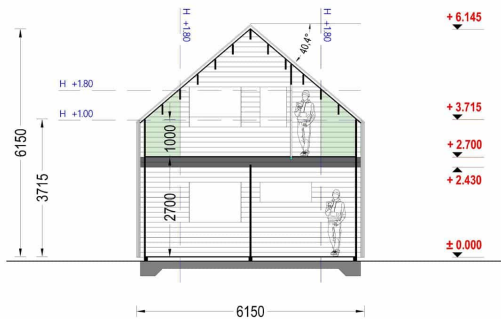

BESCHREIBUNG

HOLZHAUS AUSTRIA (44 MM + HOLZVERSCHALUNG), 120 M²

Willkommen im Holzhaus Austria – eine geräumige Residenz, die durch ihre hochwertige 44 mm Blockbohlenkonstruktion und Holzverschalung ein Höchstmaß an Wohnkomfort bietet. Mit großzügigen 120 m² Wohnfläche kombiniert dieses Modell Eleganz mit zeitgemäßem Design.

Stilvoller Dachüberstand für zusätzliches Highlight:

PREMIUM GARTENHAUS

Ein stilvoller Dachüberstand setzt einen zusätzlichen architektonischen Akzent und bietet nicht nur Schutz vor Witterungseinflüssen, sondern verleiht dem Holzhaus Austria auch eine besondere Note.

TECHNISCHE DATEN

Grundfläche	120 m ²
Dachform	Satteldach
Wandstärke	44mm + Holzverschalung
Verglasung	Doppelverglasung
Marke	Premium Gartenhaus
Raumanzahl	10

Holzbehandlung	Unbehandelt
Außenmaß	970 x 615 cm
Breite	970 cm
Tiefe	615 cm
Haus Typ	Modern