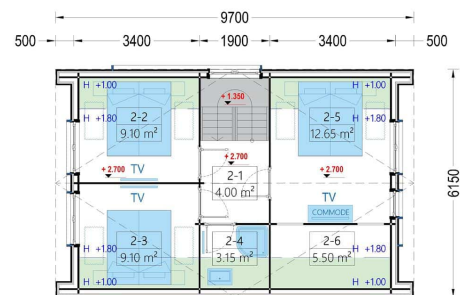

BESCHREIBUNG

HOLZHAUS AUSTRIA (44 MM + HOLZVERSCHALUNG), 120 M²

Willkommen im Holzhaus Austria – eine geräumige Residenz, die durch ihre hochwertige 44 mm Blockbohlenkonstruktion und Holzverschalung ein Höchstmaß an Wohnkomfort bietet. Mit großzügigen 120 m² Wohnfläche kombiniert dieses Modell Eleganz mit zeitgemäßem Design.

TECHNISCHE DATEN

Grundfläche	120 m ²
Dachform	Satteldach
Wandstärke	44mm + Holzverschalung
Verglasung	Doppelverglasung
Marke	Premium Gartenhaus
Raumanzahl	10

Holzbehandlung	Unbehandelt
Außenmaß	970 x 615 cm
Breite	970 cm
Tiefe	615 cm
Haus Typ	Modern