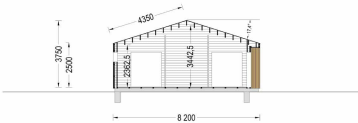

HOLZHAUS ENNS (44 MM + HOLZVERSCHALUNG), 130 M²

€ 56520,00

Das Holzhaus Enns ist nicht nur ein Zuhause, sondern ein Ort des modernen Wohnens, der mit durchdachten Details und einer intelligenten Raumaufteilung überzeugt. Erfüllen Sie sich den Traum von einem stilvollen und funktionalen Wohnraum im Einklang mit der Natur.

Kategorien: [Blockbohlenhaus mit Wandverschalung](#)

GALERIEBILDER

BESCHREIBUNG

HOLZHAUS ENNS (44 MM + HOLZVERSCHALUNG), 130 M²

Willkommen im Holzhaus Enns – eine harmonische Residenz, die mit ihrer hochwertigen 44 mm Blockbohlenkonstruktion und Holzverschalung ein Höchstmaß an Wohnkomfort und Funktionalität bietet. Mit großzügigen 130 m² Wohnfläche präsentiert dieses Modell zahlreiche Highlights für ein anspruchsvolles Wohnerlebnis.

TECHNISCHE DATEN

Grundfläche	130 m²
Fußboden	
Raumanzahl	13
Dachform	Satteldach
Wandstärke	44mm + Holzverschalung
Verglasung	Doppelverglasung
Marke	Premium Gartenhaus
Außenmaß	1620 x 820 cm
Breite	1620 cm
Tiefe	820 cm
Haus Typ	Modern