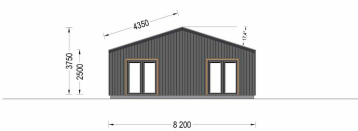

HOLZHAUS ENNS (44 MM + HOLZVERSCHALUNG), 130 M²

€ 56520,00

Das Holzhaus Enns ist nicht nur ein Zuhause, sondern ein Ort des modernen Wohnens, der mit durchdachten Details und einer intelligenten Raumaufteilung überzeugt. Erfüllen Sie sich den Traum von einem stilvollen und funktionalen Wohnraum im Einklang mit der Natur.

Kategorien: [Blockbohlenhaus mit Wandverschalung](#)

GALERIEBILDER

BESCHREIBUNG

HOLZHAUS ENNS (44 MM + HOLZVERSCHALUNG), 130 M²

Willkommen im Holzhaus Enns – eine harmonische Residenz, die mit ihrer hochwertigen 44 mm Blockbohlenkonstruktion und Holzverschalung ein Höchstmaß an Wohnkomfort und Funktionalität bietet. Mit großzügigen 130 m² Wohnfläche präsentiert dieses Modell zahlreiche Highlights für ein anspruchsvolles Wohnerlebnis.

Drei Schlafzimmer und drei Bäder für Privatsphäre:

Mit drei Schlafzimmern und drei Bädern bietet das Holzhaus Enns jedem Familienmitglied einen eigenen Bereich für Rückzug und Privatsphäre. Dies schafft individuelle Rückzugsorte und trägt zu einem harmonischen Familienleben bei.

TECHNISCHE DATEN

Grundfläche	130 m²
Fußboden	
Raumanzahl	13
Dachform	Satteldach
Wandstärke	44mm + Holzverschalung
Verglasung	Doppelverglasung
Marke	Premium Gartenhaus
Außenmaß	1620 x 820 cm
Breite	1620 cm
Tiefe	820 cm
Haus Typ	Modern