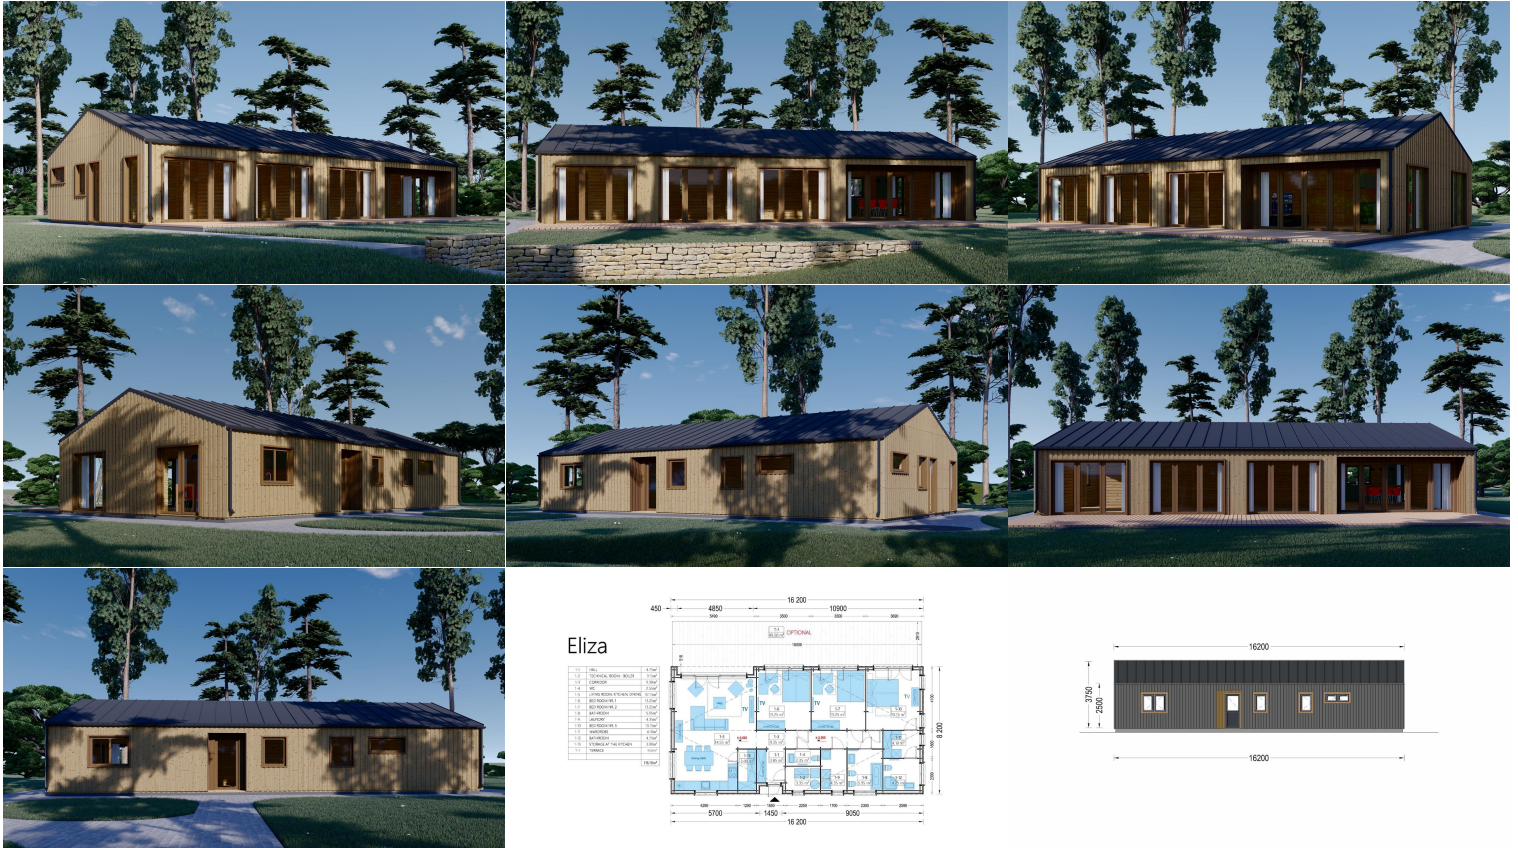

HOLZHAUS ENNS (44 MM + HOLZVERSCHALUNG), 130 M²

€ 56520,00

Das Holzhaus Enns ist nicht nur ein Zuhause, sondern ein Ort des modernen Wohnens, der mit durchdachten Details und einer intelligenten Raumaufteilung überzeugt. Erfüllen Sie sich den Traum von einem stilvollen und funktionalen Wohnraum im Einklang mit der Natur.

Kategorien: [Blockbohlenhaus mit Wandverschalung](#)

GALERIEBILDER

BESCHREIBUNG

HOLZHAUS ENNS (44 MM + HOLZVERSCHALUNG), 130 M²

Willkommen im Holzhaus Enns – eine harmonische Residenz, die mit ihrer hochwertigen 44 mm Blockbohlenkonstruktion und Holzverschalung ein Höchstmaß an Wohnkomfort und Funktionalität bietet. Mit großzügigen 130 m² Wohnfläche präsentiert dieses Modell zahlreiche Highlights für ein anspruchsvolles Wohnerlebnis.

Drei Schlafzimmer und drei Bäder für Privatsphäre:

Mit drei Schlafzimmern und drei Bädern bietet das Holzhaus Enns jedem Familienmitglied einen eigenen Bereich für Rückzug und Privatsphäre. Dies schafft individuelle Rückzugsorte und trägt zu einem harmonischen Familienleben bei.

TECHNISCHE DATEN

Grundfläche	130 m²
Fußboden	
Raumanzahl	13
Dachform	Satteldach
Wandstärke	44mm + Holzverschalung
Verglasung	Doppelverglasung
Marke	Premium Gartenhaus
Außenmaß	1620 x 820 cm
Breite	1620 cm
Tiefe	820 cm
Haus Typ	Modern