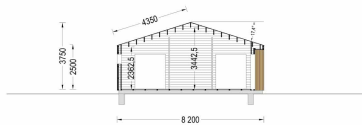

Kategorien: [Blockbohlenhaus mit Wandverschalung](#)

GALERIEBILDER

BESCHREIBUNG

HOLZHAUS ENNS (44 MM + HOLZVERSCHALUNG), 130 M²

Willkommen im Holzhaus Enns – eine harmonische Residenz, die mit ihrer hochwertigen 44 mm Blockbohlenkonstruktion und Holzverschalung ein Höchstmaß an Wohnkomfort und Funktionalität bietet. Mit großzügigen 130 m² Wohnfläche präsentiert dieses Modell zahlreiche Highlights für ein anspruchsvolles Wohnerlebnis.

TECHNISCHE DATEN

Grundfläche	130 m²
Fußboden	
Raumanzahl	13
Dachform	Satteldach
Wandstärke	44mm + Holzverschalung
Verglasung	Doppelverglasung
Marke	Premium Gartenhaus
Außenmaß	1620 x 820 cm
Breite	1620 cm
Tiefe	820 cm
Haus Typ	Modern