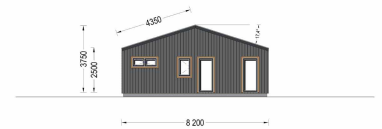

HOLZHAUS ENNS (44 MM + HOLZVERSCHALUNG), 130 M²

€ 56520,00

Das Holzhaus Enns ist nicht nur ein Zuhause, sondern ein Ort des modernen Wohnens, der mit durchdachten Details und einer intelligenten Raumaufteilung überzeugt. Erfüllen Sie sich den Traum von einem stilvollen und funktionalen Wohnraum im Einklang mit der Natur.

Kategorien: [Blockbohlenhaus mit Wandverschalung](#)

GALERIEBILDER

BESCHREIBUNG

HOLZHAUS ENNS (44 MM + HOLZVERSCHALUNG), 130 M²

Willkommen im Holzhaus Enns – eine harmonische Residenz, die mit ihrer hochwertigen 44 mm Blockbohlenkonstruktion und Holzverschalung ein Höchstmaß an Wohnkomfort und Funktionalität bietet. Mit großzügigen 130 m² Wohnfläche präsentiert dieses Modell zahlreiche Highlights für ein anspruchsvolles Wohnerlebnis.

TECHNISCHE DATEN

Grundfläche	130 m²
Fußboden	
Raumanzahl	13
Dachform	Satteldach
Wandstärke	44mm + Holzverschalung
Verglasung	Doppelverglasung
Marke	Premium Gartenhaus
Außenmaß	1620 x 820 cm
Breite	1620 cm
Tiefe	820 cm
Haus Typ	Modern