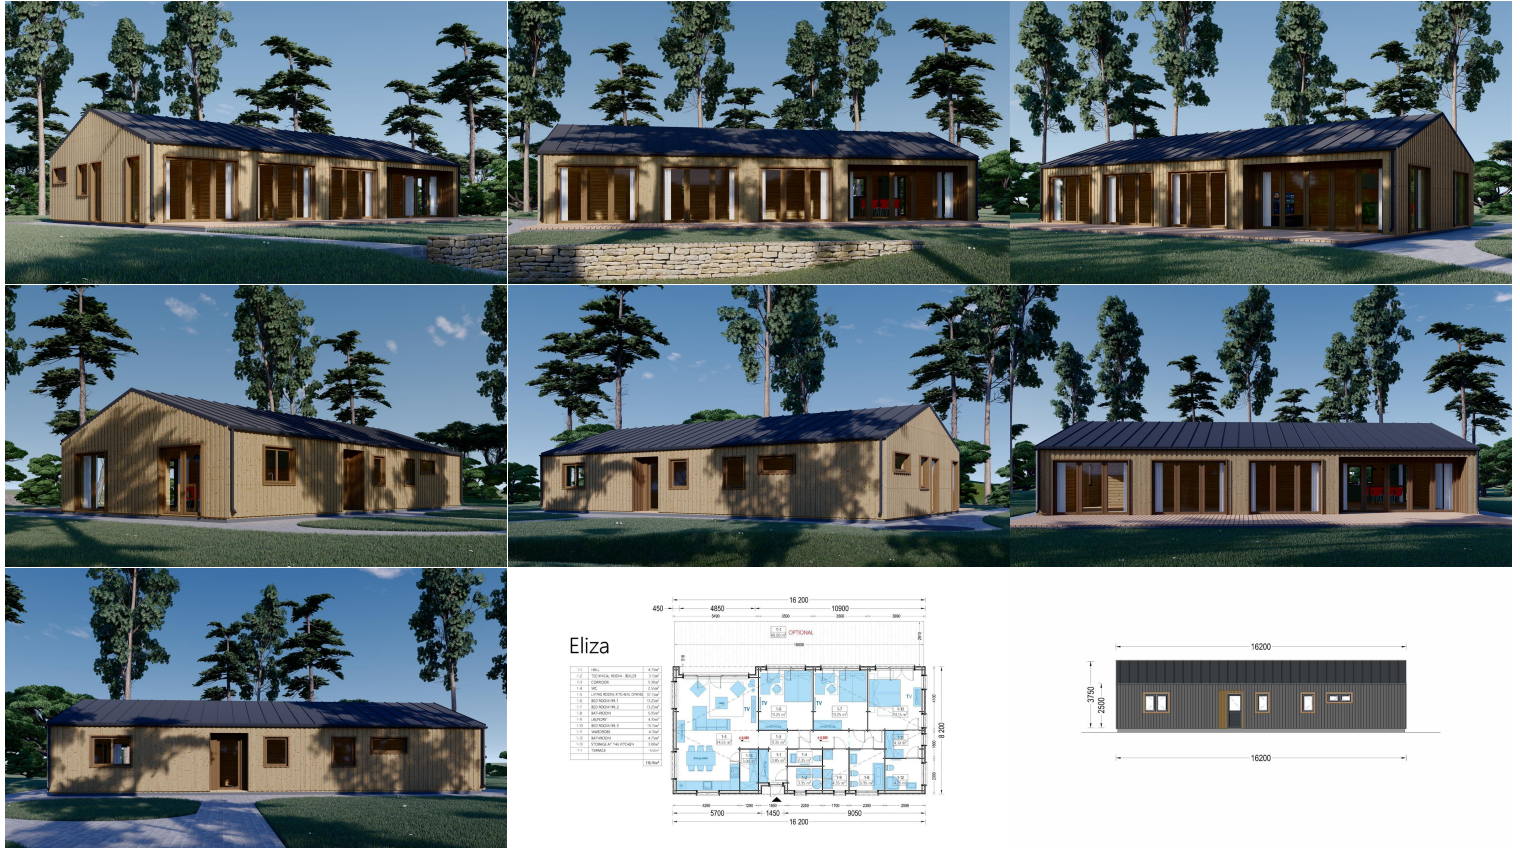

HOLZHAUS ENNS (44 MM + HOLZVERSCHALUNG), 130 M²

€ 56520,00

Das Holzhaus Enns ist nicht nur ein Zuhause, sondern ein Ort des modernen Wohnens, der mit durchdachten Details und einer intelligenten Raumaufteilung überzeugt. Erfüllen Sie sich den Traum von einem stilvollen und funktionalen Wohnraum im Einklang mit der Natur.

Kategorien: [Blockbohlenhaus mit Wandverschalung](#)

GALERIEBILDER

BESCHREIBUNG

HOLZHAUS ENNS (44 MM + HOLZVERSCHALUNG), 130 M²

Willkommen im Holzhaus Enns – eine harmonische Residenz, die mit ihrer hochwertigen 44 mm Blockbohlenkonstruktion und Holzverschalung ein Höchstmaß an Wohnkomfort und Funktionalität bietet. Mit großzügigen 130 m² Wohnfläche präsentiert dieses Modell zahlreiche Highlights für ein anspruchsvolles Wohnerlebnis.

Drei Schlafzimmer und drei Bäder für Privatsphäre:

Mit drei Schlafzimmern und drei Bädern bietet das Holzhaus Enns jedem Familienmitglied einen eigenen Bereich für Rückzug und Privatsphäre. Dies schafft individuelle Rückzugsorte und trägt zu einem harmonischen Familienleben bei.

TECHNISCHE DATEN

Grundfläche	130 m²
Fußboden	
Raumanzahl	13
Dachform	Satteldach
Wandstärke	44mm + Holzverschalung
Verglasung	Doppelverglasung
Marke	Premium Gartenhaus
Außenmaß	1620 x 820 cm
Breite	1620 cm
Tiefe	820 cm
Haus Typ	Modern