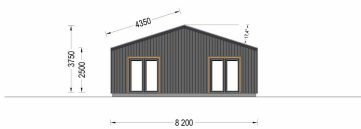

HOLZHAUS ENNS (44 MM + HOLZVERSCHALUNG), 130 M²

€ 56520,00

Das Holzhaus Enns ist nicht nur ein Zuhause, sondern ein Ort des modernen Wohnens, der mit durchdachten Details und einer intelligenten Raumaufteilung überzeugt. Erfüllen Sie sich den Traum von einem stilvollen und funktionalen Wohnraum im Einklang mit der Natur.

Kategorien: [Blockbohlenhaus mit Wandverschalung](#)

GALERIEBILDER

BESCHREIBUNG

HOLZHAUS ENNS (44 MM + HOLZVERSCHALUNG), 130 M²

Willkommen im Holzhaus Enns – eine harmonische Residenz, die mit ihrer hochwertigen 44 mm Blockbohlenkonstruktion und Holzverschalung ein Höchstmaß an Wohnkomfort und Funktionalität bietet. Mit großzügigen 130 m² Wohnfläche präsentiert dieses Modell zahlreiche Highlights für ein anspruchsvolles Wohnerlebnis.

TECHNISCHE DATEN

Grundfläche	130 m²
Fußboden	
Raumanzahl	13
Dachform	Satteldach
Wandstärke	44mm + Holzverschalung
Verglasung	Doppelverglasung
Marke	Premium Gartenhaus
Außenmaß	1620 x 820 cm
Breite	1620 cm
Tiefe	820 cm
Haus Typ	Modern