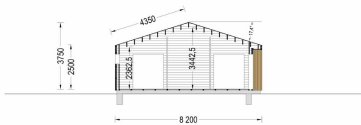

HOLZHAUS ENNS (44 MM + HOLZVERSCHALUNG), 130 M²

€ 56520,00

Das Holzhaus Enns ist nicht nur ein Zuhause, sondern ein Ort des modernen Wohnens, der mit durchdachten Details und einer intelligenten Raumaufteilung überzeugt. Erfüllen Sie sich den Traum von einem stilvollen und funktionalen Wohnraum im Einklang mit der Natur.

Kategorien: [Blockbohlenhaus mit Wandverschalung](#)

GALERIEBILDER

BESCHREIBUNG

HOLZHAUS ENNS (44 MM + HOLZVERSCHALUNG), 130 M²

Willkommen im Holzhaus Enns – eine harmonische Residenz, die mit ihrer hochwertigen 44 mm Blockbohlenkonstruktion und Holzverschalung ein Höchstmaß an Wohnkomfort und Funktionalität bietet. Mit großzügigen 130 m² Wohnfläche präsentiert dieses Modell zahlreiche Highlights für ein anspruchsvolles Wohnerlebnis.

TECHNISCHE DATEN

Grundfläche	130 m²
Fußboden	
Raumanzahl	13
Dachform	Satteldach
Wandstärke	44mm + Holzverschalung
Verglasung	Doppelverglasung
Marke	Premium Gartenhaus
Außenmaß	1620 x 820 cm
Breite	1620 cm
Tiefe	820 cm
Haus Typ	Modern