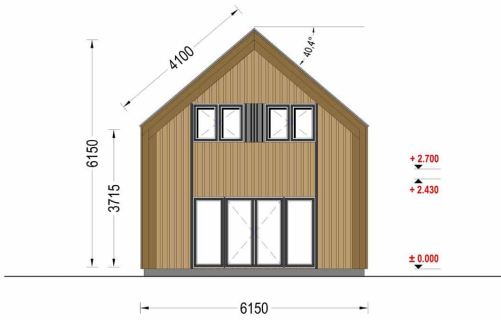

BESCHREIBUNG

Holzhaus ALPINA(44mm + Holzverschalung), 170m²

Willkommen im Holzhaus ALPINA – eine großzügige Residenz, die mit ihrer hochwertigen 44 mm Blockbohlenkonstruktion und Holzverschalung ein beeindruckendes Maß an Wohnkomfort und Eleganz bietet. Mit einer großzügigen Wohnfläche von 170 m² präsentiert dieses Modell zahlreiche Highlights für ein außergewöhnliches Wohnerlebnis.

Großzügige 4 Schlafzimmer für individuelle Rückzugsorte:

Das Holzhaus ALPINA bietet nicht nur ein Zuhause, sondern schafft individuelle Rückzugsorte für jedes Familienmitglied mit insgesamt 4 geräumigen Schlafzimmern. Hier findet jeder seine eigene Oase der Ruhe und Entspannung.

Zeitgenössische Holzverkleidung für gehobene Ästhetik:

Die zeitgenössische Holzverkleidung verleiht dem Holzhaus ALPINA eine gehobene Ästhetik. Die Kombination aus 44 mm Blockbohlenkonstruktion und dieser modernen Verkleidung sorgt für eine ansprechende Optik und eine stabile Struktur.

Wandaufbau:

Holzverschalung

PREMIUM GARTENHAUS

TECHNISCHE DATEN

Raumanzahl	14
Dachform	Satteldach
Wandstärke	44mm + Holzverschalung
Verglasung	Doppelverglasung
Grundfläche	170 m ²
Marke	Premium Gartenhaus
Außenmaß	1370 x 615 cm
Breite	615 cm
Tiefe	1370 cm