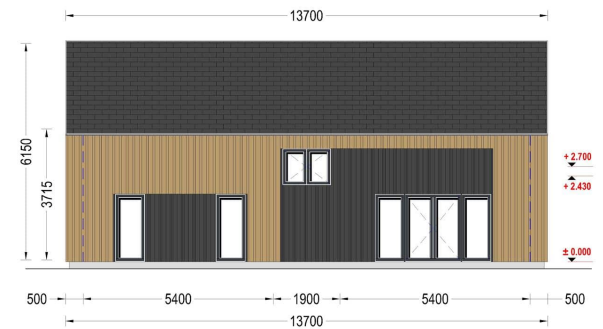

BESCHREIBUNG

Holzhaus ALPINA(44mm + Holzverschalung), 170m²

Willkommen im Holzhaus ALPINA – eine großzügige Residenz, die mit ihrer hochwertigen 44 mm Blockbohlenkonstruktion und Holzverschalung ein beeindruckendes Maß an Wohnkomfort und Eleganz bietet. Mit einer großzügigen Wohnfläche von 170 m² präsentiert dieses Modell zahlreiche Highlights für ein außergewöhnliches Wohnerlebnis.

Großzügige 4 Schlafzimmer für individuelle Rückzugsorte:

Das Holzhaus ALPINA bietet nicht nur ein Zuhause, sondern schafft individuelle Rückzugsorte für jedes Familienmitglied mit insgesamt 4 geräumigen Schlafzimmern. Hier findet jeder seine eigene Oase der Ruhe und Entspannung.

Zeitgenössische Holzverkleidung für gehobene Ästhetik:

Die zeitgenössische Holzverkleidung verleiht dem Holzhaus ALPINA eine gehobene Ästhetik. Die Kombination aus 44 mm Blockbohlenkonstruktion und dieser modernen Verkleidung sorgt für eine ansprechende Optik und eine stabile Struktur.

Wandaufbau:

Holzverschalung

PREMIUM GARTENHAUS

TECHNISCHE DATEN

Raumanzahl	14
Dachform	Satteldach
Wandstärke	44mm + Holzverschalung
Verglasung	Doppelverglasung
Grundfläche	170 m ²
Marke	Premium Gartenhaus
Außenmaß	1370 x 615 cm
Breite	615 cm
Tiefe	1370 cm