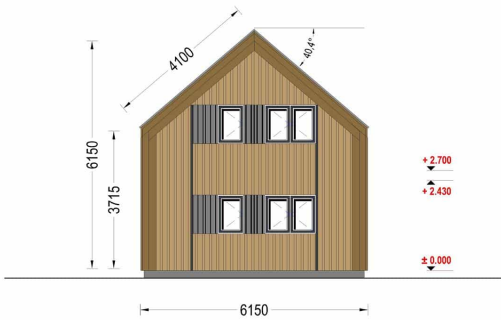

BESCHREIBUNG

Holzhaus ALPINA(44mm + Holzverschalung), 170m²

Willkommen im Holzhaus ALPINA – eine großzügige Residenz, die mit ihrer hochwertigen 44 mm Blockbohlenkonstruktion und Holzverschalung ein beeindruckendes Maß an Wohnkomfort und Eleganz bietet. Mit einer großzügigen Wohnfläche von 170 m² präsentiert dieses Modell zahlreiche Highlights für ein außergewöhnliches Wohnerlebnis.

Großzügige 4 Schlafzimmer für individuelle Rückzugsorte:

Das Holzhaus ALPINA bietet nicht nur ein Zuhause, sondern schafft individuelle Rückzugsorte für jedes Familienmitglied mit insgesamt 4 geräumigen Schlafzimmern. Hier findet jeder seine eigene Oase der Ruhe und Entspannung.

Wandaufbau:

Holzverschalung

PREMIUM GARTENHAUS

TECHNISCHE DATEN

Raumanzahl	14
Dachform	Satteldach
Wandstärke	44mm + Holzverschalung
Verglasung	Doppelverglasung
Grundfläche	170 m ²
Marke	Premium Gartenhaus
Außenmaß	1370 x 615 cm
Breite	615 cm
Tiefe	1370 cm