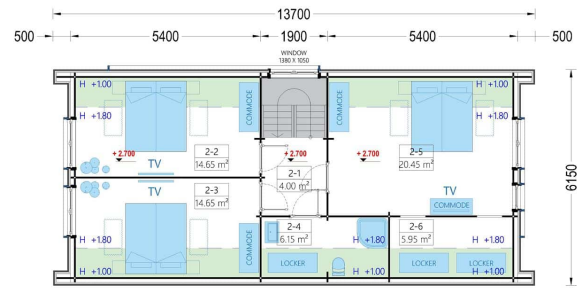

BESCHREIBUNG

Holzhaus ALPINA(44mm + Holzverschalung), 170m²

Willkommen im Holzhaus ALPINA – eine großzügige Residenz, die mit ihrer hochwertigen 44 mm Blockbohlenkonstruktion und Holzverschalung ein beeindruckendes Maß an Wohnkomfort und Eleganz bietet. Mit einer großzügigen Wohnfläche von 170 m² präsentiert dieses Modell zahlreiche Highlights für ein außergewöhnliches Wohnerlebnis.

Wunderschöner 37 m² großer Wohnbereich:

Der beeindruckende 37 m² große Wohnbereich von ALPINA umfasst eine großzügige Küche und einen Essbereich. Dieser offene Raum schafft eine einladende Atmosphäre für gemeinsame Aktivitäten und gemütliche Zusammenkünfte.

Wandaufbau:

Holzverschalung

PREMIUM GARTENHAUS

TECHNISCHE DATEN

Raumanzahl	14
Dachform	Satteldach
Wandstärke	44mm + Holzverschalung
Verglasung	Doppelverglasung
Grundfläche	170 m ²
Marke	Premium Gartenhaus
Außenmaß	1370 x 615 cm
Breite	615 cm
Tiefe	1370 cm