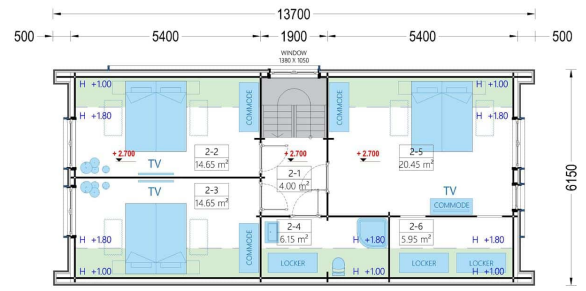

### **Holzhaus ALPINA(44mm + Holzverschalung), 170m<sup>2</sup>**

Willkommen im Holzhaus ALPINA – eine großzügige Residenz, die mit ihrer hochwertigen 44 mm Blockbohlenkonstruktion und Holzverschalung ein beeindruckendes Maß an Wohnkomfort und Eleganz bietet. Mit einer großzügigen Wohnfläche von 170 m<sup>2</sup> präsentiert dieses Modell zahlreiche Highlights für ein außergewöhnliches Wohnerlebnis.

#### **Wunderschöner 37 m<sup>2</sup> großer Wohnbereich:**

Der beeindruckende 37 m<sup>2</sup> große Wohnbereich von ALPINA umfasst eine großzügige Küche und einen Essbereich. Dieser offene Raum schafft eine einladende Atmosphäre für gemeinsame Aktivitäten und gemütliche Zusammenkünfte.

**Wandaufbau:**

**Holzverschalung**

## TECHNISCHE DATEN

<b>Raumanzahl</b>	14
<b>Dachform</b>	Satteldach
<b>Wandstärke</b>	44mm + Holzverschalung
<b>Verglasung</b>	Doppelverglasung
<b>Grundfläche</b>	170 m <sup>2</sup>
<b>Marke</b>	Premium Gartenhaus
<b>Außenmaß</b>	1370 x 615 cm
<b>Breite</b>	615 cm
<b>Tiefe</b>	1370 cm