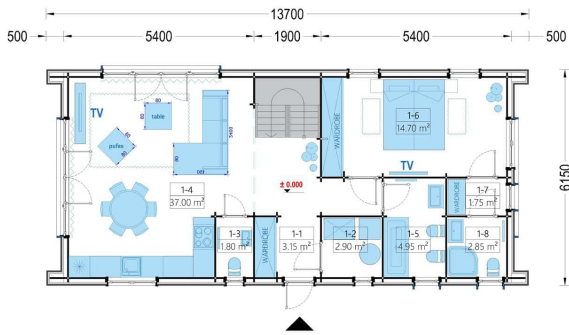

### **Holzhaus ALPINA(44mm + Holzverschalung), 170m<sup>2</sup>**

Willkommen im Holzhaus ALPINA – eine großzügige Residenz, die mit ihrer hochwertigen 44 mm Blockbohlenkonstruktion und Holzverschalung ein beeindruckendes Maß an Wohnkomfort und Eleganz bietet. Mit einer großzügigen Wohnfläche von 170 m<sup>2</sup> präsentiert dieses Modell zahlreiche Highlights für ein außergewöhnliches Wohnerlebnis.

#### **Wunderschöner 37 m<sup>2</sup> großer Wohnbereich:**

Der beeindruckende 37 m<sup>2</sup> große Wohnbereich von ALPINA umfasst eine großzügige Küche und einen Essbereich. Dieser offene Raum schafft eine einladende Atmosphäre für gemeinsame Aktivitäten und gemütliche Zusammenkünfte.

**Wandaufbau:**

**Holzverschalung**

## TECHNISCHE DATEN

<b>Raumanzahl</b>	14
<b>Dachform</b>	Satteldach
<b>Wandstärke</b>	44mm + Holzverschalung
<b>Verglasung</b>	Doppelverglasung
<b>Grundfläche</b>	170 m <sup>2</sup>
<b>Marke</b>	Premium Gartenhaus
<b>Außenmaß</b>	1370 x 615 cm
<b>Breite</b>	615 cm
<b>Tiefe</b>	1370 cm