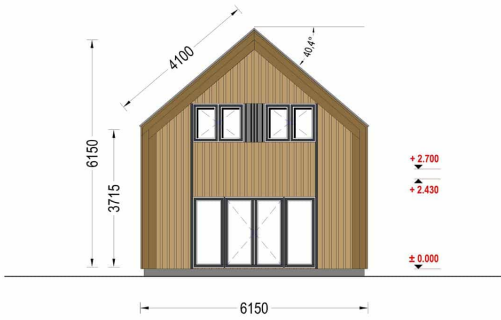

### **Holzhaus ALPINA(44mm + Holzverschalung), 170m<sup>2</sup>**

Willkommen im Holzhaus ALPINA – eine großzügige Residenz, die mit ihrer hochwertigen 44 mm Blockbohlenkonstruktion und Holzverschalung ein beeindruckendes Maß an Wohnkomfort und Eleganz bietet. Mit einer großzügigen Wohnfläche von 170 m<sup>2</sup> präsentiert dieses Modell zahlreiche Highlights für ein außergewöhnliches Wohnerlebnis.

#### **Zeitgenössische Holzverkleidung für gehobene Ästhetik:**

Die zeitgenössische Holzverkleidung verleiht dem Holzhaus ALPINA eine gehobene Ästhetik. Die Kombination aus 44 mm Blockbohlenkonstruktion und dieser modernen Verkleidung sorgt für eine ansprechende Optik und eine stabile Struktur.

**Wandaufbau:**

**Holzverschalung**

## TECHNISCHE DATEN

<b>Raumanzahl</b>	14
<b>Dachform</b>	Satteldach
<b>Wandstärke</b>	44mm + Holzverschalung
<b>Verglasung</b>	Doppelverglasung
<b>Grundfläche</b>	170 m <sup>2</sup>
<b>Marke</b>	Premium Gartenhaus
<b>Außenmaß</b>	1370 x 615 cm
<b>Breite</b>	615 cm
<b>Tiefe</b>	1370 cm