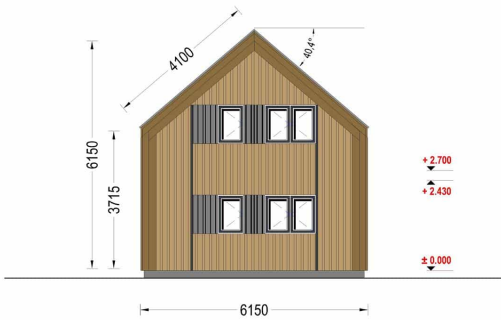

### **Holzhaus ALPINA(44mm + Holzverschalung), 170m<sup>2</sup>**

Willkommen im Holzhaus ALPINA – eine großzügige Residenz, die mit ihrer hochwertigen 44 mm Blockbohlenkonstruktion und Holzverschalung ein beeindruckendes Maß an Wohnkomfort und Eleganz bietet. Mit einer großzügigen Wohnfläche von 170 m<sup>2</sup> präsentiert dieses Modell zahlreiche Highlights für ein außergewöhnliches Wohnerlebnis.

**Wandaufbau:**

**Holzverschalung**

## TECHNISCHE DATEN

<b>Raumanzahl</b>	14
<b>Dachform</b>	Satteldach
<b>Wandstärke</b>	44mm + Holzverschalung
<b>Verglasung</b>	Doppelverglasung
<b>Grundfläche</b>	170 m <sup>2</sup>
<b>Marke</b>	Premium Gartenhaus
<b>Außenmaß</b>	1370 x 615 cm
<b>Breite</b>	615 cm
<b>Tiefe</b>	1370 cm