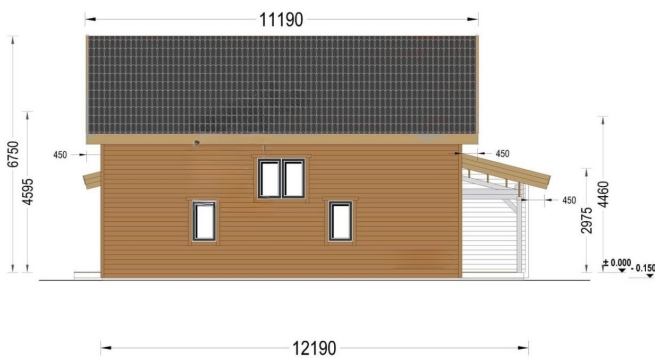

PREMIUM GARTENHAUS

TECHNISCHE DATEN