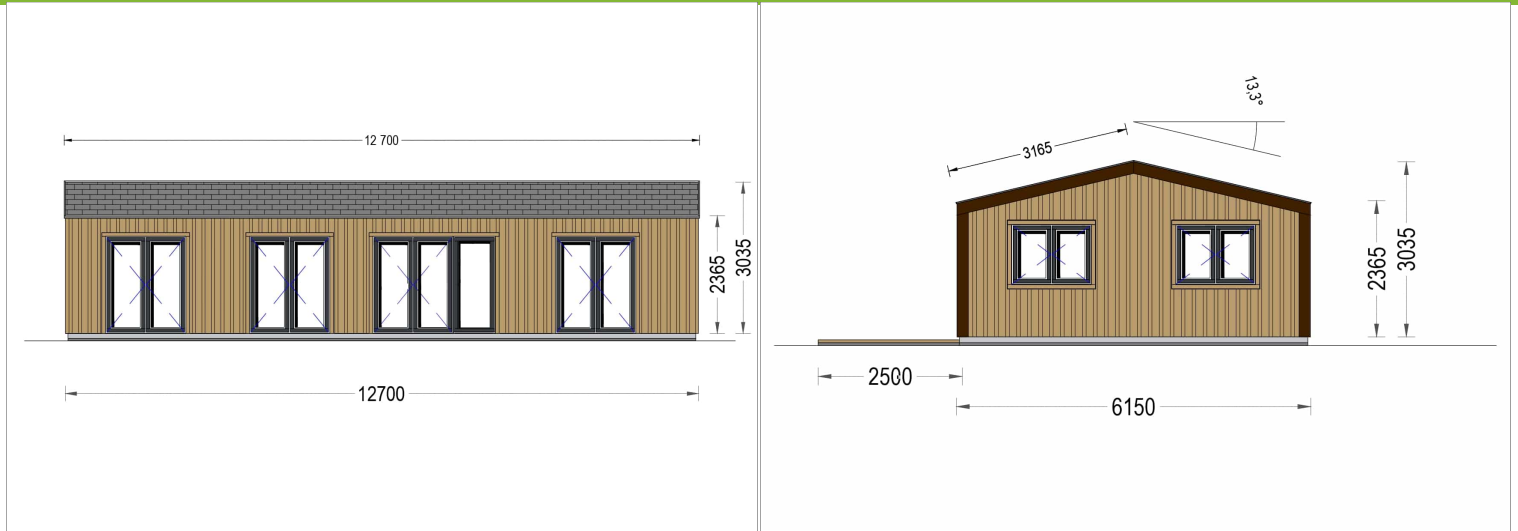

TECHNISCHE DATEN

ANMERKUNGEN