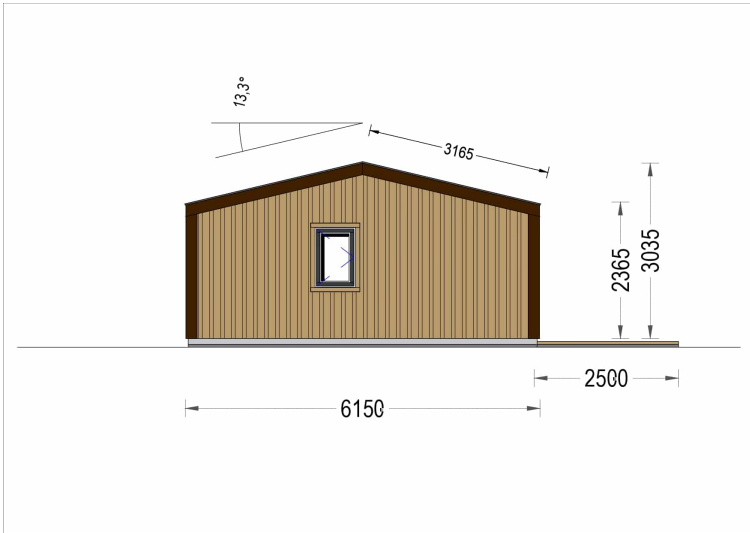

PREMIUM GARTENHAUS