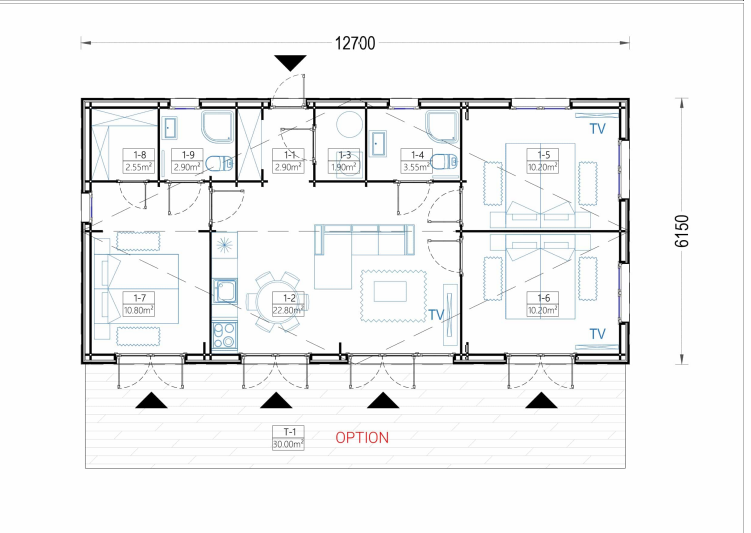

PREMIUM GARTENHAUS