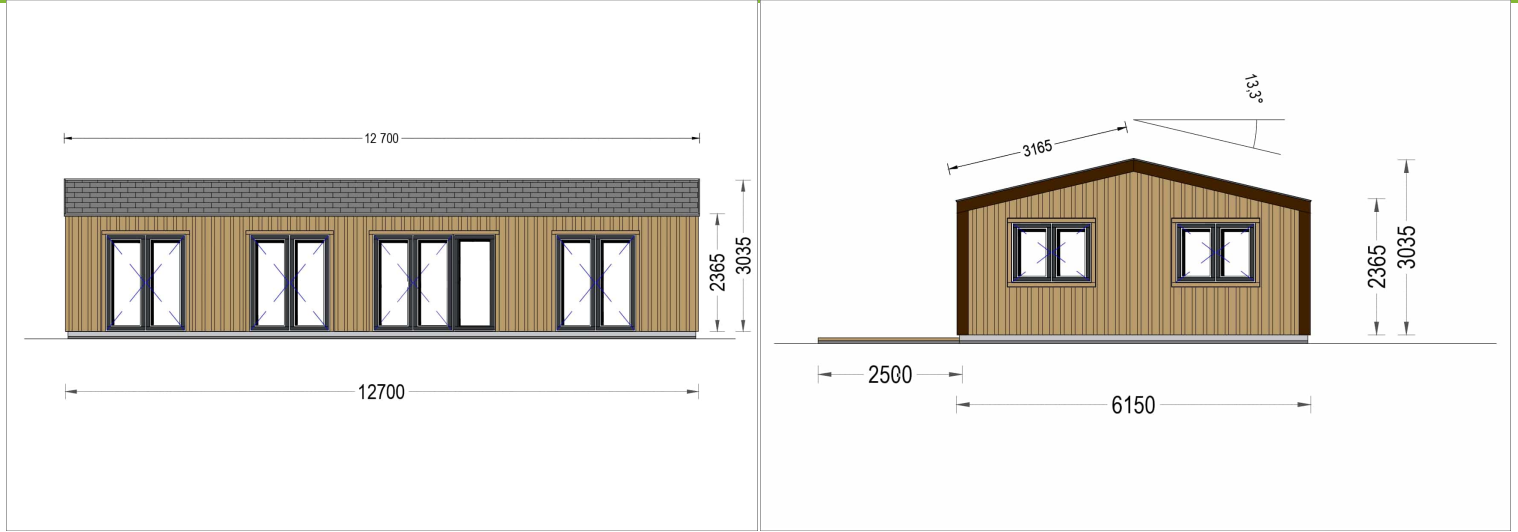

TECHNISCHE DATEN

ANMERKUNGEN